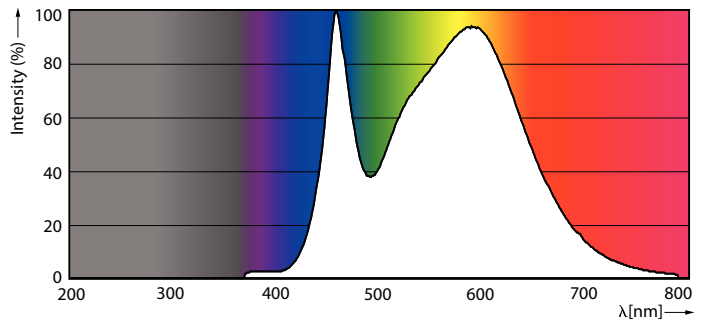

Spectral Power Distribution Colour - TForce Core LED HPL 18W E27 840 FR