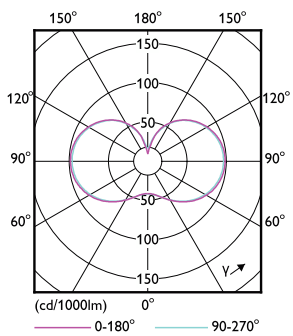

Rozměrové výkresy

Product	D	C
TForce Core LED HPL 18W E27 840 FR	76 mm	183 mm

Trueforce CorePro LED HPL

Fotometrické údaje

Light Distribution Diagram - TForce Core LED HPL 18W E27 840 FR

General uniform lighting - TForce Core LED HPL 18W E27 840 FR