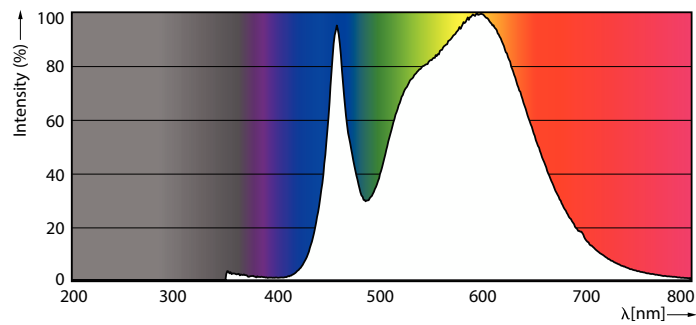

Spectral Power Distribution Colour - TForce Core LED HPL 18W E27 840 FR