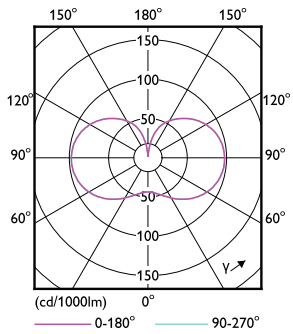

Materiál světelného zdroje	Sklo
Tvar žárovky	Oválný
Celková hmotnost (kus)	0,130 kg

Certifikace a použití

Třída energetické účinnosti	C
Výrobek šetřící energii	Ano
Spotřeba energie kWh/1000 h	18 kWh
Registrační číslo EPREL	403621
Značka CE	Ano
Splňuje požadavky evropské směrnice RoHS	Ano
Hodnota blikání (PstLM)	1
Hodnota stroboskopického efektu (SVM)	1,6
Rozsah okolní teploty	-30 až +45 °C

Rozměrové výkresy

Product	D	C
TForce Core LED HPL 18W E27 840 FR	76 mm	183 mm

Trueforce CorePro LED HPL

Fotometrické údaje

Light Distribution Diagram - TForce Core LED HPL 18W E27 840 FR

General uniform lighting - TForce Core LED HPL 18W E27 840 FR