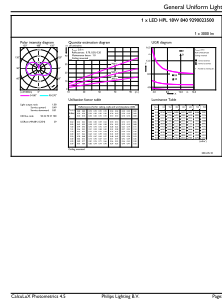

Podmínky použití

Lze jej použít v uzavřených svítidlech?	Yes
---	-----

Označení a balení

Objednávací název produktu	TForce Core LED HPL 18W E27 840
	FR
Celý název výrobku	TForce Core LED HPL 18W E27 840
	FR
Full EOC	871869975031200
Kód objednávky	75031200
Číslo materiálu (12NC)	929002350002
Číslování – počet v balení	1
EAN/UPC – výrobek/pouzdro	8718699750312
Číslování SAP – balení v krabici	6
Pouzdro – EAN/UPC	8718699750329

Rozměrové výkresy

Product	D	C
TForce Core LED HPL 18W E27 840 FR	76 mm	183 mm

Trueforce CorePro LED HPL

Fotometrické údaje

Light Distribution Diagram - TForce Core LED HPL 18W E27 840 FR

General uniform lighting - TForce Core LED HPL 18W E27 840 FR