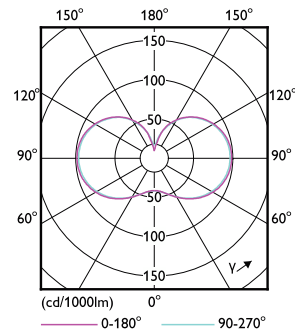

Spectral Power Distribution Colour - TForce Core LED HPL 18W E27 830 FR

Light Distribution Diagram - TForce Core LED HPL 18W E27 830 FR