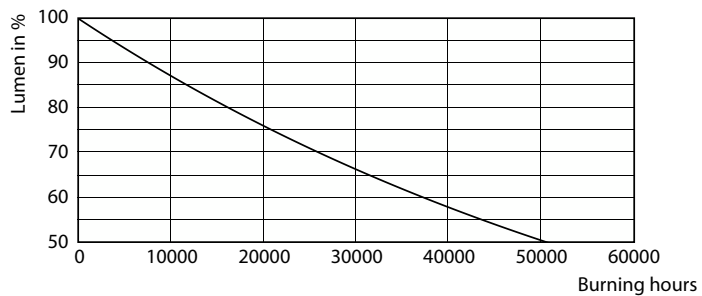

Trueforce CorePro LED HPL

Okres eksploatacji

Life Expectancy Diagram

Lumen Maintenance Diagram - TForce Core LED HPL 18W E27 830 FR