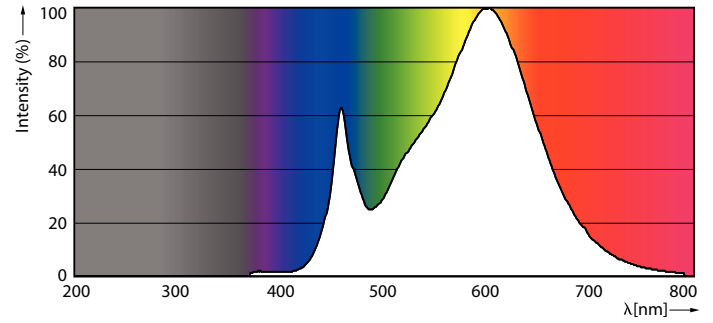

Trueforce CorePro LED HPL

Dane fotometryczne

Spectral Power Distribution Colour - TForce Core LED HPL 18W E27 830 FR

Stratifikacja: Podświetlenie: 18W E27 830 FR