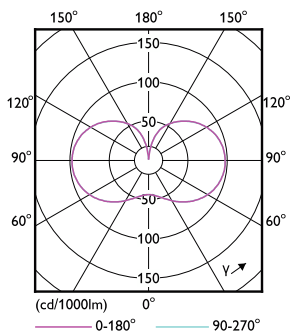

Dane techniczne oświetlenia	
Kod barwy	830 [CCT of 3000K]
Kąt rozsyłu światła (Nom)	300 °
Strumień Świetlny	3 000 lm
Oznaczenie koloru	Biały (WH)
Skorelowana temperatura barwowa (Nom)	3000 K
Skuteczność świetlna (znamionowa) (Nom)	166 lm/W
Jednorodność barw	<6

Mechanika i korpus

Wykończenie żarówki	Matowy
---------------------	--------

Materiał żarówki	Szyba
Kształt bańki	Owalne
Waga netto (szt.)	0,130 kg

Certyfikaty i zastosowania

Klasa energooszczędności	C
Energooszczędny produkt	Tak
Zużycie energii elektrycznej w kWh/1000 h	18 kWh
Numer rejestracji EPREL	403620
Znak CE	Tak
Zgodność z normą UE RoHS	Tak
Wartość migotania (PstLM)	1
Wartość efektu stroboskopowego (SVM)	1,6
Zakres temperatury otoczenia	Od -30°C do +45°C

Rysunki techniczne

Product	D	C
TForce Core LED HPL 18W E27 830 FR	76 mm	183 mm

Trueforce CorePro LED HPL

Dane fotometryczne

Spectral Power Distribution Colour - TForce Core LED HPL 18W E27 830 FR

Spectral Power Distribution Colour - TForce Core LED HPL 18W E27 830 FR

Stratifikacja: Podświetlenie: 18W E27 830 FR

Light Distribution Diagram - TForce Core LED HPL 18W E27 830 FR

General uniform lighting - TForce Core LED HPL 18W E27 830 FR

Light Distribution Diagram - TForce Core LED HPL 18W E27 830 FR