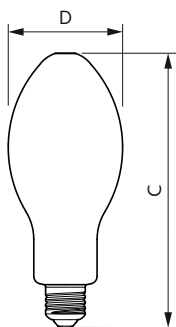

Temperatura

Maksymalna temperatura obudowy (Nom)	43,2 °C

Układy sterowania i ściemnianie

Z możliwością przyciemniania	Nie

Mechanika i korpus

Wykończenie żarówki	Matowy

Materiał żarówki	Szyba
Kształt bańki	Owalne
Waga netto (szt.)	0,130 kg

Certyfikaty i zastosowania

Klasa energooszczędności	C
Energooszczędny produkt	Tak
Zużycie energii elektrycznej w kWh/1000 h	18 kWh
Numer rejestracji EPREL	403620
Znak CE	Tak
Zgodność z normą UE RoHS	Tak
Wartość migotania (PstLM)	1
Wartość efektu stroboskopowego (SVM)	1,6
Zakres temperatury otoczenia	Od -30°C do +45°C

Warunki dotyczące zastosowań

czy można go stosować w oprawach zamkniętych?	Yes
Technologia bezprzewodowa	Nie dotyczy

Dane techniczne produktu

Nazwa produktu na zamówieniu	TForce Core LED HPL 18W E27 830
	FR
Pełna nazwa produktu	TForce Core LED HPL 18W E27 830
	FR
Full EOC	871869975029900
Kod zamówienia	75029900
Materiał Nr (12NC)	929002349902
Numerator – Liczba sztuk w opakowaniu	1
EAN/UPC – Produkt/opakowanie	8718699750299
Numerator - Packs per outer box	6
EAN/UPC – Opakowanie	8718699750305

Rysunki techniczne

Product	D	C
TForce Core LED HPL 18W E27 830 FR	76 mm	183 mm