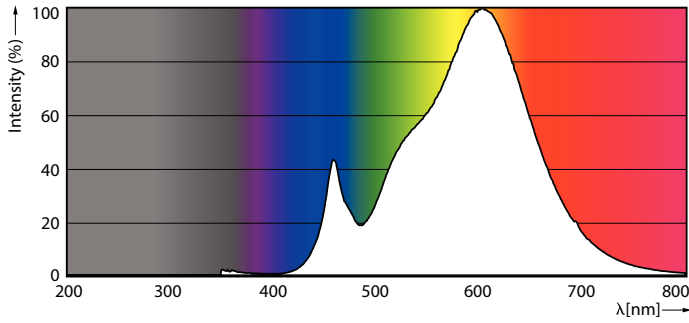

Trueforce CorePro LED HPL

Dane fotometryczne

Spectral Power Distribution Colour - TForce Core LED HPL 18W E27 830 FR

Stratifikacja: Podświetlenie: 18W E27 830 FR