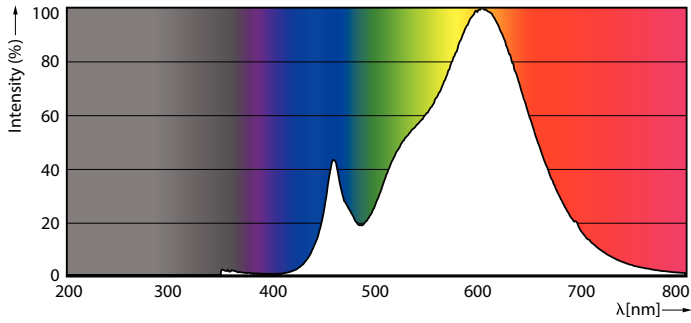

Trueforce CorePro LED HID HPL

Fotometriske data

Spectral Power Distribution Colour - TForce Core LED HPL 18W E27 830 FR

General uniform lighting