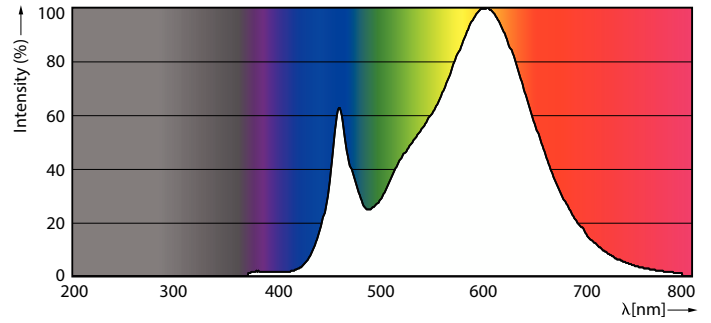

Trueforce CorePro LED HID HPL

Fotometriske data

Spectral Power Distribution Colour - TForce Core LED HPL 18W E27 830 FR

General uniform lighting