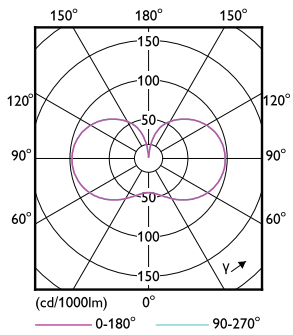

General uniform lighting - TForce Core LED HPL 18W E27 830 FR

Light Distribution Diagram - TForce Core LED HPL 18W E27 830 FR