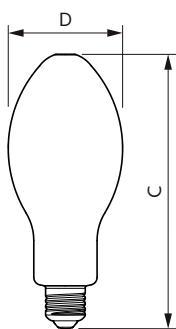

Μηχανικά εξαρτήματα και Περιβλήμα

Φινίρισμα λαμπήρα	Ματ
Υλικό λαμπήρα	Γυαλί
Σχήμα λαμπήρα	Οβάλ
Καθαρό βάρος (τεμάχιο)	0,130 kg

Έγκριση και Εφαρμογή

Κατηγορία ενεργειακής απόδοσης	C
Προϊόν εξοικονόμησης ενέργειας	Ναι
Κατανάλωση ενέργειας kWh/1000 ώρες	18 kWh
Αρ. εγγραφής EPREL	403620
Σήμανση CE	Ναι
Συμβατότητα με την οδηγία RoHS της ΕΕ	Ναι
Τιμή τρεμοπαίγματος (PstLM)	1
Στροβοσκοπικό εφέ	1,6
Εύρος θερμοκρασίας περιβάλλοντος	-30 έως +45 °C

Σχεδιάγραμμα διαστάσεων

Product	D	C
TFForce Core LED HPL 18W E27 830 FR	76 mm	183 mm

Trueforce CorePro LED HPL

Φωτομετρικά δεδομένα

Spectral Power Distribution Colour - TForce Core LED HPL 18W E27 830 FR

Spectral Power Distribution Colour - TForce Core LED HPL 18W E27 830 FR