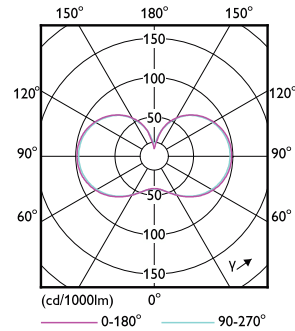

Spectral Power Distribution Colour - TForce Core LED HPL 18W E27 830 FR

Light Distribution Diagram - TForce Core LED HPL 18W E27 830 FR