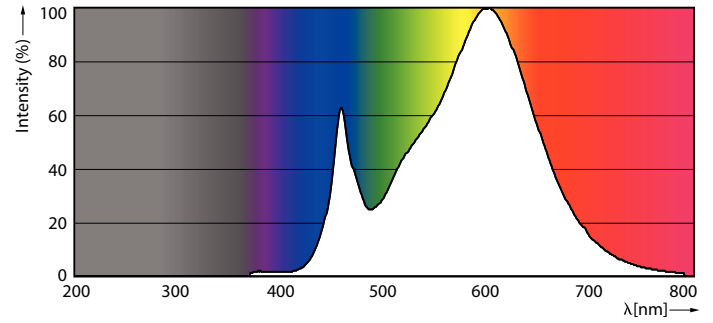

Trueforce CorePro LED HPL

Φωτομετρικά δεδομένα

Spectral Power Distribution Colour - TForce Core LED HPL 18W E27 830 FR

General uniform lighting