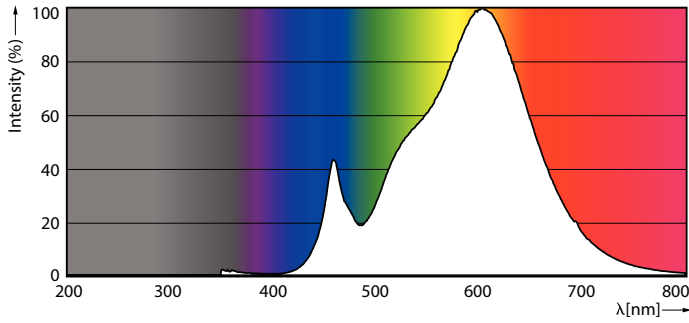

Trueforce CorePro LED HPL

Φωτομετρικά δεδομένα

Spectral Power Distribution Colour - TForce Core LED HPL 18W E27 830 FR

General uniform lighting