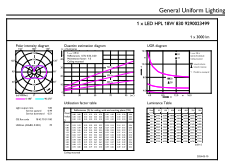

Rozměrové výkresy

Product	D	C
TForce Core LED HPL 18W E27 830 FR	76 mm	183 mm

Trueforce CorePro LED HPL

Fotometrické údaje

Spectral Power Distribution Colour - TForce Core LED HPL 18W E27 830 FR

Spectral Power Distribution Colour - TForce Core LED HPL 18W E27 830 FR