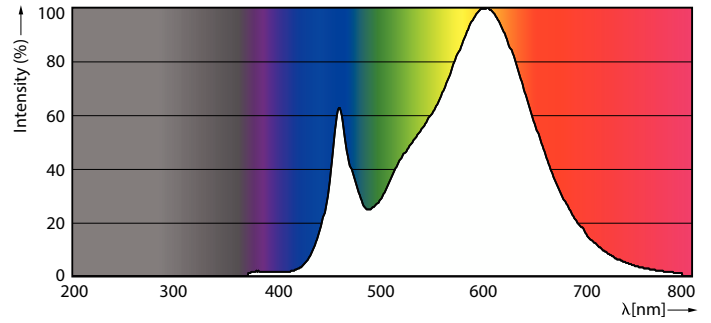

Trueforce CorePro LED HPL

Fotometrické údaje

Spectral Power Distribution Colour - TForce Core LED HPL 18W E27 830 FR

General uniform lighting