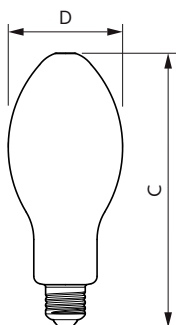

Teplota okolí

Maximální teplota (jmen.)	43,2 °C

Řízení a stmívání

Stmívatelné	Ne

Mechanické a materiály

Povrchová úprava žárovky	Matná

Materiál světelného zdroje	Sklo
Tvar žárovky	Oválný
Celková hmotnost (kus)	0,130 kg

Certifikace a použití

Třída energetické účinnosti	C
Výrobek šetřící energii	Ano
Spotřeba energie kWh/1000 h	18 kWh
Registrační číslo EPREL	403620
Značka CE	Ano
Splňuje požadavky evropské směrnice RoHS	Ano
Hodnota blikání (PstLM)	1
Hodnota stroboskopického efektu (SVM)	1,6
Rozsah okolní teploty	-30 až +45 °C

Podmínky použití

Lze jej použít v uzavřených svítidlech?	Yes

Označení a balení

Objednávací název produktu	TForce Core LED HPL 18W E27 830
	FR
Celý název výrobku	TForce Core LED HPL 18W E27 830
	FR
Full EOC	871869975029900
Kód objednávky	75029900
Číslo materiálu (12NC)	929002349902
Číslování – počet v balení	1
EAN/UPC – výrobek/pouzdro	8718699750299
Číslování SAP – balení v krabici	6
Pouzdro – EAN/UPC	8718699750305

Rozměrové výkresy

Product	D	C
TForce Core LED HPL 18W E27 830 FR	76 mm	183 mm