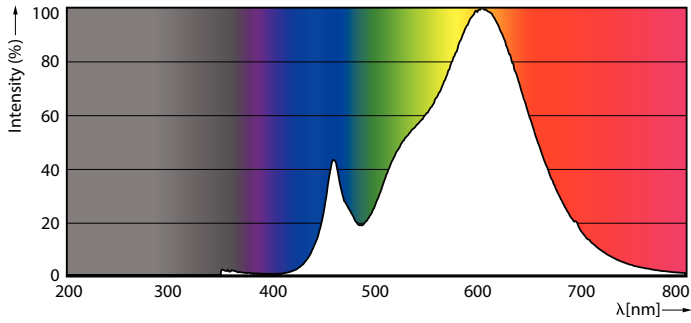

Trueforce CorePro LED HPL

Fotometrické údaje

Spectral Power Distribution Colour - TForce Core LED HPL 18W E27 830 FR

General uniform lighting