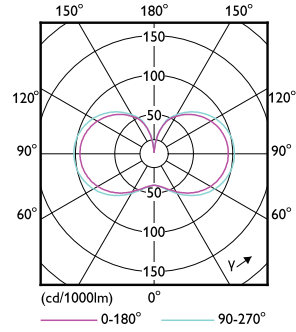

二维绘图

節能燈具產品	是
能源消耗 kWh/1000 h	13 kWh
EPREL 註冊碼	403619
CE 標誌	是
符合歐盟 RoHS 標準	是
閃爍值 (PstLM) - 符合 EN 61000-3-3 的閃爍值	1
頻閃效應能見度測量 (SVM)	1.6
環境溫度範圍	-30 至 +45 °C

應用條件

是否可以用於封閉式燈具?	Yes
--------------	-----

產品資料

下訂產品名稱	TForce Core LED HPL 13W E27 840 FR
完整產品名稱	TForce Core LED HPL 13W E27 840 FR
完整產品代碼	871869975027500
訂單代碼	929002349802
材質 Nr. (12NC)	929002349802
分子 - 每個包裝的數量	1
EAN/UPC - 產品/案例	8718699750275
分子 - 每一外盒包裝	6
EAN/UPC - 箱	8718699750282

Product	D	C
TForce Core LED HPL 13W E27 840 FR	76 mm	183 mm

Trueforce CorePro LED HPL

光度数据

Spectral Power Distribution Colour - TForce Core LED HPL 13W E27 840 FR

Light Distribution Diagram - TForce Core LED HPL 13W E27 840 FR