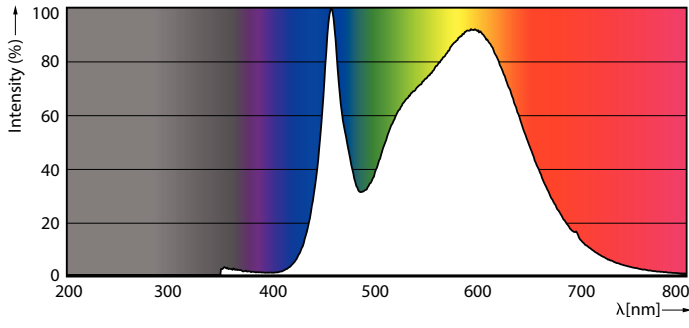

Trueforce CorePro LED HPL

光度数据