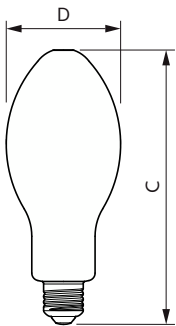

Trueforce CorePro LED HPL

燈具電流 (標稱)	97 mA
起始時間 (標稱)	0.5 s
達到 60% 光色的熱機時間	0.5 s
功率因數 (比值)	0.5
電壓 (標稱)	220-240 V
電源浪湧電流	5.9
MCB 10A B 型上燈數上限 - 電源	53
MCB 10A B 型上燈數上限 - 不含輕巧燈座的 EM 安定器。 -	-
MCB 10A B 型上燈數上限 - 含輕巧燈座的 EM 安定器。 -	-
MCB 16A B 型上燈數上限 - 電源	85
MCB 16A B 型上燈數上限 - 不含輕巧燈座的 EM 安定器。 -	-
MCB 16A B 型上燈數上限 - 含輕巧燈座的 EM 安定器。 -	-
等效瓦數 (僅限 LED HID)	HPL 50W
鎮流器相容性	僅主電源

溫度

T 盒上限 (正常情況)	38.2 °C

控制與調光

可調光	否

機械與外罩

燈泡表面	霧面
燈泡形狀	橢圓
淨重 (個)	0.130 kg

認證與應用

節能等級	D

二维绘图

節能燈具產品	是
能源消耗 kWh/1000 h	13 kWh
EPREL 註冊碼	403619
CE 標誌	是
符合歐盟 RoHS 標準	是
閃爍值 (PstLM) - 符合 EN 61000-3-3 的閃爍值	1
頻閃效應能見度測量 (SVM)	1.6
環境溫度範圍	-30 至 +45 °C

應用條件

是否可以用於封閉式燈具?	Yes

產品資料

下訂產品名稱	TForce Core LED HPL 13W E27 840 FR
完整產品名稱	TForce Core LED HPL 13W E27 840 FR
完整產品代碼	871869975027500
訂單代碼	929002349802
材質 Nr. (12NC)	929002349802
分子 - 每個包裝的數量	1
EAN/UPC - 產品/案例	8718699750275
分子 - 每一外盒包裝	6
EAN/UPC - 箱	8718699750282

Product	D	C
TForce Core LED HPL 13W E27 840 FR	76 mm	183 mm