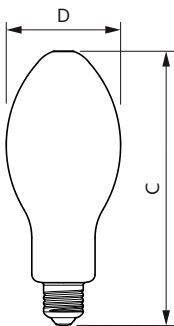

Teplota

Maximálna teplota krytu (nom.)	38,2 °C

Ovládanie a stmievanie

Stmievateľné	Nie

Mechanické časti a teleso

Povrchová úprava žiarovky	Matná

Materiál žiarovky	Sklo
Tvar žiarovky	Oválne
Čistá hmotnosť (kus)	0,130 kg

Schválenie a použitie

Trieda energetickej účinnosti	D
Energeticky úsporný produkt	Áno
Spotreba energie kWh/1 000 h	13 kWh
Registračné číslo EPREL	403619
Značka CE	Áno
V súlade s požiadavkami EU RoHS	Áno
Hodnota blikania (PstLM) – hodnota blikania podľa 1 normy EN 61000-3-3	
Miera viditeľnosti stroboskopického efektu (SVM)	1,6
Rozsah okolitých teplôt	-30 až +45 °C

Podmienky použitia

možno použiť v uzavretých svietidlách	Yes

Údaje o produkte

Objednávkový názov produktu	TForce Core LED HPL 13W E27 840 FR
Úplný názov produktu	TForce Core LED HPL 13W E27 840 FR
Úplný kód produktu	871869975027500
Objednávkový kód	75027500
Č. materiálu (12NC)	929002349802
Čitateľ – množstvo kusov v balení	1
EAN/UPC – produkt/puzdro	8718699750275
Čitateľ – počet balení v krabici	6
EAN/UPC – balenie	8718699750282

Rozmerový obrázok

Product	D	C
TForce Core LED HPL 13W E27 840 FR	76 mm	183 mm