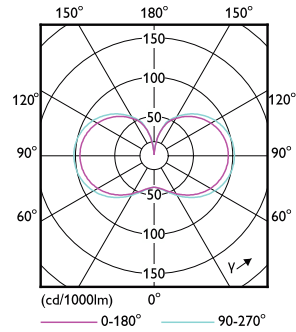

Trueforce CorePro LED HPL

Fotometrické údaje

Light Distribution Diagram - TForce Core LED HPL 13W E27 840 FR