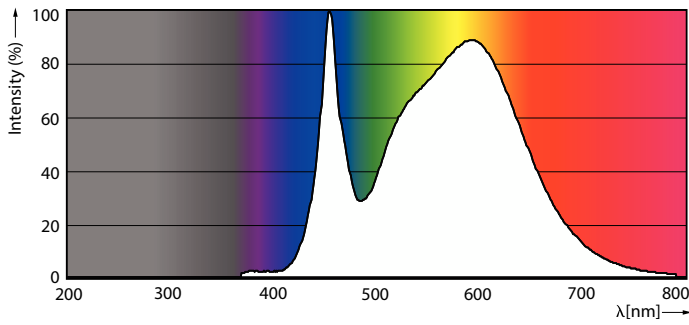

Spectral Power Distribution Colour - TForce Core LED HPL 13W E27 840 FR

General uniform lighting - TForce Core LED HPL 13W E27 840 FR