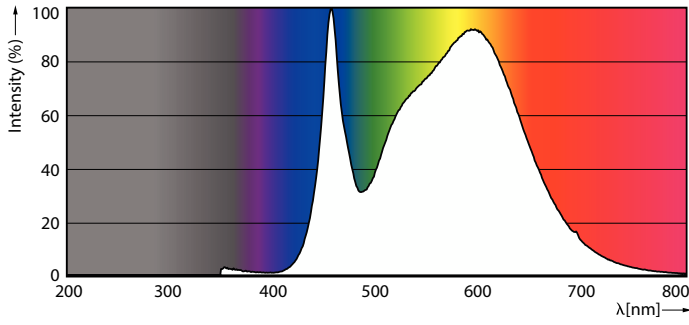

Trueforce CorePro LED HPL

Fotometrické údaje

Spectral Power Distribution Colour - TForce Core LED HPL 13W E27 840 FR