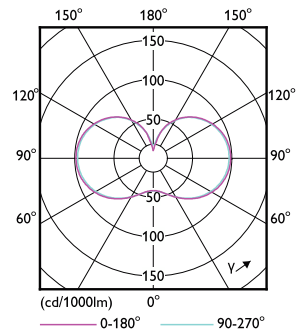

Light Distribution Diagram - TForce Core LED HPL 13W E27 840 FR

General uniform lighting - TForce Core LED HPL 13W E27 840 FR