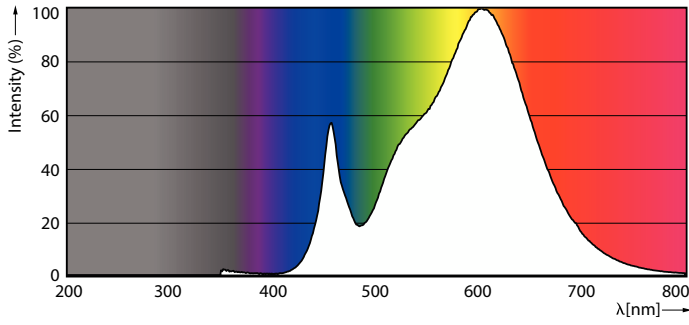

Trueforce CorePro LED HPL

Fotometrische gegevens

Spectral Power Distribution Colour - TForce Core LED HPL 13W E27 830 FR