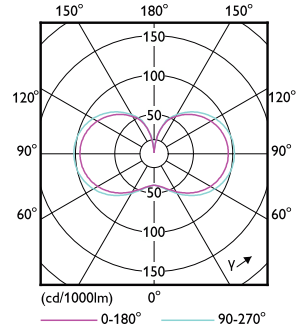

Trueforce CorePro LED HPL

Fotometrische gegevens

Light Distribution Diagram - TForce Core LED HPL 13W E27 830 FR