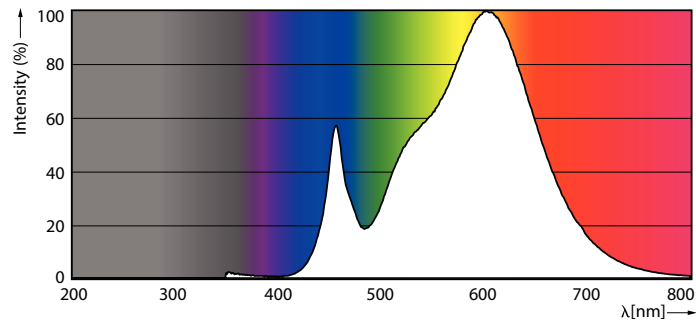

Fotometriai adatok

Spectral Power Distribution Colour - TForce Core LED HPL 13W E27 830 FR