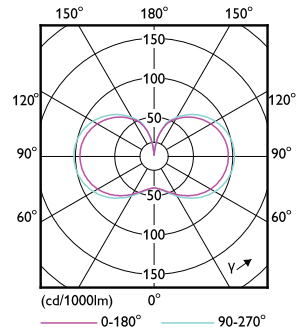

Alkalmazási feltételek

használható zárt lámpatestekben?	Yes
Vezeték nélküli technológia	Nem alkalmazható

Termékadatok

A termék megrendelési neve	TForce Core LED HPL 13W E27 830 FR
Teljes terméknév	TForce Core LED HPL 13W E27 830 FR
Full EOC	871869975025100
Rendelési kód	75025100
Cikkszám (12NC)	929002349702
Számláló – mennyiség csomagonként	1
EAN/UPC – termék/csomagolás	8718699750251
Számláló – csomag külső dobozonként	6
EAN/UPC – gyűjtőcsomagolás	8718699750268

Trueforce CorePro LED HPL

Méretezett rajza

Product	D	C
TForce Core LED HPL 13W E27 830 FR	76 mm	183 mm

Fotometriai adatok

Spectral Power Distribution Colour - TForce Core LED HPL 13W E27 830 FR

Light Distribution Diagram - TForce Core LED HPL 13W E27 830 FR