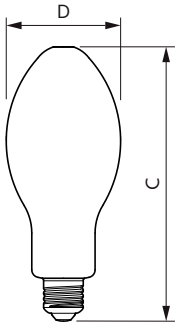

Alkalmazási feltételek

használható zárt lámpatestekben?	Yes
Vezeték nélküli technológia	Nem alkalmazható

Termékadatok

A termék megrendelési neve	TForce Core LED HPL 13W E27 830 FR
Teljes terméknév	TForce Core LED HPL 13W E27 830 FR
Full EOC	871869975025100
Rendelési kód	75025100
Cikkszám (12NC)	929002349702
Számláló – mennyiség csomagonként	1
EAN/UPC – termék/csomagolás	8718699750251
Számláló – csomag külső dobozonként	6
EAN/UPC – gyűjtőcsomagolás	8718699750268

Trueforce CorePro LED HPL

Méretezett rajza

Product	D	C
TForce Core LED HPL 13W E27 830 FR	76 mm	183 mm

Fotometriai adatok

Spectral Power Distribution Colour - TForce Core LED HPL 13W E27 830 FR

Light Distribution Diagram - TForce Core LED HPL 13W E27 830 FR