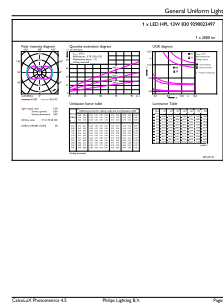

Alkalmazási feltételek

használható zárt lámpatestekben?	Yes
Vezeték nélküli technológia	Nem alkalmazható

Termékadatok

A termék megrendelési neve	TForce Core LED HPL 13W E27 830 FR
Teljes terméknév	TForce Core LED HPL 13W E27 830 FR
Full EOC	871869975025100
Rendelési kód	75025100
Cikkszám (12NC)	929002349702
Számláló – mennyiség csomagonként	1
EAN/UPC – termék/csomagolás	8718699750251
Számláló – csomag külső dobozonként	6
EAN/UPC – gyűjtőcsomagolás	8718699750268

Trueforce CorePro LED HPL

Méretezett rajza

Product	D	C
TForce Core LED HPL 13W E27 830 FR	76 mm	183 mm

Fotometriai adatok

Spectral Power Distribution Colour - TForce Core LED HPL 13W E27 830 FR

Light Distribution Diagram - TForce Core LED HPL 13W E27 830 FR

Light Distribution Diagram - TForce Core LED HPL 13W E27 830 FR

General uniform lighting - TForce Core LED HPL 13W E27 830 FR

Trueforce CorePro LED HPL

Fotometriai adatok

Spectral Power Distribution Colour - TForce Core LED HPL 13W E27 830 FR