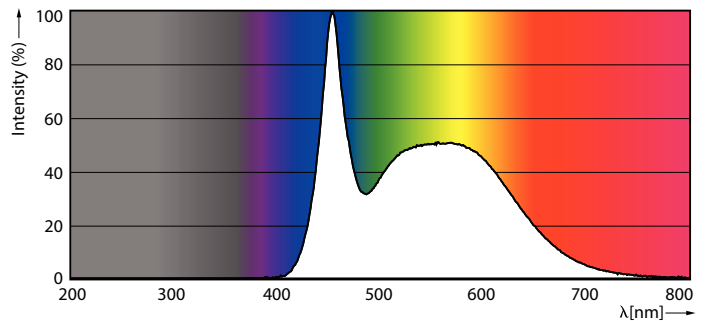

General uniform lighting - Ess LEDBulb 8-60W E27 6500K 8CT/5 MX

Spectral Power Distribution Colour - Ess LEDBulb 8-60W E27 6500K 8CT/5 MX