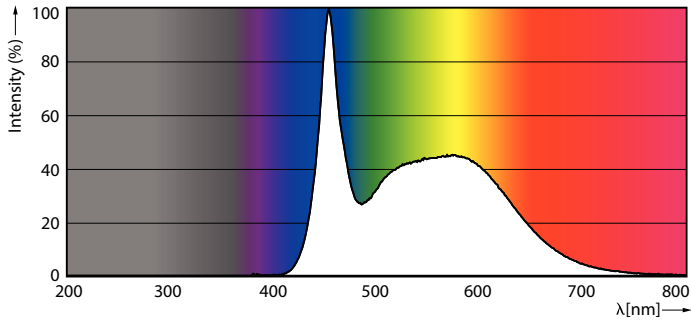

CorePro Plastic LEDbulbs

Fotometriske data

Spectral Power Distribution Colour - CorePro LEDbulb ND 13-100W A60 E27 865