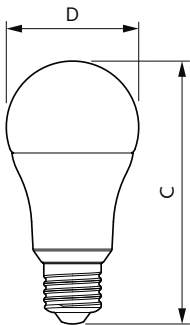

Stroboskopisk effekt	0,4
For omgivelsestemperaturer mellom	-20 °C til 45 °C

Bruksforhold

Kan produktet brukes i lukkede armaturer?	No
---	----

Produktdata

Produktnavn for bestilling	CorePro LEDbulb ND 13-100W A60 E27 865
Fullstendig produktnavn	CorePro LEDbulb ND 13-100W A60 E27 865
Full EOC	872016916925800
Lokal kodebeskrivelse	3756816
Bestillingskode	929002307008
Materialenr. (12NC)	929002307008
Lokal bestillingskode	3756816
Antall – per pakke	1
EAN/UPC – produkt/boks	8720169169258
SAP-teller – pakker per utvendige	10
EAN/UPC – boks	8720169169265

Målskisse

Product	D	C
CorePro LEDbulb ND 13-100W A60 E27 865	60 mm	120 mm

CorePro Plastic LEDbulbs

Fotometriske data

Spectral Power Distribution Colour - CorePro LEDbulb ND 13-100W A60 E27 865

Light Distribution Diagram - CorePro LEDbulb ND 13-100W A60 E27 865