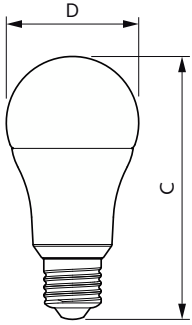

CorePro LEDbulb

Net Ağırlık (Parça Başı)	0,045 kg
Onay ve Uygulama	
Enerji Verimliliği Sınıfı	E
Enerji Tüketimi kWh/1000 sa.	13 kWh
EPREL Tescil Numarası	397615
CE İşareti	Evet
EU RoHS ile uyumludur	Evet
Göz Konforu	Evet
Titreme değeri (PstLM) - EN 61000-3-3'e göre 1 titreme değeri	
Stroboskopik etki görünürlük ölçümü (SVM)	0.4
Ortam sıcaklığı aralığı	-20 °C ila 45 °C

Ürün Verileri

Sipariş ürün adı	CorePro LEDbulb ND 13-100W A60 E27 827
Tam ürün adı	CorePro LEDbulb ND 13-100W A60 E27 827
Tam ürün kodu	872016916901200
Sipariş kodu	16901200
Malzeme No. (12NC)	929002306808
Numeratör - Paket Başına Miktar	1
EAN/UPC - Ürün/Kutu	8720169169012
Numeratör - Büyük kutu başına paket sayısı	10
EAN/UPC - Kutu	8720169169029

Boyutlu çizim

Product	D	C
CorePro LEDbulb ND 13-100W A60 E27 827	60 mm	120 mm