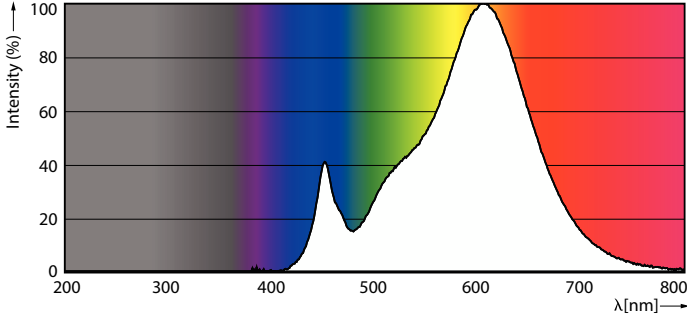

CorePro LEDbulb

Fotometrik bilgi

Spectral Power Distribution Colour - CorePro LEDbulb ND 13-100W A60 E27 827