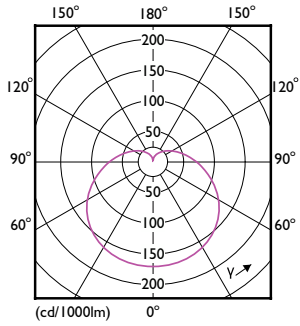

Fotometrik bilgi

Light Distribution Diagram - CorePro LEDbulb ND 13-100W A60 E27 827

General uniform lighting - CorePro LEDbulb ND 13-100W A60 E27 827