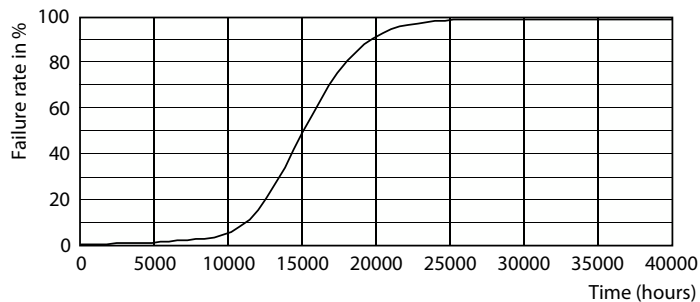

Životnost

Life Expectancy Diagram