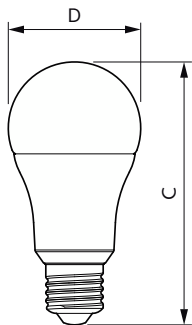

Údaje o produktu

Obecné informace	
Patice krytky	E27
Nominální životnost	15 000 h
Cyklus zapnutí	50 000
Lighting Technology	LEDbulb
Referenční měření toku	Sphere
Záruční lhůta	2 roky
Světelně technické	
Kód barvy	827 [CCT of 2700K]
Vyzařovací úhel (jmen.)	180 stupňů
Světelný tok	1 521 lm
Barevné konstrukce	Teplá bílá (WW)
Náhradní teplota chromatičnosti (jmen.)	2700 K
Měrný výkon (jmen.) (nom.)	117 lm/W
Konzistence barev	<6
Index podání barev (CRI)	80

Rozměrové výkresy

Product	D	C
CorePro LEDbulb ND 13-100W A60 E27 827	60 mm	120 mm

Fotometrické údaje

Light Distribution Diagram - CorePro LEDbulb ND 13-100W A60 E27 827

General uniform lighting - CorePro LEDbulb ND 13-100W A60 E27 827