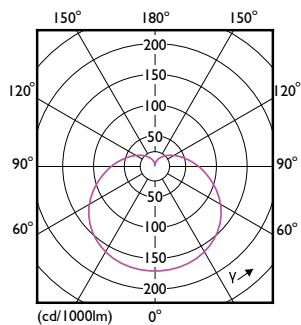

Údaje o produktu

Obecné informace	
Patice krytky	E27
Nominální životnost	15 000 h
Cyklus zapnutí	50 000
Lighting Technology	LEDbulb
Referenční měření toku	Sphere
Záruční lhůta	2 roky
Světelně technické	
Kód barvy	827 [CCT of 2700K]
Vyzařovací úhel (jmen.)	180 stupňů
Světelný tok	1 521 lm
Barevné konstrukce	Teplá bílá (WW)
Náhradní teplota chromatičnosti (jmen.)	2700 K
Měrný výkon (jmen.) (nom.)	117 lm/W
Konzistence barev	<6
Index podání barev (CRI)	80

CorePro LEDbulb

Teplota okolí	
Maximální teplota (jmen.)	95 °C
Řízení a stmívání	
Stmívatelné	Ne
Mechanické a materiály	
Povrchová úprava žárovky	Matná
Materiál světelného zdroje	Plast
Tvar žárovky	A60
Celková hmotnost (kus)	0,045 kg
Certifikace a použití	
Třída energetické účinnosti	E
Spotřeba energie kWh/1000 h	13 kWh
Registrační číslo EPREL	397615
Značka CE	Ano
Splňuje požadavky evropské směrnice RoHS	Ano
EyeComfort	Ano
Hodnota blikání (PstLM)	1

Rozměrové výkresy

Product	D	C
CorePro LEDbulb ND 13-100W A60 E27 827	60 mm	120 mm

Fotometrické údaje

Light Distribution Diagram - CorePro LEDbulb ND 13-100W A60 E27 827

General uniform lighting - CorePro LEDbulb ND 13-100W A60 E27 827