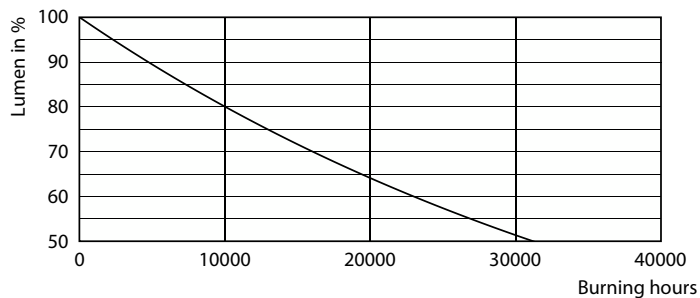

CorePro LEDbulb

Teplota okolí	
Maximální teplota (jmen.)	95 °C
Řízení a stmívání	
Stmívatelné	Ne
Mechanické a materiály	
Povrchová úprava žárovky	Matná
Materiál světelného zdroje	Plast
Tvar žárovky	A60
Celková hmotnost (kus)	0,045 kg
Certifikace a použití	
Třída energetické účinnosti	E
Spotřeba energie kWh/1000 h	13 kWh
Registrační číslo EPREL	397615
Značka CE	Ano
Splňuje požadavky evropské směrnice RoHS	Ano
EyeComfort	Ano
Hodnota blikání (PstLM)	1

CorePro LEDbulb

Fotometrické údaje

Spectral Power Distribution Colour - CorePro LEDbulb ND 13-100W A60 E27 827

Životnost

Life Expectancy Diagram

Lumen Maintenance Diagram - CorePro LEDbulb ND 13-100W A60 E27 827