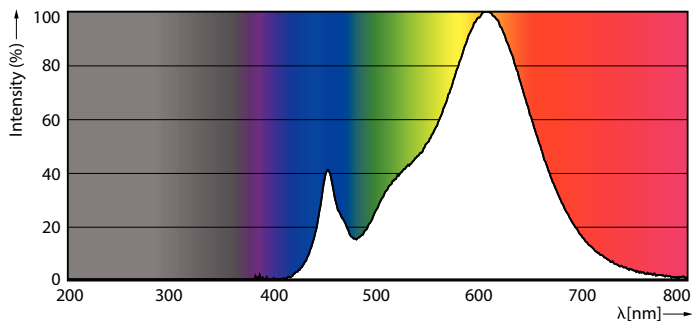

CorePro LEDbulb

Fotometrické údaje

Spectral Power Distribution Colour - CorePro LEDbulb ND 13-100W A60 E27 827