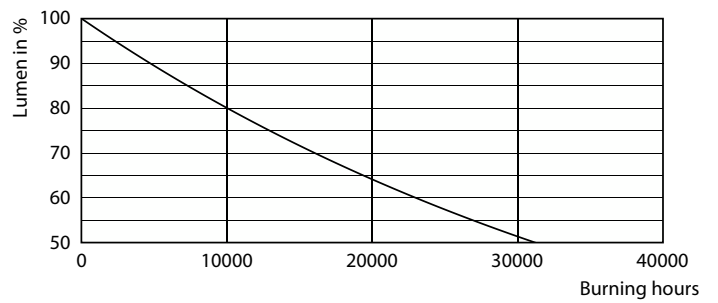

Lumen Maintenance Diagram - CorePro LEDbulb ND 10-75W A60 E27 865