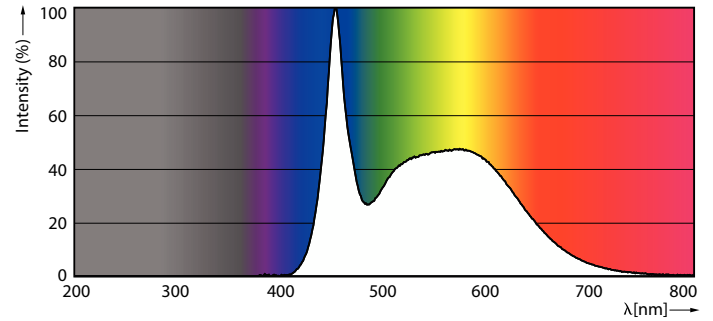

Συνάφεια χρωμάτων	<6
Δείκτης χρωματικής απόδοσης (CRI)	80
LLMF στο τέλος της ονομαστικής διάρκειας ζωής (ονομ.)	70 %
Photobiological safety according to EN 62471	RG0

Χαρακτηριστικά ηλεκτρικής λειτουργίας	
Line Frequency	50 to 60 Hz
Συχνότητα εισόδου	50 έως 60 Hz
Κατανάλωση ενέργειας	10 W
Ένταση ρεύματος λαμπτήρα (ονομ.)	90 mA
Αντίστοιχη ισχύς	75 W
Χρόνος έναρξης (ονομ.)	0,5 s
Χρόνος προθέρμανσης στο 60% φωτισμού	0,5 s
Συντελεστής ισχύος (Κλάσμα)	0,54

Σχεδιάγραμμα διαστάσεων

Product	D	C
CorePro LEDbulb ND 10-75W A60 E27 865	60 mm	108 mm

CorePro LEDbulb

Φωτομετρικά δεδομένα

Light Distribution Diagram - CorePro LEDbulb ND 10-75W A60 E27 865

Spectral Power Distribution Colour - CorePro LEDbulb ND 10-75W A60 E27 865