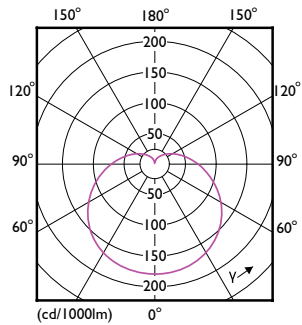

Συνάφεια χρωμάτων	<6
Δείκτης χρωματικής απόδοσης (CRI)	80
LLMF στο τέλος της ονομαστικής διάρκειας ζωής (ονομ.)	70 %
Photobiological safety according to EN 62471	RG0

Χαρακτηριστικά ηλεκτρικής λειτουργίας	
Line Frequency	50 to 60 Hz
Συχνότητα εισόδου	50 έως 60 Hz
Κατανάλωση ενέργειας	10 W
Ένταση ρεύματος λαμπτήρα (ονομ.)	90 mA
Αντίστοιχη ισχύς	75 W
Χρόνος έναρξης (ονομ.)	0,5 s
Χρόνος προθέρμανσης στο 60% φωτισμού	0,5 s
Συντελεστής ισχύος (Κλάσμα)	0,54

CorePro LEDbulb

Τάση (ονομ.)	220-240 V
Θερμοκρασία	
Μέγιστη θερμ. περιβλήματος λειτουργίας (ονομ.)	85 °C
Συστήματα ελέγχου και ρύθμιση της έντασης	
Με ρύθμιση έντασης	Όχι
Μηχανικά εξαρτήματα και Περιβλήμα	
Φινίρισμα λαμπτήρα	Ματ
Υλικό λαμπτήρα	Πλαστικό
Σχήμα λαμπτήρα	A60
Καθαρό βάρος (τεμάχιο)	0,034 kg
Έγκριση και Εφαρμογή	
Κατηγορία ενεργειακής απόδοσης	F
Κατανάλωση ενέργειας kWh/1000 ώρες	10 kWh
Αρ. εγγραφής EPREL	696292
Σήμανση CE	Ναι
Συμβατότητα με την οδηγία RoHS της ΕΕ	Ναι
EyeComfort	Ναι
Τιμή τρεμοπαίγματος (PstLM)	1

Στροβοσκοπικό εφέ	0,4
Εύρος θερμοκρασίας περιβάλλοντος	-20 °C έως +45 °C
Προϋποθέσεις εφαρμογής	
μπορεί να χρησιμοποιηθεί σε κλειστά φωτιστικά;	No
Στοιχεία προϊόντος	
Όνομα παραγωγέας προϊόντος	CorePro LEDbulb ND 10-75W A60 E27 865
Πλήρες όνομα προϊόντος	CorePro LEDbulb ND 10-75W A60 E27 865
Full EOC	872016916923400
Υπολογισμένη περιγραφή τοπικού κωδικού B2B	CPLED075E27865
Κωδικός παραγωγέας	16923400
Αρ. υλικού (12NC)	929002306708
Τοπικός κωδικός	CPLED075E27865
Αριθμητής - Ποσότητα ανά συσκευασία	1
EAN/UPC - Προϊόν/Θήκη	8720169169234
Αριθμητής SAP - Πακέτα ανά εξωτερικό κουτί	10
EAN/UPC - Κιβώτιο	8720169169241

Σχεδιάγραμμα διαστάσεων

Product	D	C
CorePro LEDbulb ND 10-75W A60 E27 865	60 mm	108 mm

CorePro LEDbulb

Φωτομετρικά δεδομένα

Light Distribution Diagram - CorePro LEDbulb ND 10-75W A60 E27 865

Spectral Power Distribution Colour - CorePro LEDbulb ND 10-75W A60 E27 865