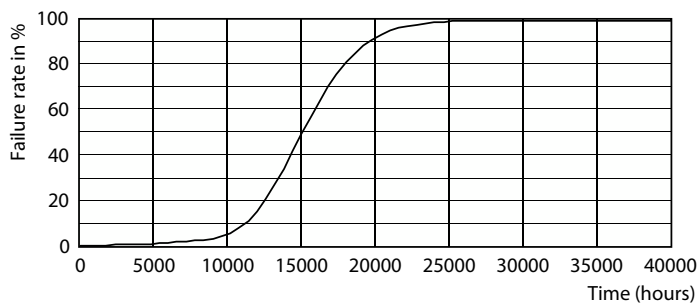

Διάρκεια ζωής

Life Expectancy Diagram