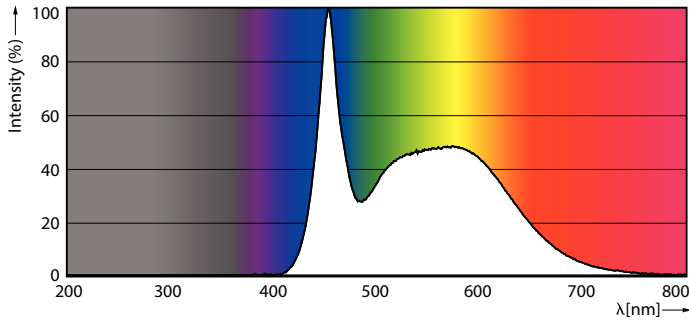

CorePro LEDbulb

Φωτομετρικά δεδομένα

Spectral Power Distribution Colour - CorePro LEDbulb ND 8-60W A60 E27 865

General uniform lighting - CorePro LEDbulb ND 8-60W A60 E27 865