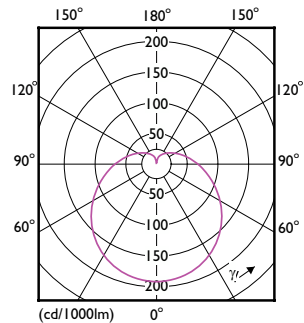

Συνάφεια χρωμάτων	<6
Δείκτης χρωματικής απόδοσης (CRI)	80
LLMF στο τέλος της ονομαστικής διάρκειας ζωής (ονομ.)	70 %
Photobiological safety according to EN 62471	RG0

Χαρακτηριστικά ηλεκτρικής λειτουργίας	
Line Frequency	50 to 60 Hz
Συχνότητα εισόδου	50 έως 60 Hz
Κατανάλωση ενέργειας	8 W
Ένταση ρεύματος λαμπτήρα (ονομ.)	46 mA
Αντίστοιχη ισχύς	60 W
Χρόνος έναρξης (ονομ.)	0,5 s
Χρόνος προθέρμανσης στο 60% φωτισμού	0,5 s
Συντελεστής ισχύος (Κλάσμα)	0,54

Σχεδιάγραμμα διαστάσεων

Product	D	C
CorePro LEDbulb ND 8-60W A60 E27 865	60 mm	108 mm

CorePro LEDbulb

Φωτομετρικά δεδομένα

Spectral Power Distribution Colour - CorePro LEDbulb ND 8-60W A60 E27 865

Light Distribution Diagram - CorePro LEDbulb ND 8-60W A60 E27 865