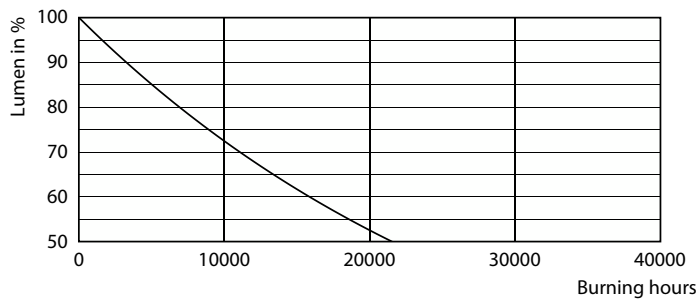

Διάρκεια ζωής

Lumen Maintenance Diagram - CorePro LEDbulb ND 8-60W A60 E27 865