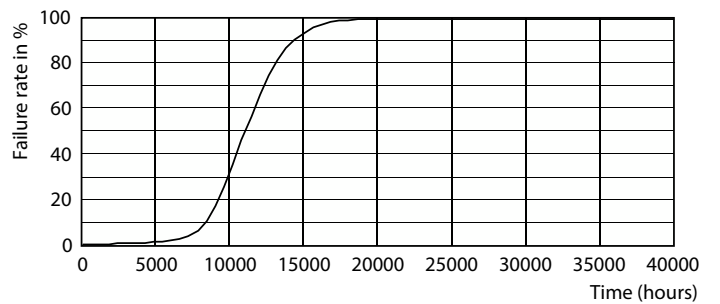

Life Expectancy Diagram