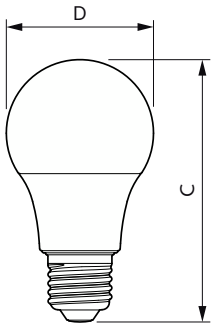

Στροβοσκοπικό εφέ	0,4
Εύρος θερμοκρασίας περιβάλλοντος	-20 °C έως +45 °C

Προϋποθέσεις εφαρμογής

μπορεί να χρησιμοποιηθεί σε κλειστά φωτιστικά;	No
--	----

Στοιχεία προϊόντος

Όνομα παραγωγέας προϊόντος	CorePro LEDbulb ND 8-60W A60 E27 865
Πλήρες όνομα προϊόντος	CorePro LEDbulb ND 8-60W A60 E27 865
Full EOC	872016916921000
Υπολογισμένη περιγραφή τοπικού κωδικού B2B	CPLED060E27865
Κωδικός παραγωγέας	16921000
Αρ. υλικού (12NC)	929002306408
Τοπικός κωδικός	CPLED060E27865
Αριθμητής - Ποσότητα ανά συσκευασία	1
EAN/UPC - Προϊόν/Θήκη	8720169169210
Αριθμητής SAP - Πακέτα ανά εξωτερικό κουτί	10
EAN/UPC - Κιβώτιο	8720169169227

Σχεδιάγραμμα διαστάσεων

Product	D	C
CorePro LEDbulb ND 8-60W A60 E27 865	60 mm	108 mm

CorePro LEDbulb

Φωτομετρικά δεδομένα

Spectral Power Distribution Colour - CorePro LEDbulb ND 8-60W A60 E27 865

Light Distribution Diagram - CorePro LEDbulb ND 8-60W A60 E27 865