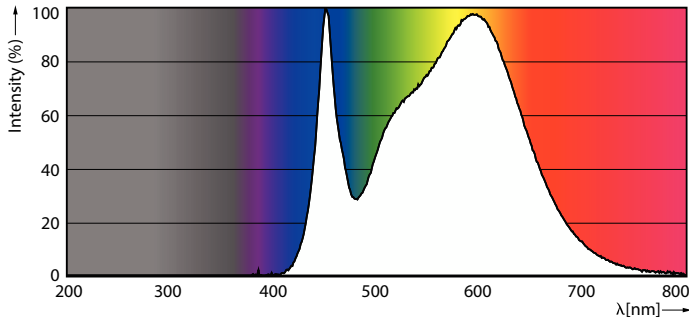

CorePro Plastic LED bulb

Valonjakotiedot

Spectral Power Distribution Colour - LEDbulb ND 8-60W A60 E27 840 12CT

General uniform lighting - LEDbulb ND 8-60W A60 E27 840 12CT