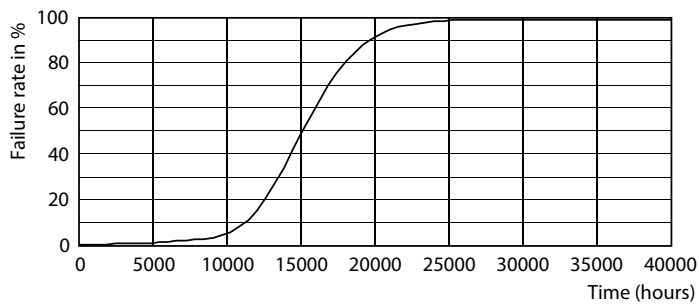

Käyttöikä

Life Expectancy Diagram