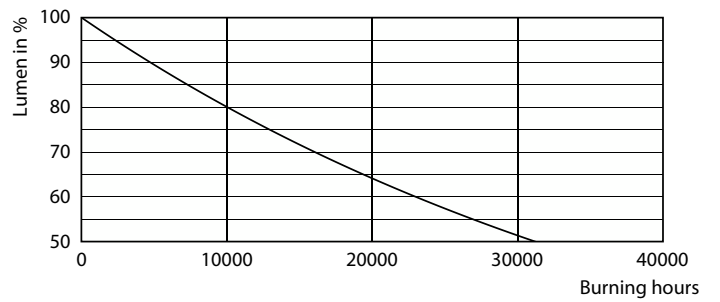

Lumen Maintenance Diagram - LEDbulb ND 8-60W A60 E27 840 12CT