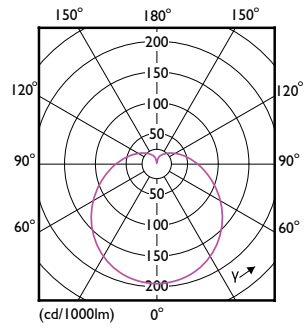

CorePro Plastic LED bulb

Valonjakotiedot

Light Distribution Diagram - LEDbulb ND 8-60W A60 E27 840 12CT

General uniform lighting - LEDbulb ND 8-60W A60 E27 840 12CT