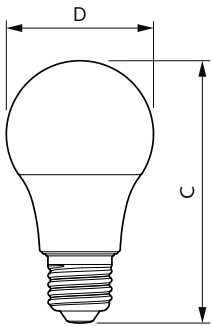

CorePro Plastic LED bulb

Jännite (nim.)	220-240 V
Käyttölämpötila	
Tuotteen enimmäispintalämpötila (nim.)	90 °C
Ohjausjärjestelmät ja himmennys	
Himmennettävä	Ei
Mekaaniset tiedot ja runko	
Lampun pinnoite	Matta
Lampun materiaali	Muovi
Lampun muoto	A60
Nettopaino	0,023 kg
Merkinnät ja luokitukset	
Energiatohokkuusluokka	F
Energiankulutus kWh/1 000 h	8 kWh
EPREL-rekisteröintinumero	397612
CE-merkintä	Kyllä
RoHS-direktiivin mukainen	Kyllä
EyeComfort-ominaisuus	Kyllä
Välkyntäarvo (PstLM)	1
Stroboskooppi-ilmiön arvo (SVM)	0,4

Käyttölämpötila-alue	-20...+45 °C
Käyttökohteiden olosuhteet	
Voidaanko käyttää suljetuissa valaisimissa	No
Langaton tekniikka	Ei sovellettavissa
Tuotetiedot	
Tuoteversion nimi	LEDbulb ND 8-60W A60 E27 840 12CT
Tuoteversion nimi	LEDbulb ND 8-60W A60 E27 840 12CT
EOC-koodi	872016932471800
Sähkönumero	4724446
12NC-koodi	929002306309
12NC-koodi	929002306309
Sähkönumero	4724446
Pakkauksia laatikossa	12
Tuotepakkauksen EAN-koodi	8720169324718
Tuotepakkausten määrä laatikossa	3
Laatikon EAN-koodi	8720169324725

Mittapiirros

Product	D	C
LEDbulb ND 8-60W A60 E27 840 12CT	60 mm	107 mm