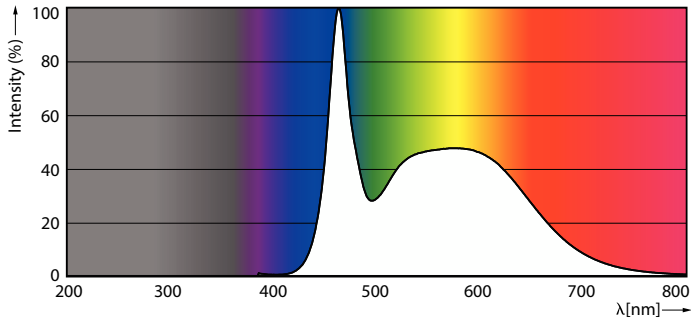

Tubo MASTER Value LED EM/Mains T8

Datos fotométricos

Spectral Power Distribution Colour - MAS LEDtube VLE 1200mm HO 16W 865 T8 SL