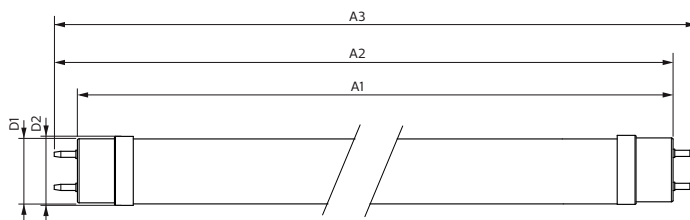

Tubo MASTER Value LED EM/Mains T8

Controles y atenuación

Regulable	No

Mecánica y carcasa

Acabado de la luz	Blanco
Material del foco	Cristal
Forma del foco	T8
Peso neto (pieza)	0.215 kg

Aprobación y aplicación

Producto de ahorro de energía	Sí
Marcas de aprobación	Conformidad con RoHS
Cumple con el reglamento RoHS de la UE	Sí
Rango de temperatura ambiente	-20 °C a 45 °C

Condiciones de aplicación

Tecnología inalámbrica	No aplica

Información del producto

Nombre del producto del pedido	MAS LEDtube VLE 1200mm HO 16W 865 T8 SL
Nombre del producto completo	MAS LEDtube VLE 1200mm HO 16W 865 T8 SL
Full EOC	871951425796200
Código del pedido	929002089822
N.º de material (12NC)	929002089822
Numerador: cantidad por paquete	1
EAN/UPC: producto/caja	8719514257962
Numerador: paquetes por caja externa	10
EAN/UPC - Caja	8719514257979

Plano de dimensiones

Product	D1	D2	A1	A2	A3
MAS LEDtube VLE 1200mm HO 16W 865 T8 SL	25.6 mm	27.8 mm	1,199.4 mm	1,205.3 mm	1,213.6 mm