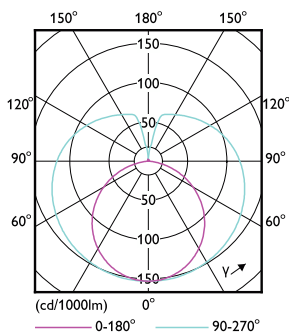

Plano de dimensiones

Product	D1	D2	A1	A2	A3
MAS LEDtube VLE 1200mm HO 16W 865 T8 SL	25.6 mm	27.8 mm	1,199.4 mm	1,205.3 mm	1,213.6 mm

Datos fotométricos

Light Distribution Diagram - MAS LEDtube VLE 1200mm HO 16W 865 T8 SL