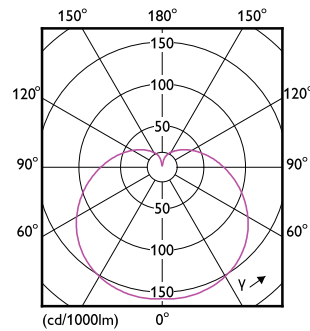

Datos fotométricos

Light Distribution Diagram - LEDbulb 8.5-70W A60 E27 927 DIM 1PF/10