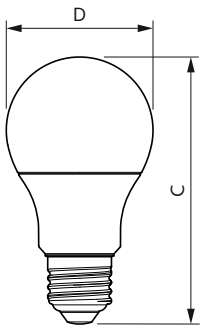

## Plano de dimensiones

Product	D	C
LEDbulb 8.5-70W A60 E27 927 DIM 1PF/10	60 mm	110 mm