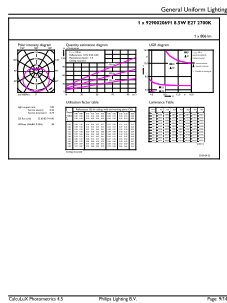

Datos fotométricos

General uniform lighting - LEDbulb 8.5-70W A60 E27 927 DIM 1PF/10