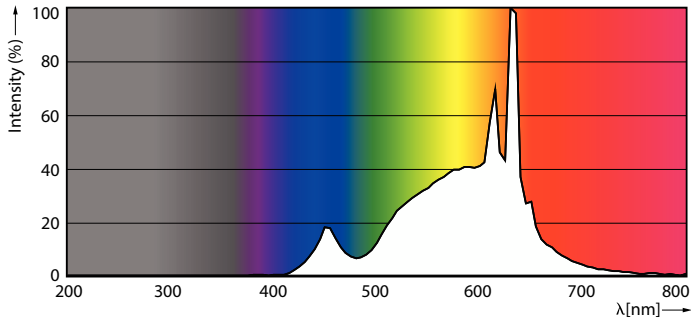

LED con forma de A

Datos fotométricos

Spectral Power Distribution Colour - LEDbulb 8.5-70W A60 E27 927 DIM 1PF/10