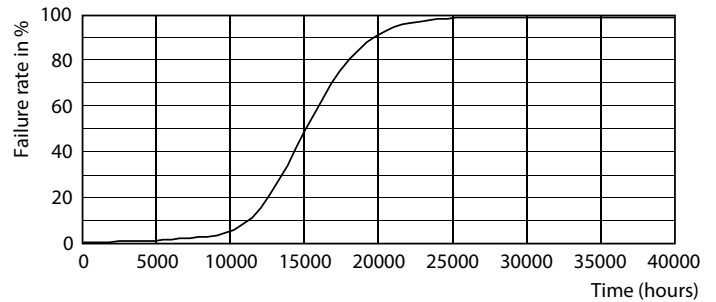

LEDBulb CorePro E27 A60