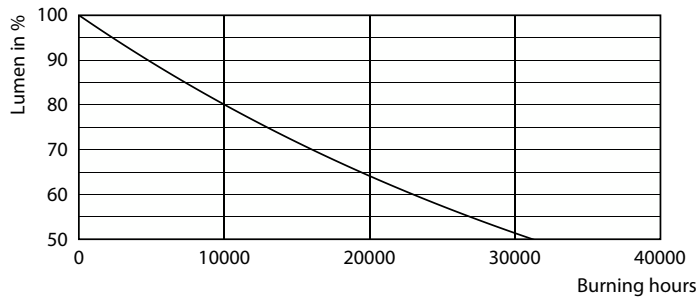

Lifetime

Lumen Maintenance Diagram - LEDbulb 8.5-70W A60 E27 927 DIM 1PF/10