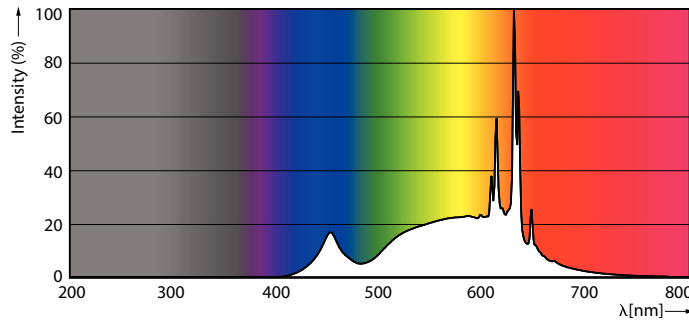

Fotometrik bilgi

Spectral Power Distribution Colour - CorePro LEDspot 4-50W GU10 830 36D DIM