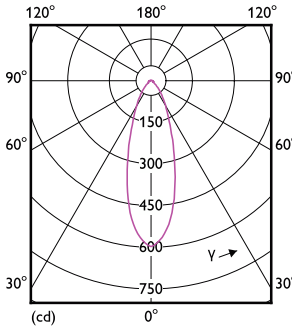

Light Distribution Diagram - CorePro LEDspot 4-50W GU10 830 36D DIM