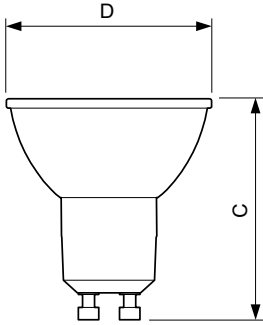

CorePro LED spot MV

Kontroller ve Dim Etme	
Dim Edilebilir	Yalnızca belirli karartıcılarla

Mekanik ve Muhafaza	
Lamba Kaplaması	Şeffaf
Lamba Malzemesi	Cam
Lamba Biçimi	PAR16
Net Ağırlık (Parça Başı)	0,048 kg

Onay ve Uygulama	
Enerji Verimliliği Sınıfı	F
Vurgu Aydınlatmasına Uygun	Evet
Enerji Tüketimi kWh/1000 sa.	4 kWh
EPREL Tescil Numarası	391911
CE işareti	Evet
EU RoHS ile uyumludur	Evet
Göz Konforu	Evet
Titreme değeri (PstLM) - EN 61000-3-3'e göre titreme değeri	1
Stroboskopik etki görünürlük ölçümü (SVM)	0,4

Ortam sıcaklığı aralığı	-20 ila +45 °C

Uygulama Koşulları

kapalı aydınlatma armatürlerinde kullanılabilir mi?	No

Ürün Verileri

Sipariş ürün adı	CorePro LEDspot 4-50W GU10 830 36D DIM
Tam ürün adı	CorePro LEDspot 4-50W GU10 830 36D DIM
Tam ürün kodu	871951435883600
Sipariş kodu	35883600
Malzeme No. (12NC)	929002068302
Numeratör - Paket Başına Miktar	1
EAN/UPC - Ürün/Kutu	8719514358836
Numeratör - Büyük kutu başına paket sayısı	10
EAN/UPC - Kutu	8719514358843

Boyutlu çizim

Product	D	C
CorePro LEDspot 4-50W GU10 830 36D DIM	50 mm	54 mm