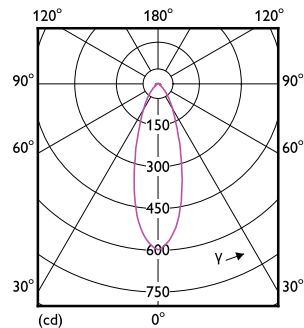

Maatschets

Product	D	C
CorePro LEDspot 4-50W GU10 830 36D DIM	50 mm	54 mm

Fotometrische gegevens

Spectral Power Distribution Colour - CorePro LEDspot 4-50W GU10 830 36D DIM

Light Distribution Diagram - CorePro LEDspot 4-50W GU10 830 36D DIM