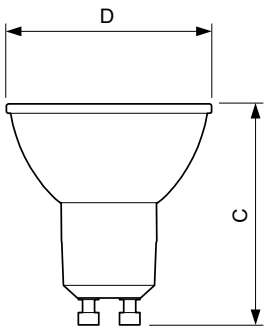

CorePro LEDspot MV - GU10

Dimbaarheid en regelsystemen

Dimbaar	Alleen met specifieke dimmers

Eigenschappen behuizing en afmetingen

Lampafwerking	Helder
Lampmateriaal	Glas
Lampvorm	PAR16
Nettogewicht (per stuk)	0,048 kg

Keurmerken en classificaties

Energie-efficiëntieklasse	F
Geschikt voor accentverlichting	Ja
Energieverbruik kWh/1.000 uur	4 kWh
EPREL-registratienummer	391911
CE-markering	Ja
Conform EU RoHS-richtlijn	Ja
EyeComfort	Ja
Flikkerwaarde (PstLM)	1
Stroboscoopeffectwaarde (SVM)	0,4
Bereik omgevingstemperatuur	-20 tot +45 °C

Toepassingsomstandigheden

Draadloze technologie	Niet van toepassing

Productgegevens

Productnaam voor bestelling	CorePro LEDspot 4-50W GU10 830 36D DIM
Volledige productnaam	CorePro LEDspot 4-50W GU10 830 36D DIM
Full EOC	871951435883600
Bestelcode	8719514358836
Materiaalnr. (12NC)	929002068302
Lokale code	35883600
Numerator - Aantal per pak	1
EAN/UPC - product/behuizing	8719514358836
Numerator - Dozen per buitendoos	10
EAN/UPC - Case	8719514358843

Maatschets

Product	D	C
CorePro LEDspot 4-50W GU10 830 36D DIM	50 mm	54 mm