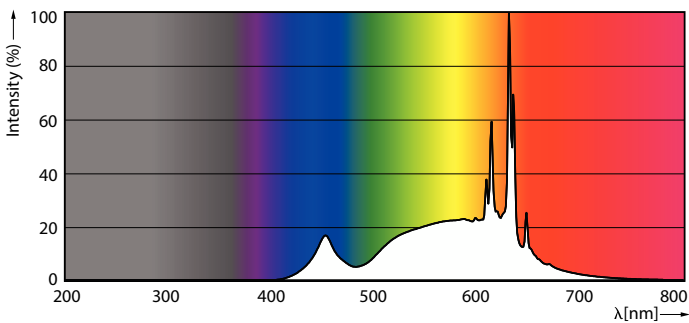

Product gegevens

Algemene informatie	
Lampvoet	GU10
Nominale levensduur	15.000 hr
Schakelcyclus	50.000
Lamptype	LEDspot
Meetreferentie van lichtstroom	Narrow Cone
Garantieperiode	2 jaar
Gegevens lichttechniek	
Kleurcode	830 [CCT of 3000K]
Bundelhoek (nom.)	36 graden
Lichtstroom	345 lm
Lichtsterkte (nom.)	700 cd
Kleuraanduiding	Wit (WH)
Gecorrleerde kleurtemperatuur (nom.)	3000 K
Lichtrendement (gespec.) (nom.)	86 lm/W
Kleurconsistentie	<6
Kleurweergave-index (CRI)	80
LLMF bij einde nominale levensduur (nom.)	70 %

Toepassingsomstandigheden

Draadloze technologie	Niet van toepassing
-----------------------	---------------------

Productgegevens

Productnaam voor bestelling	CorePro LEDspot 4-50W GU10 830 36D DIM
Volledige productnaam	CorePro LEDspot 4-50W GU10 830 36D DIM
Full EOC	871951435883600
Bestelcode	8719514358836
Materiaalnr. (12NC)	929002068302
Lokale code	35883600
Numerator - Aantal per pak	1
EAN/UPC - product/behuizing	8719514358836
Numerator - Dozen per buitendoos	10
EAN/UPC - Case	8719514358843

Maatschets

Product	D	C
CorePro LEDspot 4-50W GU10 830 36D DIM	50 mm	54 mm

Fotometrische gegevens

Spectral Power Distribution Colour - CorePro LEDspot 4-50W GU10 830 36D DIM

Light Distribution Diagram - CorePro LEDspot 4-50W GU10 830 36D DIM