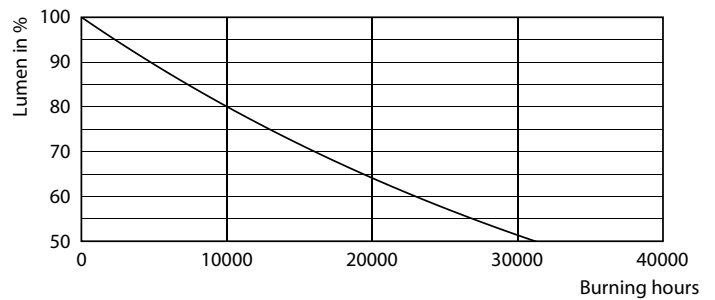

CorePro LEDspot MV - GU10

Fotometrische gegevens

Accent Lighting Spots - CorePro LEDspot 4-50W GU10 830 36D DIM

Levensduur

Life Expectancy Diagram

Lumen Maintenance Diagram - CorePro LEDspot 4-50W GU10 830 36D DIM