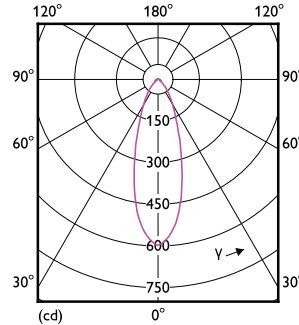

Σχεδιάγραμμα διαστάσεων

Product	D	C
CorePro LEDspot 4-50W GU10 830 36D DIM	50 mm	54 mm

Φωτομετρικά δεδομένα

Spectral Power Distribution Colour - CorePro LEDspot 4-50W GU10 830 36D DIM

Light Distribution Diagram - CorePro LEDspot 4-50W GU10 830 36D DIM