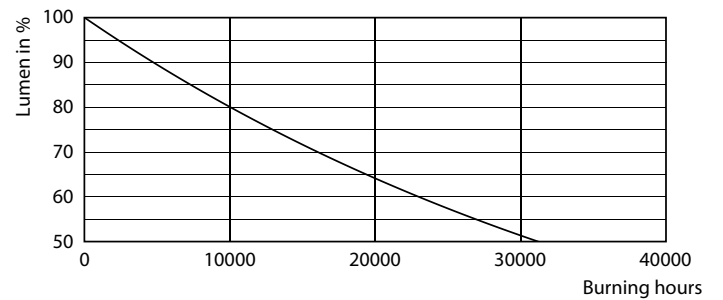

Φωτομετρικά δεδομένα

Accent Lighting Spots - CorePro LEDspot 4-50W GU10 830 36D DIM

Διάρκεια ζωής