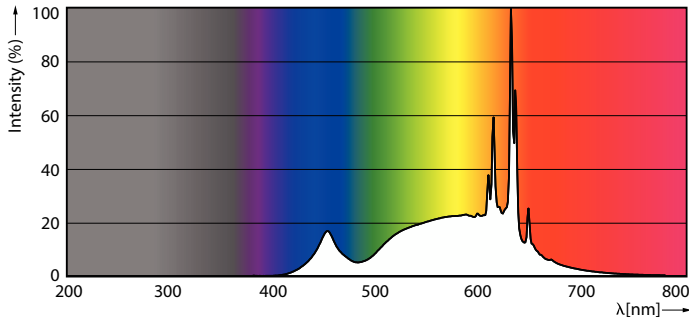

Φωτομετρικά δεδομένα

Spectral Power Distribution Colour - CorePro LEDspot 4-50W GU10 830 36D DIM