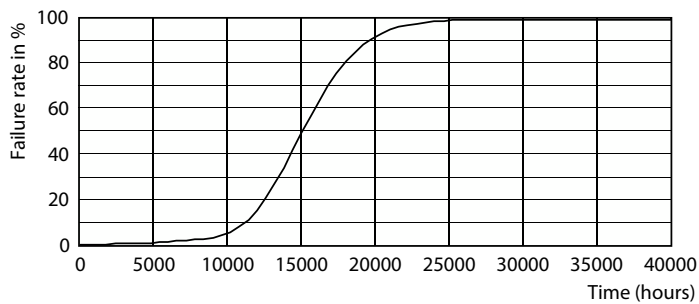

Διάρκεια ζωής

Life Expectancy Diagram