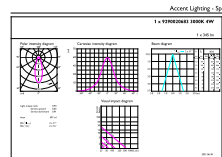

Σχεδιάγραμμα διαστάσεων

Product	D	C
CorePro LEDspot 4-50W GU10 830 36D DIM	50 mm	54 mm

Φωτομετρικά δεδομένα

Spectral Power Distribution Colour - CorePro LEDspot 4-50W GU10 830 36D DIM

Light Distribution Diagram - CorePro LEDspot 4-50W GU10 830 36D DIM