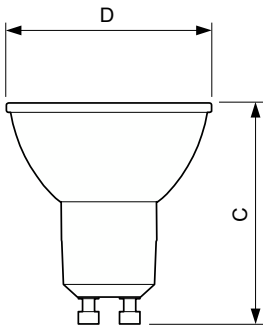

CorePro LED σποτ MV

Θερμοκρασία	
Μέγιστη θερμ. περιβλήματος λειτουργίας (ονομ.)	70 °C

Συστήματα ελέγχου και ρύθμιση της έντασης	
Με ρύθμιση έντασης	Μόνο με ροοστάτες συγκεκριμένου τύπου

Μηχανικά εξαρτήματα και Περιβλήμα	
Φινίρισμα λαμπτήρα	Διαφανές
Υλικό λαμπτήρα	Γυαλί
Σχήμα λαμπτήρα	PAR16
Καθαρό βάρος (τεμάχιο)	0,048 kg

Σχεδιάγραμμα διαστάσεων

Product	D	C
CorePro LEDspot 4-50W GU10 830 36D DIM	50 mm	54 mm

Φωτομετρικά δεδομένα

Spectral Power Distribution Colour - CorePro LEDspot 4-50W GU10 830 36D DIM

Light Distribution Diagram - CorePro LEDspot 4-50W GU10 830 36D DIM