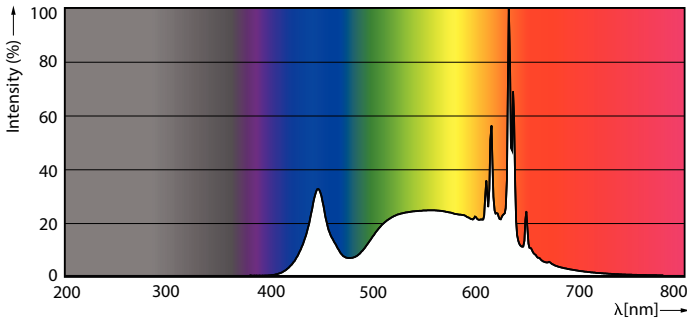

Spectral Power Distribution Colour - CorePro LEDspot 3-35W GU10 840 36D DIM