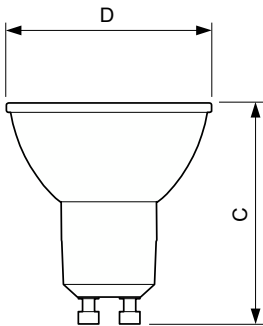

CorePro LED σποτ MV

Θερμοκρασία	
Μέγιστη θερμ. περιβλήματος λειτουργίας (ονομ.)	55 °C

Συστήματα ελέγχου και ρύθμιση της έντασης	
Με ρύθμιση έντασης	Μόνο με ροοστάτες συγκεκριμένου τύπου

Μηχανικά εξαρτήματα και Περιβλήμα	
Φινίρισμα λαμπτήρα	Διαφανές
Υλικό λαμπτήρα	Γυαλί
Σχήμα λαμπτήρα	PAR16
Καθαρό βάρος (τεμάχιο)	0,048 kg

Σχεδιάγραμμα διαστάσεων

Product	D	C
CorePro LEDspot 3-35W GU10 840 36D DIM	50 mm	54 mm

CorePro LED σποτ MV

Φωτομετρικά δεδομένα

Accent Lighting Spots - CorePro LEDspot 3-35W GU10 840 36D DIM

Light Distribution Diagram - CorePro LEDspot 3-35W GU10 840 36D DIM