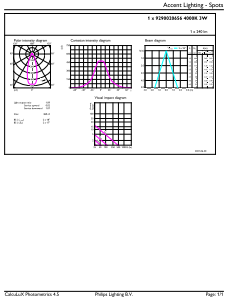

Σχεδιάγραμμα διαστάσεων

Product	D	C
CorePro LEDspot 3-35W GU10 840 36D DIM	50 mm	54 mm

CorePro LED σποτ MV

Φωτομετρικά δεδομένα

Accent Lighting Spots - CorePro LEDspot 3-35W GU10 840 36D DIM

Light Distribution Diagram - CorePro LEDspot 3-35W GU10 840 36D DIM