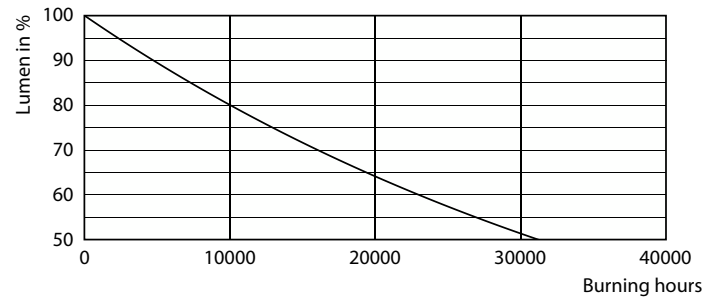

CorePro LED σποτ MV

Φωτομετρικά δεδομένα

Διάρκεια ζωής