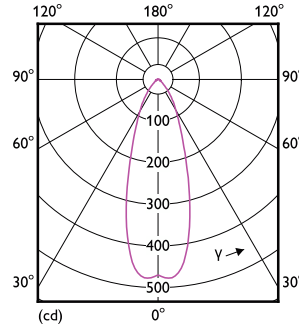

Σχεδιάγραμμα διαστάσεων

Product	D	C
CorePro LEDspot 3-35W GU10 840 36D DIM	50 mm	54 mm

CorePro LED σποτ MV

Φωτομετρικά δεδομένα

Accent Lighting Spots - CorePro LEDspot 3-35W GU10 840 36D DIM

Light Distribution Diagram - CorePro LEDspot 3-35W GU10 840 36D DIM