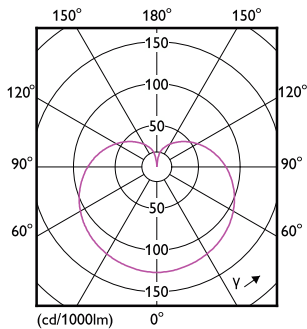

Datos fotométricos

Light Distribution Diagram - 8.8A19/COR/950/FR/P/E26/DIM/T20 6/1CT

General uniform lighting - 8.8A19/COR/950/FR/P/E26/DIM/T20 6/1CT