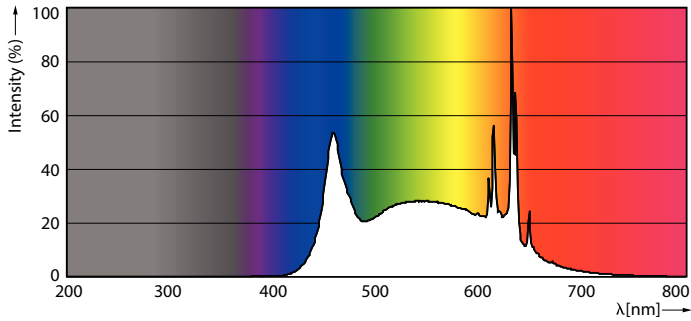

## Datos del producto

Información general		LLMF al final de la vida útil nominal (nominal)	
Tapa-base	E26		70 %
Vida útil nominal	25,000 hora(s)	<b>Operación y aspectos eléctricos</b>	
Ciclo del interruptor	50,000	Frecuencia de línea	60 Hz
Lighting Technology	LEDbulb	Frecuencia de entrada	60 Hz
<b>Información técnica sobre la luz</b>		Consumo de energía	8.8 W
Código de color	950 [CCT of 5000K]	Corriente de la lámpara (nominal)	80 mA
Ángulo de haz (nominal)	200 °	Equivalente en potencia en vatios	60 W
Flujo luminoso	800 lm	Tiempo de inicio (nominal)	0.5 s
Designación de color	luz natural	Tiempo de calentamiento de hasta un 60 % de luz	0.5 s
Temperatura de color correlacionada (nominal)	5000 K	Factor de potencia (fracción)	0.7
Eficacia lumínica (promedio) (nominal)	90 lm/W	Voltaje (nominal)	120 V
Consistencia de color	<4		
Índice de producción de color (IRC)	90		

## Datos fotométricos

Spectral Power Distribution Colour - 8.8A19/COR/950/FR/P/E26/DIM/T20 6/1CT