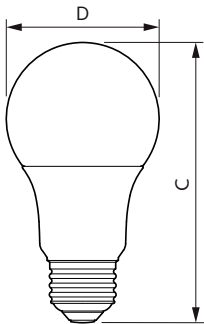

## Información del producto

Nombre del producto del pedido	8.8A19/COR/950/FR/P/E26/DIM/T20 6/1CT
Nombre del producto completo	8.8A19/COR/950/FR/P/E26/DIM/T20 6/1CT
Código del pedido	929002036304
N.º de material (12NC)	929002036304
Numerador: cantidad por paquete	1
EAN/UPC: producto/caja	046677550455
Numerador: paquetes por caja externa	6
EAN/UPC - Caja	50046677550450

## Plano de dimensiones

Product	D	C
8.8A19/COR/950/FR/P/E26/DIM/T20 6/1CT	62.5 mm	111.5 mm