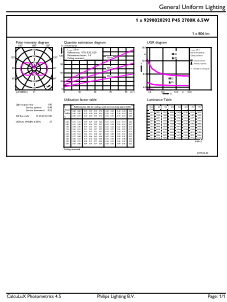

Målskisse

Product	D	C
CorePro LEDLusterND6.5-60W P45 E27827FRG	45 mm	78 mm

CorePro LED mignon og prismepærer av glass

Fotometriske data

General uniform lighting - CorePro LEDLusterND6.5-60W P45 E27827FRG

Spectral Power Distribution Colour - CorePro LEDLusterND6.5-60W P45 E27827FRG