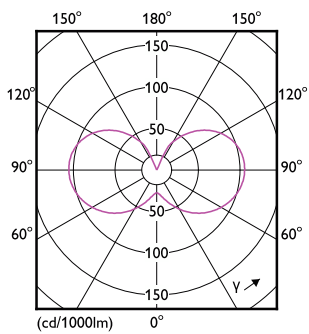

Målskisse

Product	D	C
CorePro LEDLusterND6.5-60W P45 E27827FRG	45 mm	78 mm

CorePro LED mignon og prismepærer av glass

Fotometriske data

General uniform lighting - CorePro LEDLusterND6.5-60W P45 E27827FRG

Spectral Power Distribution Colour - CorePro LEDLusterND6.5-60W P45 E27827FRG