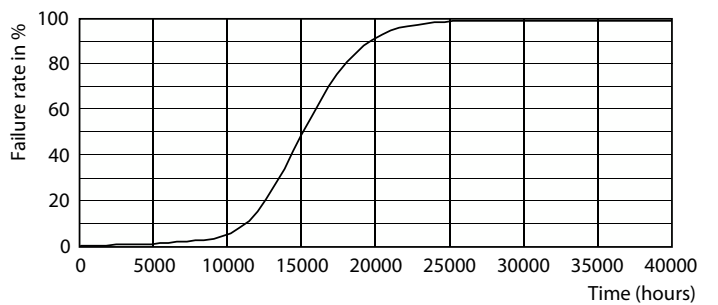

Life Expectancy Diagram