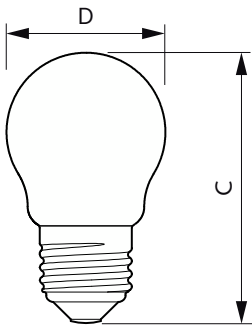

CorePro LED mignon og prismepærer av glass

Drift og elektronikk

Line Frequency	50 to 60 Hz
Inngangsfrekvens	50 til 60 Hz
Effektforbruk	6,5 W
lyskildestrøm (nom.)	50 mA
Effekten som tilsvarer	60 W
Starttid (nom.)	0,5 s
Tiden det tar før lyset er på 60 %	0.5 s
Effektfaktor (brøk)	0.55
Spenning (nom.)	220-240 V

Temperatur

Maksimal temperatur for innfatningen (nom.)	55 °C

Kontroller og dimming

Kan dimmes	Nei

Mekanikk og innfatning

Lyspæreoverflate	Matt
Lyspæremateriale	Glass
Lyspæreform	P45
Nettvekt (stykk)	0,014 kg

Godkjenning og bruksområde

Energieffektivitet, klasse	E
Energiforbruk kWh/1000 t	7 kWh

EPREL-registreringsnummeret er:	1825190
CE-merke	Ja
I samsvar med EU RoHS	Ja
EyeComfort	Ja
Flimmerverdi (PstLM)	1
Stroboskopisk effekt	0,4
For omgivelsestemperaturer mellom	-20 til +45 °C

Bruksforhold

Kan produktet brukes i lukkede armaturer?	No
Trådløs teknologi	Ikke relevant

Produktdata

Produktnavn for bestilling	CorePro LEDLusterND6.5-60W P45 E27827FRG
Fullstendig produktnavn	CorePro LEDLusterND6.5-60W P45 E27827FRG
Full EOC	871951434768700
Bestillingskode	929002029292
Materialenr. (12NC)	929002029292
Antall – per pakke	1
EAN/UPC – produkt/boks	8719514347687
SAP-teller – pakker per utvendige	10
EAN/UPC – boks	8719514347694

Målskisse

Product	D	C
CorePro LEDLusterND6.5-60W P45 E27827FRG	45 mm	78 mm