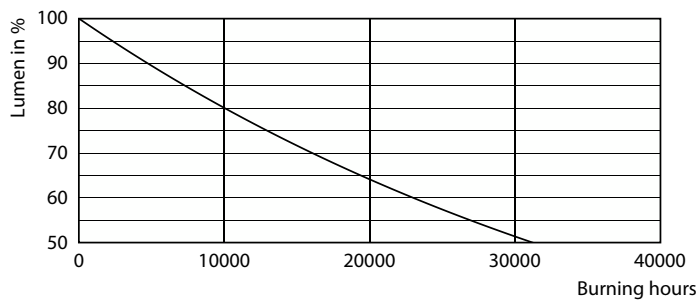

Levensduur

Lumen Maintenance Diagram - CorePro LEDLusterND6.5-60W P45 E14827FRG