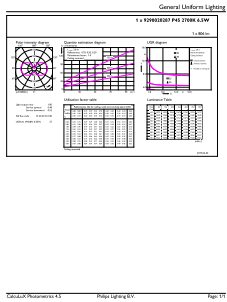

CorePro LED kaars- en kogellampen - Glas

Fotometrische gegevens

General uniform lighting - CorePro LEDLusterND6.5-60W P45 E14827FRG