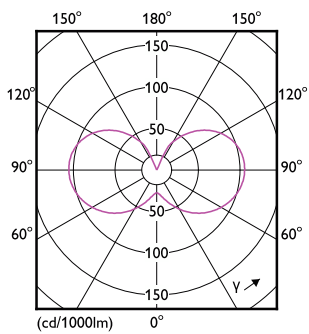

Light Distribution Diagram - CorePro LEDLusterND6.5-60W P45 E14827FRG