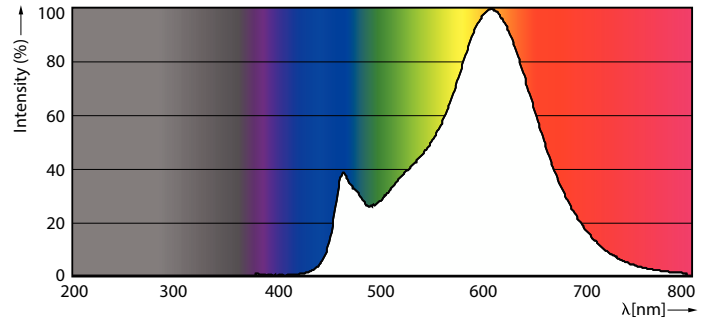

Spectral Power Distribution Colour - CorePro LEDLusterND6.5-60W P45 E14827FRG