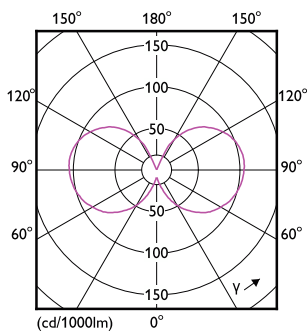

Product gegevens

Algemene informatie	
Lampvoet	E14
Nominale levensduur	15.000 hr
Schakelcyclus	20.000
Lamptype	LEDbulb
Meetreferentie van lichtstroom	Sphere
Garantieperiode	2 jaar
Gegevens lichttechniek	
Kleurcode	827 [CCT of 2700K]
Bundelhoek (nom.)	300 graden
Lichtstroom	806 lm
Kleuraanduiding	Warm wit (WW)
Gecorreleerde kleurtemperatuur (nom.)	2700 K
Lichtrendement (gespec.) (nom.)	124,00 lm/W
Kleurconsistentie	<6
Kleurweergave-index (CRI)	80
LLMF bij einde nominale levensduur (nom.)	70 %

CorePro LED kaars- en kogellampen - Glas

Eigenschappen behuizing en afmetingen

Lampafwerking	Helder
Lampmateriaal	Glas
Lampvorm	P45
Nettogewicht (per stuk)	0,014 kg

Keurmerken en classificaties

Energie-efficiëntieklasse	E
Energieverbruik kWh/1.000 uur	7 kWh
EPREL-registratienummer	1825180
CE-markering	Ja
Conform EU RoHS-richtlijn	Ja
EyeComfort	Ja
Flikkerwaarde (PstLM)	1
Stroboscoopeffectwaarde (SVM)	0,4
Bereik omgevingstemperatuur	-20 tot +45 °C

Maatschets

Product	D	C
CorePro LEDLusterND6.5-60W P45 E14827CLG	45 mm	80 mm

Fotometrische gegevens

Light Distribution Diagram - CorePro LEDLusterND6.5-60W P45 E14827CLG

Spectral Power Distribution Colour - CorePro LEDLusterND6.5-60W P45 E14827CLG