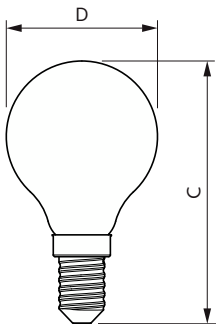

CorePro LED kaars- en kogellampen - Glas

Eigenschappen behuizing en afmetingen

Lampafwerking	Helder
Lampmateriaal	Glas
Lampvorm	P45
Nettogewicht (per stuk)	0,014 kg

Keurmerken en classificaties

Energie-efficiëntieklasse	E
Energieverbruik kWh/1.000 uur	7 kWh
EPREL-registratienummer	1825180
CE-markering	Ja
Conform EU RoHS-richtlijn	Ja
EyeComfort	Ja
Flikkerwaarde (PstLM)	1
Stroboscoopeffectwaarde (SVM)	0,4
Bereik omgevingstemperatuur	-20 tot +45 °C

Toepassingsomstandigheden

kan dit worden gebruikt in gesloten armaturen No

Draadloze technologie	Niet van toepassing
-----------------------	---------------------

Productgegevens

Productnaam voor bestelling	CorePro LEDLusterND6.5-60W P45 E14827CLG
Volledige productnaam	CorePro LEDLusterND6.5-60W P45 E14827CLG
Full EOC	871951434756400
Bestelcode	8719514347564
Materiaalnr. (12NC)	929002028592
Lokale code	34756400
Numerator - Aantal per pak	1
EAN/UPC - product/behuizing	8719514347564
Numerator - Dozen per buitendoos	10
EAN/UPC - Case	8719514347571

Maatschets

Product	D	C
CorePro LEDLusterND6.5-60W P45 E14827CLG	45 mm	80 mm

Fotometrische gegevens

Light Distribution Diagram - CorePro LEDLusterND6.5-60W P45 E14827CLG

Spectral Power Distribution Colour - CorePro LEDLusterND6.5-60W P45 E14827CLG