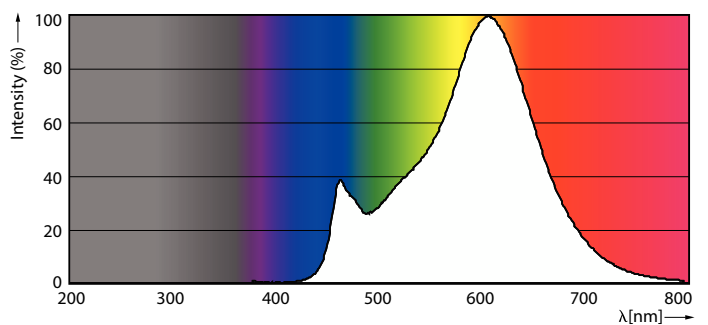

Product gegevens

Algemene informatie	
Lampvoet	E14
Nominale levensduur	15.000 hr
Schakelcyclus	20.000
Lamptype	LEDbulb
Meetreferentie van lichtstroom	Sphere
Garantieperiode	2 jaar
Gegevens lichttechniek	
Kleurcode	827 [CCT of 2700K]
Bundelhoek (nom.)	300 graden
Lichtstroom	806 lm
Kleuraanduiding	Warm wit (WW)
Gecorreleerde kleurtemperatuur (nom.)	2700 K
Lichtrendement (gespec.) (nom.)	124,00 lm/W
Kleurconsistentie	<6
Kleurweergave-index (CRI)	80
LLMF bij einde nominale levensduur (nom.)	70 %

CorePro LED kaars- en kogellampen - Glas

Eigenschappen behuizing en afmetingen

Lampafwerking	Helder
Lampmateriaal	Glas
Lampvorm	P45
Nettogewicht (per stuk)	0,014 kg

Keurmerken en classificaties

Energie-efficiëntieklasse	E
Energieverbruik kWh/1.000 uur	7 kWh
EPREL-registratienummer	1825180
CE-markering	Ja
Conform EU RoHS-richtlijn	Ja
EyeComfort	Ja
Flikkerwaarde (PstLM)	1
Stroboscoopeffectwaarde (SVM)	0,4
Bereik omgevingstemperatuur	-20 tot +45 °C

Maatschets

Product	D	C
CorePro LEDLusterND6.5-60W P45 E14827CLG	45 mm	80 mm

Fotometrische gegevens

Light Distribution Diagram - CorePro LEDLusterND6.5-60W P45 E14827CLG

Spectral Power Distribution Colour - CorePro LEDLusterND6.5-60W P45 E14827CLG