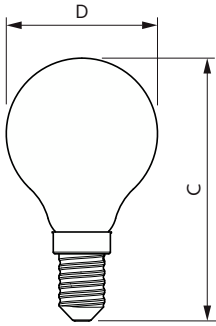

CorePro GLASS LED Kerzen- und Tropfenformlampen

CorePro LEDLusterND6.5-60W P45 E14827CLG

CorePro, LEDbulb, P45, 60 W, E14, 2700 K, 806 lm, CRI 80, 15000 Stunde(n), Glas

CorePro, LEDbulb, P45, 60 W, E14, 2700 K, 806 lm, CRI 80, 15000 Stunde(n), Glas, 124.00 lm/W, EEL E, PF 0.55, RG1, IP20, SVM 0.4, PstLM 1

Produkt Daten

Allgemeine Informationen		Farbwiedergabeindex (CRI)	
Sockel	E14		80
Nennlebensdauer	15.000 Stunde(n)	Restlichtstrom am Ende der Nennlebensdauer (Nom.)	70 %
Schaltzyklus	20.000	Photobiologische Sicherheit gemäß EN 62471	RG1
Beleuchtungstechnologie	LEDbulb	Betrieb und Elektrik	
Referenz für Lichtstrommessung	Sphere	Netzfrequenz	50 to 60 Hz
Garantiedauer	2 Jahre	Eingangsfrequenz	50 bis 60 Hz
Lichttechnische Daten		Systemleistung	6,5 W
Farbcode	827 [CCT of 2700K]	Lampenstrom (Nom)	50 mA
Ausstrahlungswinkel (Nom)	300 Grad	Äquivalente Leistung	60 W
Lichtstrom	806 lm	Startzeit (Nom)	0,5 s
Lichtfarbe	Warmweiß (WW)	Aufwärmzeit bis 60 % Licht	0.5 s
Ähnlichste Farbtemperatur	2700 K	Leistungsfaktor (Bruchteil)	0.55
Nennlichtausbeute (Nom)	124,00 lm/W	Spannung (Nom)	220-240 V
Farbkonsistenz	<6		

CorePro GLASS LED Kerzen- und Tropfenformlampen

Temperatur	
Gehäusetemperatur (Nom)	55 °C
Lichtregelung und Dimmen	
Dimmbar	Nein
Mechanik und Gehäuse	
Kolbenausführung	Klar
Kolbenmaterial	Glas
Kolbenform	P45
Nettogewicht (Stück)	0,014 kg
Genehmigung und Anwendung	
Energieeffizienzklasse	E
Energieverbrauch kWh/1.000 Std.	7 kWh
EPREL-Registrierungsnummer	1825180
CE-Zeichen	Ja
EU RoHS-konform	Ja
EyeComfort	Ja
Flackerwert (PstLM) – Flackerwert gemäß EN 61000-3-3	1
Messung der Sichtbarkeit des Stroboskopeffekts (SVM)	0,4

Abmessungsskizzen

Product	D	C
CorePro LEDLusterND6.5-60W P45 E14827CLG	45 mm	80 mm

CorePro GLASS LED Kerzen- und Tropfenformlampen