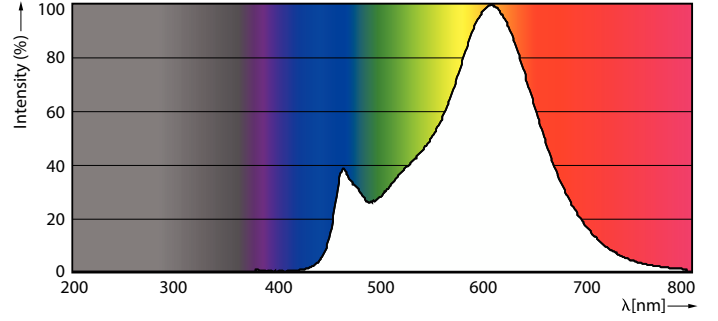

CorePro GLASS LED mumlar ve şamdanlar

Fotometrik bilgi

Spectral Power Distribution Colour - CorePro LEDCandleND6.5-60W B35 E14827FRG