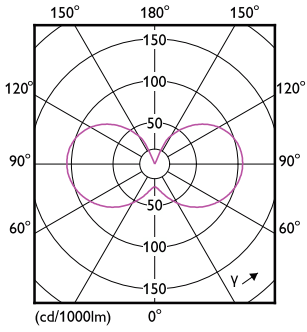

Light Distribution Diagram - CorePro LEDCandleND6.5-60W B35 E14827FRG