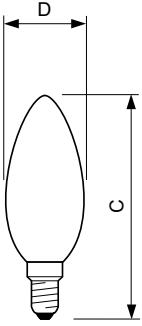

### Ürün veri

Genel Bilgiler		Aydınlatma Verimi (nominal) (Nom)	
Kapak Tabanı	E14	Aydınlatma Verimi (nominal) (Nom)	124,00 lm/W
Nominal kullanım ömrü	15.000 h	Renk Tutarlılığı	<6
Anahtar Döngüsü	20.000	Renk oluşturma dizini (CRI)	80
Aydınlatma Teknolojisi	LEDbulb	Nominal Kullanım Ömrü Sonundaki LLMF (Nom)	70 %
Akış ölçüm referansı	Sphere	EN 62471'e göre fotobiyolojik güvenlik	RG1
Garanti süresi	2 yıl		
Işık Teknik Ayrıntıları		Çalıştırma ve Elektrik	
Renk Kodu	827 [CCT of 2700K]	Hat Frekansı	50 to 60 Hz
Işın Açısı (Nom)	300 °	Giriş Frekansı	50 ila 60 Hz
Işık Akısı	806 lm	Güç Tüketimi	6,5 W
Renk Kodlaması	Sıcak Beyaz (WW)	Lamba Akımı (Nom)	50 mA
İlişkili Renk Sıcaklığı (Nom.)	2700 K	Güç Eşleniği	60 W
		Başlangıç Saati (Nom)	0,5 s

## CorePro GLASS LED mumlar ve şamdanlar

%60 ışığa kadar ısınma süresi	0,5 s
Güç Faktörü (Kesir)	0,55
Voltaj (Nom)	220-240 V
<b>Sıcaklık</b>	
Muhafaza Maksimumu (Nom.)	55 °C
<b>Kontroller ve Dim Etme</b>	
Dim Edilebilir	Hayır
<b>Mekanik ve Muhafaza</b>	
Lamba Kaplaması	Buzlu
Lamba Malzemesi	Cam
Lamba Biçimi	B35
Net Ağırlık (Parça Başı)	0,012 kg
<b>Onay ve Uygulama</b>	
Enerji Verimliliği Sınıfı	E
Enerji Tüketimi kWh/1000 sa.	7 kWh
EPREL Tescil Numarası	1825174
CE işareti	Evet
EU RoHS ile uyumludur	Evet
Göz Konforu	Evet

### Boyutlu çizim

Product	D	C
CorePro LEDCandleND6.5-60W B35 E14827FRG	35 mm	97 mm