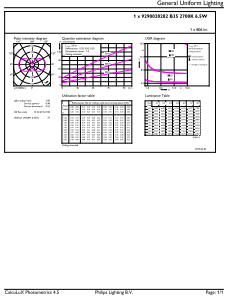

CorePro GLASS LED mumlar ve şamdanlar

Fotometrik bilgi

General uniform lighting - CorePro LEDCandleND6.5-60W B35 E14827FRG