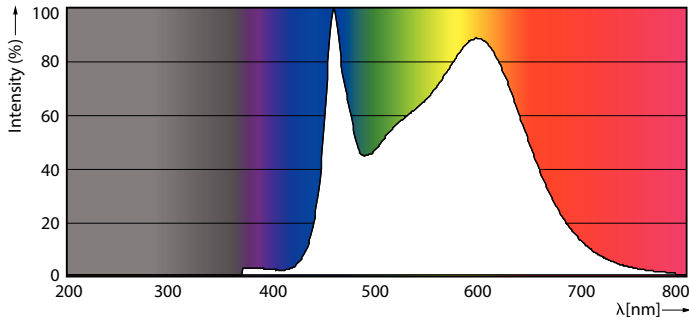

Klasszikus izzószálas LED fényforrások

Fotometriai adatok

Spectral Power Distribution Colour - LED classic 100W A60 CW FR ND 1CT/10