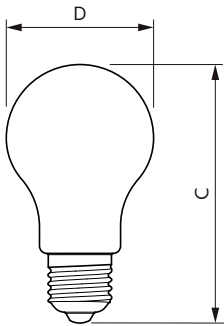

CorePro LEDbulb - Glas

Arbeidsfactor	0.52
Spanning (nom.)	220-240 V

Operationele temperatuur

T-behuizing maximaal (nom.)	55 °C

Dimbaarheid en regelsystemen

Dimbaar	Nee

Eigenschappen behuizing en afmetingen

Lampafwerking	Helder
Lampmateriaal	Glas
Lampvorm	A60
Nettogewicht (per stuk)	0.028 kg

Keurmerken en classificaties

Energie-efficiëntieklasse	D
Energieverbruik kWh/1.000 uur	11 kWh
EPREL-registratienummer	387430
CE-markering	Ja
Conform EU RoHS-richtlijn	Ja
EyeComfort	Ja
Flikkerwaarde (PstLM)	1

Stroboscoopeffectwaarde (SVM)	0,4
Bereik omgevingstemperatuur	-20 tot +45 °C

Toepassingsomstandigheden

kan dit worden gebruikt in gesloten armaturen	No
Draadloze technologie	Niet van toepassing

Productgegevens

Productnaam voor bestelling	CorePro LEDBulbND10.5-100W E27A60 840CLG
Volledige productnaam	CorePro LEDBulbND10.5-100W E27A60 840CLG
Full EOC	871951434710600
Bestelcode	8719514347106
Materiaalnr. (12NC)	929002026292
Lokale code	34710600
Numerator - Aantal per pak	1
EAN/UPC - product/behuizing	8719514347106
Numerator - Dozen per buitendoos	10
EAN/UPC - Case	8719514347113

Maatschets

Product	D	C
CorePro LEDBulbND10.5-100W E27A60 840CLG	60 mm	104 mm