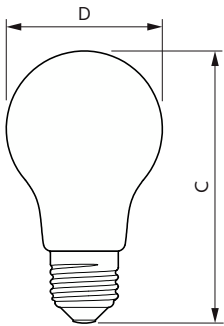

Eigenschappen behuizing en afmetingen

Lampafwerking	Mat
Lampmateriaal	Glas
Lampvorm	A60
Nettogewicht (per stuk)	0.030 kg

Keurmerken en classificaties

Energie-efficiëntieklasse	E
Energieverbruik kWh/1.000 uur	9 kWh
EPREL-registratienummer	387426
CE-markering	Ja
Conform EU RoHS-richtlijn	Ja
EyeComfort	Ja
Flikkerwaarde (PstLM)	1

Maatschets

Product	D	C
CorePro LEDBulb8.5-75W E27 A60 840 FR G	60 mm	104 mm

CorePro LEDbulb - Glas

Fotometrische gegevens

General uniform lighting - CorePro LEDBulb8.5-75W E27 A60 840 FR G

Spectral Power Distribution Colour - CorePro LEDBulb8.5-75W E27 A60 840 FR G