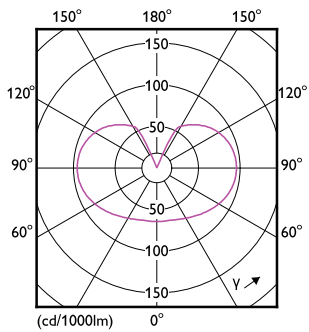

Maatschets

Product	D	C
CorePro LEDBulb8.5-75W E27 A60 840 FR G	60 mm	104 mm

CorePro LEDbulb - Glas

Fotometrische gegevens

General uniform lighting - CorePro LEDBulb8.5-75W E27 A60 840 FR G

Spectral Power Distribution Colour - CorePro LEDBulb8.5-75W E27 A60 840 FR G