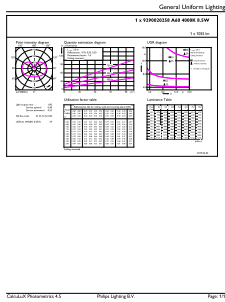

Maatschets

Product	D	C
CorePro LEDBulb8.5-75W E27 A60 840 FR G	60 mm	104 mm

CorePro LEDbulb - Glas

Fotometrische gegevens

General uniform lighting - CorePro LEDBulb8.5-75W E27 A60 840 FR G

Spectral Power Distribution Colour - CorePro LEDBulb8.5-75W E27 A60 840 FR G