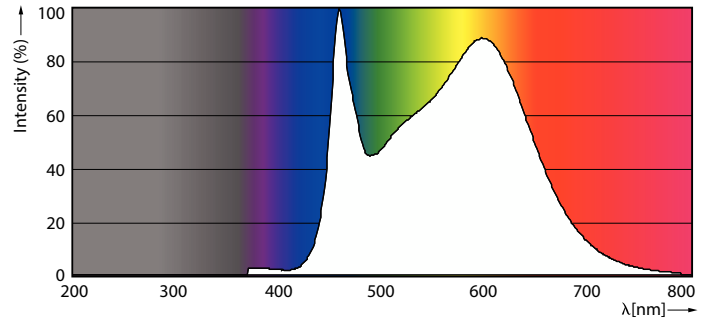

CorePro LEDbulb - Glas

CorePro LEDBulb8.5-75W E27 A60 840 FR G

CorePro, LEDbulb, A60, 75 W, E27, 4000 K, 1055 lm, CRI 80, 15000 hr, Glas

Met een klassieke vormgeving combineren deze LED-lampen de klassieke vormen van gloeilampen met de voordelen van de duurzame LED-technologie. Het is een hele eenvoudige keuze voor mensen die op zoek zijn naar retrofit LED-lampen. Deze CorePro LED-lampen bieden 90% energiebesparingen in vergelijking met conventionele lampen. CorePro LED-lampen leveren een uitstekende lichtkwaliteit in een vintage stijl. CorePro LED-verlichting met een levensduur van 15.000 uur om de onderhoudskosten te verlagen.

Product gegevens

Algemene informatie	
Lampvoet	E27
Nominale levensduur	15.000 hr
Schakelcyclus	20.000
Lamptype	LEDbulb
Meetreferentie van lichtstroom	Sphere
Garantieperiode	2 jaar
Gegevens lichttechniek	
Kleurcode	840 [CCT of 4000K]
Bundelhoek (nom.)	300 graden
Lichtstroom	1.055 lm
Kleuraanduiding	Koel wit (CW)
Gecorrleerde kleurtemperatuur (nom.)	4000 K

Lichtrendement (gespec.) (nom.)	124,00 lm/W
Kleurconsistentie	<6
Kleurweergave-index (CRI)	80
LLMF bij einde nominale levensduur (nom.)	70 %
Photobiological safety according to EN 62471	RG1
Bedrijfs- en elektrische gegevens	
Ingangsfrequentie	50 to 60 Hz
Ingangsfrequentie	50 tot 60 Hz
Energieverbruik	8,5 W
Lampstroom (nom.)	70 mA
Overeenkomstig vermogen	75 W
Opstarttijd (nom.)	0,5 s
Opwarmtijd tot 60% licht	0,5 s

Maatschets

Product	D	C
CorePro LEDBulb8.5-75W E27 A60 840 FR G	60 mm	104 mm

CorePro LEDbulb - Glas

Fotometrische gegevens

General uniform lighting - CorePro LEDBulb8.5-75W E27 A60 840 FR G

Spectral Power Distribution Colour - CorePro LEDBulb8.5-75W E27 A60 840 FR G