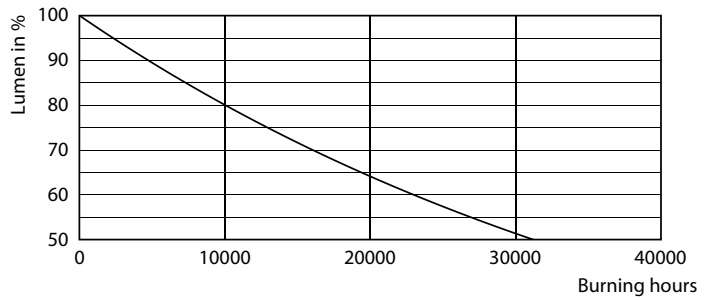

Lumen Maintenance Diagram - CorePro LEDBulb8.5-75W E27 A60 840 FR G