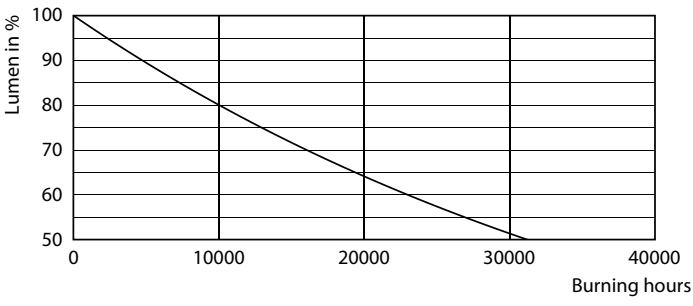

Lumen Maintenance Diagram - CorePro LEDBulb8.5-75W E27 A60 840 FR G