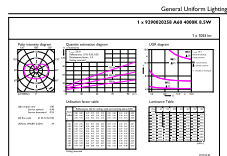

Σχεδιάγραμμα διαστάσεων

Product	D	C
CorePro LEDBulb8.5-75W E27 A60 840 FR G	60 mm	104 mm

Λαμπήρες CorePro Glass LED

Φωτομετρικά δεδομένα

General uniform lighting - CorePro LEDBulb8.5-75W E27 A60 840 FR G

Spectral Power Distribution Colour - CorePro LEDBulb8.5-75W E27 A60 840 FR G