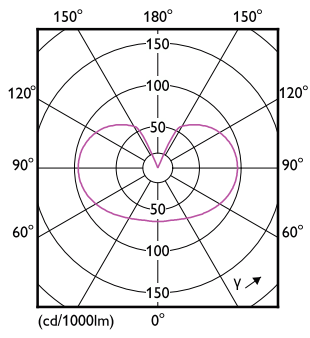

Σχεδιάγραμμα διαστάσεων

Product	D	C
CorePro LEDBulb8.5-75W E27 A60 840 FR G	60 mm	104 mm

Λαμπήρες CorePro Glass LED

Φωτομετρικά δεδομένα

General uniform lighting - CorePro LEDBulb8.5-75W E27 A60 840 FR G

Spectral Power Distribution Colour - CorePro LEDBulb8.5-75W E27 A60 840 FR G