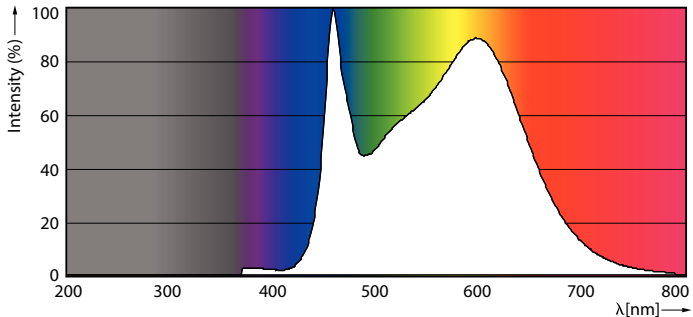

Λαμπήρες CorePro Glass LED

Φωτομετρικά δεδομένα

Spectral Power Distribution Colour - CorePro LEDBulb8.5-75W E27 A60 840 FR G