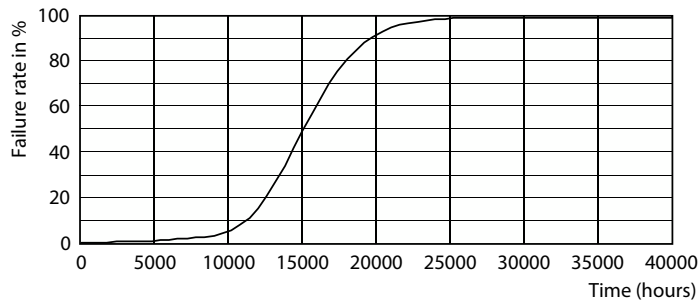

Διάρκεια ζωής

Life Expectancy Diagram