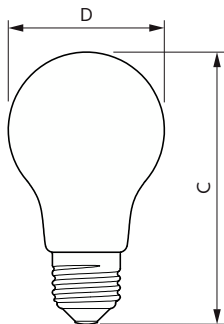

Σχεδιάγραμμα διαστάσεων

Product	D	C
CorePro LEDBulb8.5-75W E27 A60 840 FR G	60 mm	104 mm

Λαμπήρες CorePro Glass LED

Φωτομετρικά δεδομένα

General uniform lighting - CorePro LEDBulb8.5-75W E27 A60 840 FR G

Spectral Power Distribution Colour - CorePro LEDBulb8.5-75W E27 A60 840 FR G