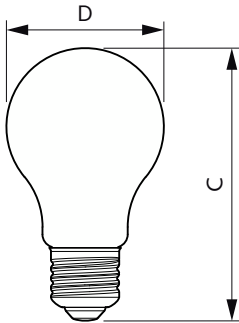

CorePro LED- glaspære

CorePro LEDBulbND 8.5-75W E27 A60 827CLG

CorePro, LEDbulb, A60, 75 W, E27, 2700 K, 1055 lm, CRI 80, 15000 t, Glas

CorePro, LEDbulb, A60, 75 W, E27, 2700 K, 1055 lm, CRI 80, 15000 t, Glas, 124.00 lm/W, EEL E, PF 0.52, RG1, IP20, SVM 0.4, PstLM 1

Produkt data

Generelle oplysninger		Photobiological safety according to EN 62471	
Fod	E27	RG1	
Normeret levetid	15.000 t		
Skiftcyklus	20.000		
Lighting Technology	LEDbulb		
Lysstrømsmålingsreference	Sphere		
Garantiperiode	2 år		
Lysteknisk		Drift og el	
Farvekode	827 [CCT of 2700K]	Linjefrekvens	50 to 60 Hz
Spredningsvinkel (nom.)	300 °	Indgangsfrekvens	50 til 60 Hz
Lysstrøm	1.055 lm	Strømforbrug	8,5 W
Farvebetegnelse	Varm hvid (WW)	Lyskildens strømstyrke (nom.)	70 mA
Korreleret farvetemperatur (nom.)	2700 K	Wattforbrugsækvivalent	75 W
Lyseffekt (nominel) (nom.)	124,00 lm/W	Opstarttid (nom.)	0,5 s
Farveensartethed	<6	Opvarmningstid til 60 % lyseffekt	0,5 s
Farvegengivelsesindeks (CRI)	80	Effektfaktor (brøk)	0,52
LLMF ved den nominelle levetids udløb (nom.)	70 %	Spænding (nom.)	220-240 V
		Temperatur	
		T-kappe, maks. (nom.)	50 °C
		Lysstyringssystemer og dæmpning	
		Dæmpbar	Nej

CorePro LED-glaspære

Mekanik og armaturhus

Pære finish	Klar
Lyskildemateriale	Glas
Lyskildeform	A60
Nettovægt (stykke)	0,030 kg

Godkendelse og anvendelsesområde

Energieffektivitetsklasse	E
Energiforbrug kWh/1000 t.	9 kWh
EPREL registreringsnummer	387423
CE-mærke	Ja
EU RoHS-godkendt	Ja
EyeComfort	Ja
Flimmerværdi (PstLM)	1
Værdi for stroboskopisk effekt (SVM)	0,4
Omgivelsestemperaturområde	-20 til +45 °C

Målskitse

Product	D	C
CorePro LEDBulbND 8.5-75W E27 A60 827CLG	60 mm	104 mm

Fotometriske data

Light Distribution Diagram - CorePro LEDBulbND 8.5-75W E27 A60 827CLG

Spectral Power Distribution Colour - CorePro LEDBulbND 8.5-75W E27 A60 827CLG