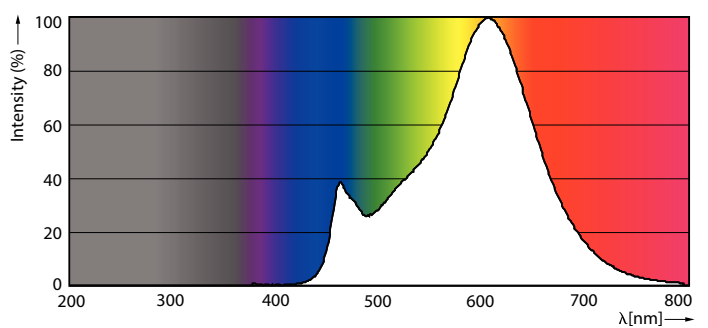

Produkt data

Generelle oplysninger		Photobiological safety according to EN 62471	
Fod	E27	RG1	
Normeret levetid	15.000 t		
Skiftcyklus	20.000		
Lighting Technology	LEDbulb		
Lysstrømsmålingsreference	Sphere		
Garantiperiode	2 år		
Lysteknisk		Drift og el	
Farvekode	827 [CCT of 2700K]	Linjefrekvens	50 to 60 Hz
Spredningsvinkel (nom.)	300 °	Indgangsfrekvens	50 til 60 Hz
Lysstrøm	1.055 lm	Strømforbrug	8,5 W
Farvebetegnelse	Varm hvid (WW)	Lyskildens strømstyrke (nom.)	70 mA
Korreleret farvetemperatur (nom.)	2700 K	Wattforbrugsækvivalent	75 W
Lyseffekt (nominel) (nom.)	124,00 lm/W	Opstarttid (nom.)	0,5 s
Farveensartethed	<6	Opvarmningstid til 60 % lyseffekt	0,5 s
Farvegengivelsesindeks (CRI)	80	Effektfaktor (brøk)	0,52
LLMF ved den nominelle levetids udløb (nom.)	70 %	Spænding (nom.)	220-240 V
		Temperatur	
		T-kappe, maks. (nom.)	50 °C
		Lysstyringssystemer og dæmpning	
		Dæmpbar	Nej

CorePro LED-glaspære

Mekanik og armaturhus

Pære finish	Klar
Lyskildemateriale	Glas
Lyskildeform	A60
Nettovægt (stykke)	0,030 kg

Godkendelse og anvendelsesområde

Energieffektivitetsklasse	E
Energiforbrug kWh/1000 t.	9 kWh
EPREL registreringsnummer	387423
CE-mærke	Ja
EU RoHS-godkendt	Ja
EyeComfort	Ja
Flimmerværdi (PstLM)	1
Værdi for stroboskopisk effekt (SVM)	0,4
Omgivelsestemperaturområde	-20 til +45 °C

Målskitse

Product	D	C
CorePro LEDBulbND 8.5-75W E27 A60 827CLG	60 mm	104 mm

Fotometriske data

Light Distribution Diagram - CorePro LEDBulbND 8.5-75W E27 A60 827CLG

Spectral Power Distribution Colour - CorePro LEDBulbND 8.5-75W E27 A60 827CLG