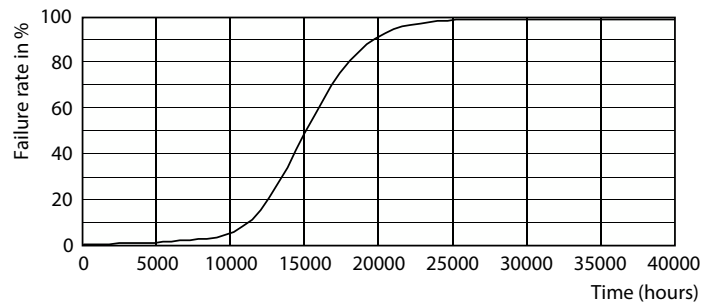

CorePro LED-glaspære

Fotometriske data

General uniform lighting - CorePro LEDBulbND 8.5-75W E27 A60 827CLG

Levetid

Lumen Maintenance Diagram - CorePro LEDBulbND 8.5-75W E27 A60 827CLG

Life Expectancy Diagram