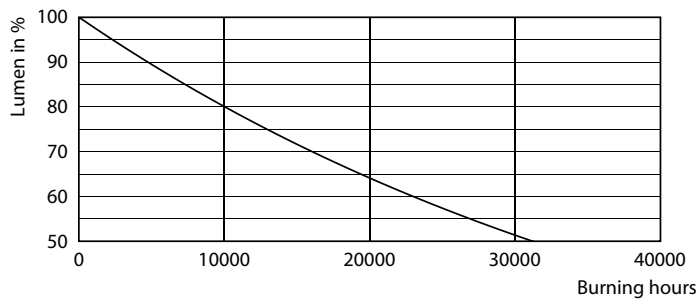

CorePro LED-glaspære

Fotometriske data

General uniform lighting - CorePro LEDBulbND 8.5-75W E27 A60 827CLG

Levetid

Lumen Maintenance Diagram - CorePro LEDBulbND 8.5-75W E27 A60 827CLG

Life Expectancy Diagram