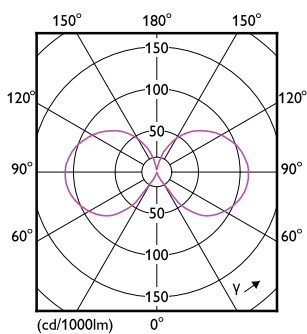

CorePro LED-glaspære

Mekanik og armaturhus

Pære finish	Klar
Lyskildemateriale	Glas
Lyskildeform	A60
Nettovægt (stykke)	0,030 kg

Godkendelse og anvendelsesområde

Energieffektivitetsklasse	E
Energiforbrug kWh/1000 t.	9 kWh
EPREL registreringsnummer	387423
CE-mærke	Ja
EU RoHS-godkendt	Ja
EyeComfort	Ja
Flimmerværdi (PstLM)	1
Værdi for stroboskopisk effekt (SVM)	0,4
Omgivelsestemperaturområde	-20 til +45 °C

Anvendelsesbetingelser

Trådløs teknologi	Ikke relevant
-------------------	---------------

Produktdata

Ordreproduktnavn	CorePro LEDBulbND 8.5-75W E27 A60 827CLG
Det fulde produktnavn	CorePro LEDBulbND 8.5-75W E27 A60 827CLG
Full EOC	871951434712000
Beskrivelse af lokal kode	2057814218
Ordrekode	929002025492
Materialenr. (12NC)	929002025492
Lokal ordrekode	2057814218
Tæller – antal pr. pakke	1
EAN/UPC – Produkt/Æske	8719514347120
Tæller – antal pakker pr. kasse (udvendig emballage)	10
EAN/UPC – kasse	8719514347137

Målskitse

Product	D	C
CorePro LEDBulbND 8.5-75W E27 A60 827CLG	60 mm	104 mm

Fotometriske data

Light Distribution Diagram - CorePro LEDBulbND 8.5-75W E27 A60 827CLG

Spectral Power Distribution Colour - CorePro LEDBulbND 8.5-75W E27 A60 827CLG