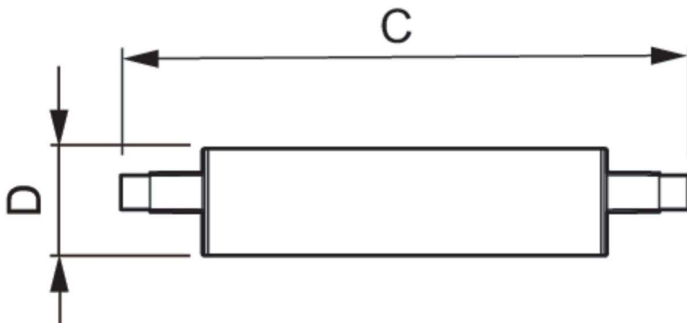

CorePro LED linear MV

Dimbaarheid en regelsystemen

Dimbaar Alleen met specifieke dimmers

Eigenschappen behuizing en afmetingen

Lampafwerking	Helder
Lampmateriaal	Kunststof
Lampvorm	R7S
Nettogewicht (per stuk)	0,095 kg

Keurmerken en classificaties

Energie-efficiëntieklasse	D
Geschikt voor accentverlichting	Nee
Energieverbruik kWh/1.000 uur	18 kWh
EPREL-registratienummer	397597
CE-markering	Ja
Conform EU RoHS-richtlijn	Ja
EyeComfort	Ja
Flikkerwaarde (PstLM)	1
Stroboscoopeffectwaarde (SVM)	0,4
Bereik omgevingstemperatuur	-20 °C t/m 45 °C

Toepassingsomstandigheden

kan dit worden gebruikt in gesloten armaturen No

Productgegevens

Productnaam voor bestelling	CoreProLED linearD 17.5-150W R7S 118 830
Volledige productnaam	CoreProLED linearD 17.5-150W R7S 118 830
Full EOC	871869964673800
Bestelcode	8718699646738
Materiaalnr. (12NC)	929002016602
Lokale code	64673800
Numerator - Aantal per pak	1
EAN/UPC - product/behuizing	8718699646738
Numerator - Dozen per buitendoos	10
EAN/UPC - Case	8718699646745

Maatschets

Product	D	C
CoreProLED linearD 17.5-150W R7S 118 830	42 mm	118 mm

Fotometrische gegevens