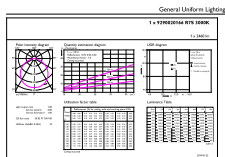

Fotometrische gegevens

Light Distribution Diagram - CoreProLED linearD 17.5-150W R7S 118 830