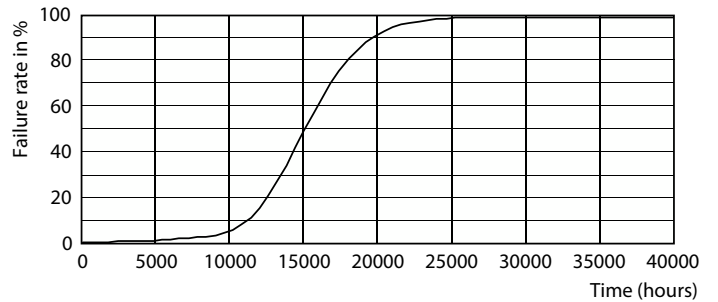

LEDspot R7S 230V