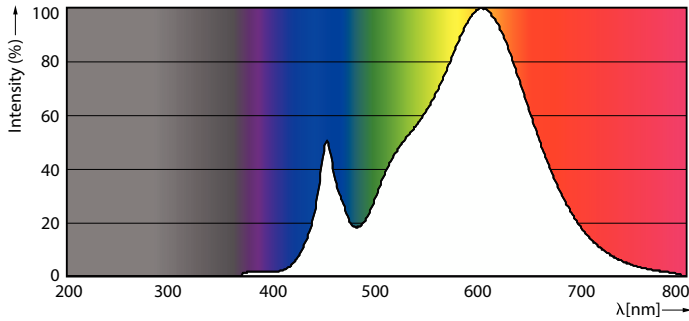

CorePro LED linear MV

Fotometriai adatok

Spectral Power Distribution Colour - CoreProLED linearD 17.5-150W R7S 118 830