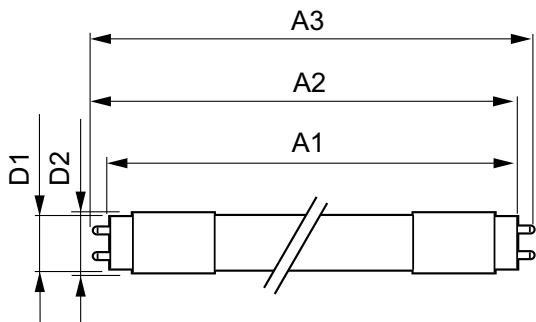

Operación y aspectos eléctricos

Frecuencia de línea	20K to 120K Hz
Frecuencia de entrada	De 20 K a 120 K Hz
Consumo de energía	15.5 W
Corriente de la lámpara (máx.)	320 mA
Corriente de la lámpara (mín.)	60 mA
Equivalente en potencia en vatios	32 W
Tiempo de inicio (nominal)	0.5 s
Tiempo de calentamiento de hasta un 60 % de luz	0.5 s
Factor de potencia (fracción)	0.9
Voltaje (nominal)	120-277,347 V
Tipo UL	UL tipo A

Temperatura

T° estuche máxima (nominal)	40 °C

Controles y atenuación

Regulable	Solo con reguladores de intensidad específicos

Mecánica y carcasa

Acabado de la luz	Blanco
Material del foco	Plástico
Forma del foco	T8
Peso neto (pieza)	0.165 kg

Aprobación y aplicación

Producto de ahorro de energía	Sí
Marcas de aprobación	Conformidad con RoHS Certificado UL Cumplimiento con DLC
Cumple con el reglamento RoHS de la UE	Sí
Rango de temperatura ambiente	-20 °C a 55 °C

Condiciones de aplicación

se puede usar en luminarias cerradas	Yes
Tecnología inalámbrica	No aplica

Información del producto

Nombre del producto del pedido	15.5T8/MAS/48-840/IF25/P/DIM 25/1
Nombre del producto completo	15.5T8/MAS/48-840/IF25/P/DIM 25/1
Código del pedido	929002016404
N.º de material (12NC)	929002016404
Numerador: cantidad por paquete	1
EAN/UPC: producto/caja	046677545192
Numerador: paquetes por caja externa	25
EAN/UPC - Caja	50046677545197

Plano de dimensiones

Product	D1	D2	A1	A2	A3
15.5T8/MAS/48-840/IF25/P/DIM 25/1	25.7 mm	28 mm	1,198.1 mm	1,205.2 mm	1,212.3 mm