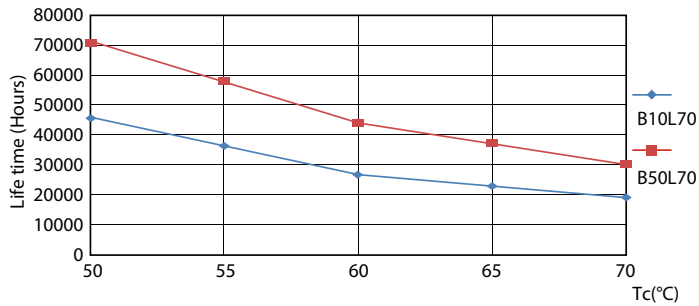

LEDtube 15,5W G13 T8 FailureRate

Lumen Maintenance Diagram - 15.5T8/MAS/48-840/IF25/P/DIM 25/1

LEDtube 15,5W G13 T8 LifetimeVsTc