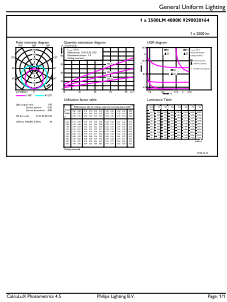

Condiciones de aplicación

se puede usar en luminarias cerradas	Yes
Tecnología inalámbrica	No aplica

Información del producto

Nombre del producto del pedido	15.5T8/MAS/48-840/IF25/P/DIM 25/1
Nombre del producto completo	15.5T8/MAS/48-840/IF25/P/DIM 25/1
Código del pedido	929002016404
N.º de material (12NC)	929002016404
Numerador: cantidad por paquete	1
EAN/UPC: producto/caja	046677545192
Numerador: paquetes por caja externa	25
EAN/UPC - Caja	50046677545197

Plano de dimensiones

Product	D1	D2	A1	A2	A3
15.5T8/MAS/48-840/IF25/P/DIM 25/1	25.7 mm	28 mm	1,198.1 mm	1,205.2 mm	1,212.3 mm

MasterClass InstantFit (UL Type-A) T8

Datos fotométricos

General uniform lighting - 15.5T8/MAS/48-840/IF25/P/DIM 25/1

Spectral Power Distribution Colour - 15.5T8/MAS/48-840/IF25/P/DIM 25/1

Light Distribution Diagram - 15.5T8/MAS/48-840/IF25/P/DIM 25/1

Lifetime

Lumen Maintenance Diagram - 15.5T8/MAS/48-840/IF25/P/DIM 25/1