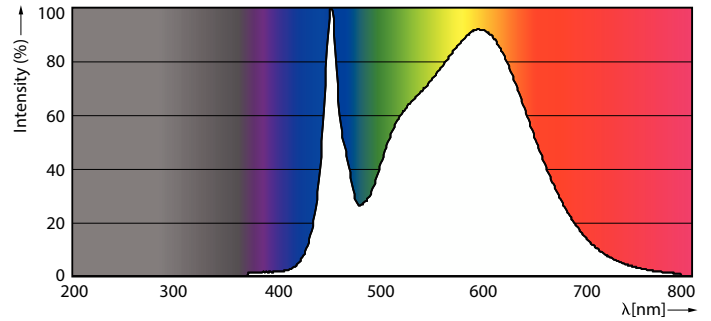

MasterClass InstantFit (UL Type-A) T8

Datos fotométricos

Spectral Power Distribution Colour - 15.5T8/MAS/48-840/IF25/P/DIM 25/1