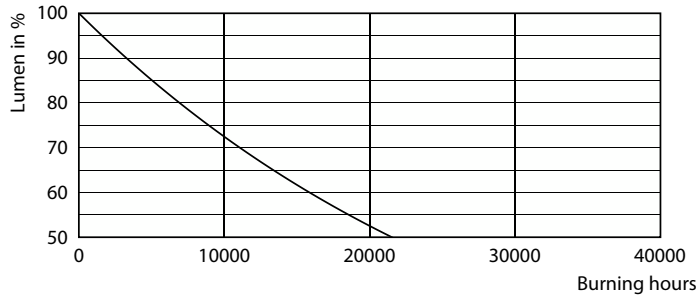

Specialty Lamps

Lifetime

Lumen Maintenance Diagram - 8A19/LED/GREEN/P/ND 120V 4/1FB

Life Expectancy Diagram