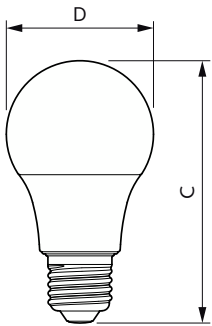

Información técnica sobre la luz	
Ángulo de haz (nominal)	160 °
Consistencia de color	-
Índice de producción de color (IRC)	-
LLMF al final de la vida útil nominal (nominal)	70 %

Operación y aspectos eléctricos	
Frecuencia de línea	60 Hz
Frecuencia de entrada	60 Hz
Consumo de energía	8 W
Corriente de la lámpara (nominal)	115 mA
Equivalente en potencia en vatios	40 W
Tiempo de inicio (nominal)	0.5 s
Tiempo de calentamiento de hasta un 60 % de luz	0.5 s
Factor de potencia (fracción)	0.5

Voltaje (nominal)	120 V
-------------------	-------

Temperatura	
T° estuche máxima (nominal)	80 °C

Controles y atenuación	
Regulable	No

Mecánica y carcasa	
Acabado de la luz	Blanco
Material del foco	Plástico
Longitud total	107 mm
Ancho total	60 mm
Altura total	107 mm
Dimensiones (alto x ancho x profundidad)	107 x 60 x 107 mm
Forma del foco	A19
Peso neto (pieza)	0.060 kg

Plano de dimensiones

Product	D	C
8W (60W) E26 Green Bulb	60 mm	107 mm

Datos fotométricos

General uniform lighting - 8A19/LED/GREEN/P/ND 120V 4/1FB

Light Distribution Diagram - 8A19/LED/GREEN/P/ND 120V 4/1FB