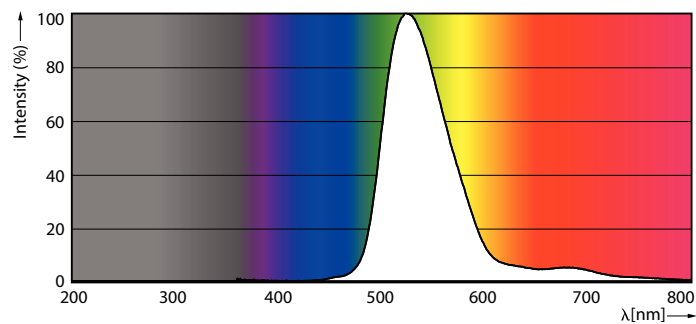

Specialty Lamps

8W (60W) E26 Green Bulb

LEDbulb, A19, 40 W, E26, 10950 hora(s), Plástico

LEDbulb, A19, 40 W, E26, 10950 hora(s), Plástico

Datos del producto

Información general	
Tapa-base	E26
Vida útil nominal	10,950 hora(s)
Ciclo del interruptor	20,000
Vida útil promedio (horas)	10,950 hora(s)
Lighting Technology	LEDbulb

Información técnica sobre la luz	
Ángulo de haz (nominal)	160 °
Consistencia de color	-
Índice de producción de color (IRC)	-
LLMF al final de la vida útil nominal (nominal)	70 %

Operación y aspectos eléctricos	
Frecuencia de línea	60 Hz
Frecuencia de entrada	60 Hz
Consumo de energía	8 W
Corriente de la lámpara (nominal)	115 mA
Equivalente en potencia en vatios	40 W
Tiempo de inicio (nominal)	0.5 s
Tiempo de calentamiento de hasta un 60 % de luz	0.5 s
Factor de potencia (fracción)	0.5

Plano de dimensiones

Product	D	C
8W (60W) E26 Green Bulb	60 mm	107 mm

Datos fotométricos

General uniform lighting - 8A19/LED/GREEN/P/ND 120V 4/1FB

Light Distribution Diagram - 8A19/LED/GREEN/P/ND 120V 4/1FB

Spectral Power Distribution Colour - 8A19/LED/GREEN/P/ND 120V 4/1FB

Specialty Lamps

Lifetime

Lumen Maintenance Diagram - 8A19/LED/GREEN/P/ND 120V 4/1FB

Life Expectancy Diagram