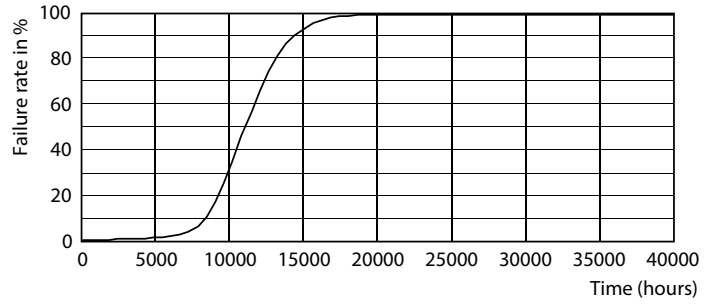

Specialty Lamps

Lifetime

Lumen Maintenance Diagram - 8A19/LED/GREEN/P/ND 120V 4/1FB

Life Expectancy Diagram