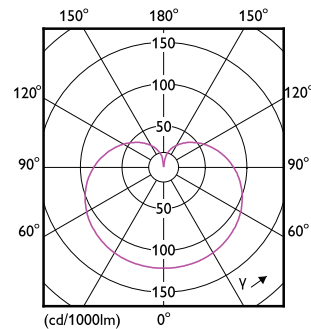

Información técnica sobre la luz	
Ángulo de haz (nominal)	160 °
Consistencia de color	-
Índice de producción de color (IRC)	-
LLMF al final de la vida útil nominal (nominal)	70 %

Operación y aspectos eléctricos	
Frecuencia de línea	60 Hz
Frecuencia de entrada	60 Hz
Consumo de energía	8 W
Corriente de la lámpara (nominal)	115 mA
Equivalente en potencia en vatios	40 W
Tiempo de inicio (nominal)	0.5 s
Tiempo de calentamiento de hasta un 60 % de luz	0.5 s
Factor de potencia (fracción)	0.5

Voltaje (nominal)	120 V
-------------------	-------

Temperatura	
T° estuche máxima (nominal)	80 °C

Controles y atenuación	
Regulable	No

Mecánica y carcasa	
Acabado de la luz	Blanco
Material del foco	Plástico
Longitud total	107 mm
Ancho total	60 mm
Altura total	107 mm
Dimensiones (alto x ancho x profundidad)	107 x 60 x 107 mm
Forma del foco	A19
Peso neto (pieza)	0.060 kg

Aprobación y aplicación	
Cumple con el reglamento RoHS de la UE	Sí
EyeComfort	Sí
Innovaciones en LED	EyeComfort

Specialty Lamps

Rango de temperatura ambiente	-20 a +45 °C
Condiciones de aplicación	
Tecnología inalámbrica	No aplica
Información del producto	
Nombre del producto del pedido	8W (60W) E26 Green Bulb
Nombre del producto completo	8W (60W) E26 Green Bulb

Plano de dimensiones

Product	D	C
8W (60W) E26 Green Bulb	60 mm	107 mm

Datos fotométricos

General uniform lighting - 8A19/LED/GREEN/P/ND 120V 4/1FB

Light Distribution Diagram - 8A19/LED/GREEN/P/ND 120V 4/1FB