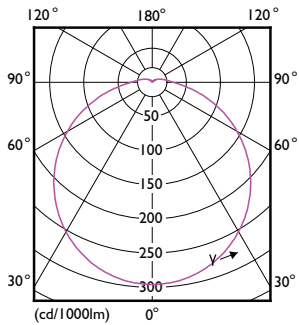

LED Designer Deco

Datos fotométricos

Light Distribution Diagram - UFO LEDBulb 15W E27 6500K 230V 1CT/6