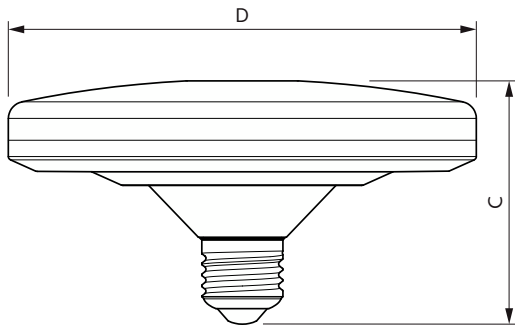

Información general	
Tapa-base	E27
Vida útil nominal	15,000 hora(s)
Ciclo del interruptor	50,000
Lighting Technology	LEDbulb
Periodo de garantía	1 años
Información técnica sobre la luz	
Código de color	865 [CCT of 6500K]
Ángulo de haz (nominal)	120 °
Flujo luminoso	1,700 lm
Designación de color	luz natural fría
Temperatura de color correlacionada (nominal)	6500 K
Eficacia lumínica (promedio) (nominal)	113 lm/W
Consistencia de color	<6
Índice de producción de color (IRC)	80
LLMF al final de la vida útil nominal (nominal)	70 %
Operación y aspectos eléctricos	
Frecuencia de línea	50 to 60 Hz
Frecuencia de entrada	50 a 60 Hz
Consumo de energía	15 W

Corriente de la lámpara (nominal)	120 mA
Equivalente en potencia en vatios	100 W
Tiempo de inicio (nominal)	0.5 s
Tiempo de calentamiento de hasta un 60 % de luz	0.5 s
Factor de potencia (fracción)	0.5
Voltaje (nominal)	220-240 V
Temperatura	
T° estuche máxima (nominal)	72 °C
Controles y atenuación	
Regulable	No
Mecánica y carcasa	
Acabado de la luz	Blanco
Material del foco	Plástico
Forma del foco	Otros
Peso neto (pieza)	0.117 kg
Aprobación y aplicación	
Consumo energético kWh/1000 h	15 kWh

Plano de dimensiones

Product	D	C
UFO LEDBulb 15W E27 6500K 230V 1CT/6	150 mm	82 mm

Datos fotométricos

Spectral Power Distribution Colour - UFO LEDBulb 15W E27 6500K 230V 1CT/6

General uniform lighting - UFO LEDBulb 15W E27 6500K 230V 1CT/6