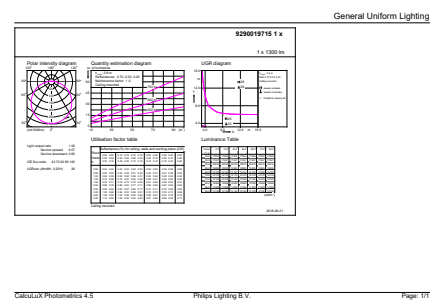

Plano de dimensiones

Product	D	C
UFO LEDBulb 15W E27 6500K 230V 1CT/6	150 mm	82 mm

Datos fotométricos

Spectral Power Distribution Colour - UFO LEDBulb 15W E27 6500K 230V 1CT/6

General uniform lighting - UFO LEDBulb 15W E27 6500K 230V 1CT/6