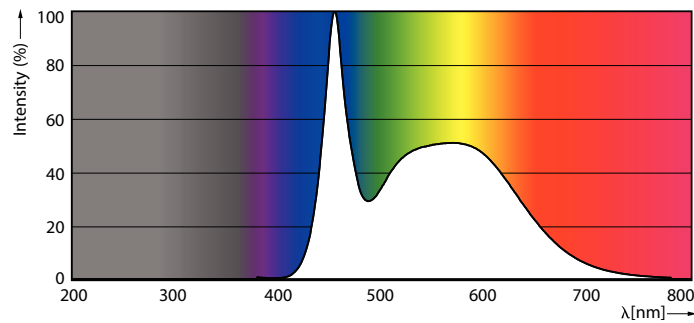

Datos fotométricos

Spectral Power Distribution Colour - UFO LEDBulb 15W E27 6500K 230V 1CT/6