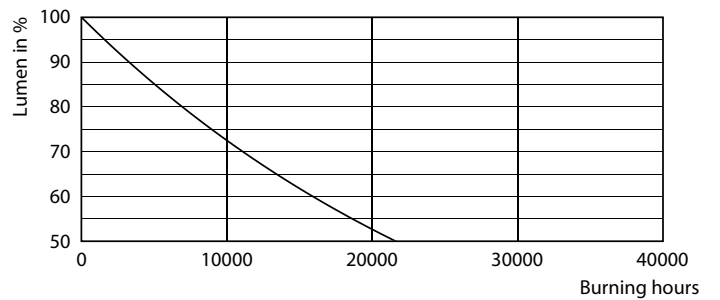

65W E27 A60 FR

Lumen Maintenance Diagram - EcoHome LEDBulb 7W E27 6500KHV 3PF/6AR