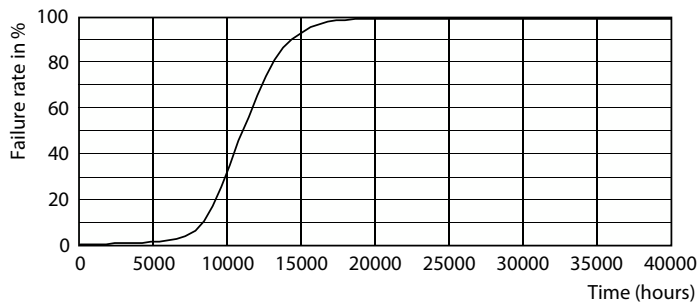

65W E27 A60 FR

Lumen Maintenance Diagram - EcoHome LEDBulb 7W E27 6500KHV 3PF/6AR