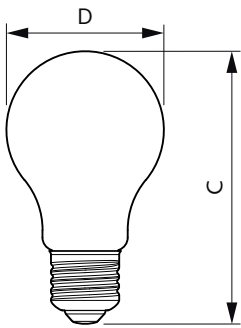

| Temperatura | |
|-----------------------------|-------|
| T° estuche máxima (nominal) | 75 °C |

| Controles y atenuación | |
|------------------------|----|
| Regulable | No |

| Mecánica y carcasa | |
|--------------------|----------|
| Acabado de la luz | Blanco |
| Forma del foco | A60 |
| Peso neto (pieza) | 0,055 kg |

Plano de dimensiones

| Product | D | C |
|--|-------|--------|
| EcoHome LEDBulb 7W E27 6500KHV 3PF/6AR | 60 mm | 108 mm |

Datos fotométricos

Light Distribution Diagram - EcoHome LEDBulb 7W E27 6500KHV 3PF/6AR