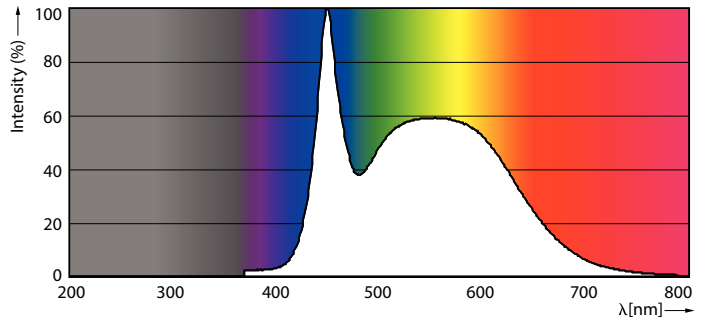

Ecohome

EcoHome LEDBulb 7W E27 6500KHV 3PF/6AR

LEDbulb, A60, 50 W, E27, 6500 K, 540 lm, 10000 hora(s)

LEDbulb, A60, 50 W, E27, 6500 K, 540 lm, 10000 hora(s), 77.00 lm/W

Datos del producto

| Información general | |
|-----------------------|----------------|
| Tapa-base | E27 |
| Vida útil nominal | 10.000 hora(s) |
| Ciclo del interruptor | 50.000 |
| Lighting Technology | LEDbulb |
| Periodo de garantía | 1 años |

| Información técnica sobre la luz | |
|---|--------------------|
| Código de color | 865 [CCT of 6500K] |
| Ángulo de haz (nominal) | 150 ° |
| Flujo luminoso | 540 lm |
| Designación de color | luz natural fría |
| Temperatura de color correlacionada (nominal) | 6500 K |
| Eficacia lumínica (promedio) (nominal) | 77,00 lm/W |
| Consistencia de color | <6 |
| Índice de producción de color (IRC) | 80 |
| LLMF al final de la vida útil nominal (nominal) | 70 % |

Plano de dimensiones

| Product | D | C |
|--|-------|--------|
| EcoHome LEDBulb 7W E27 6500KHV 3PF/6AR | 60 mm | 108 mm |

Datos fotométricos

Light Distribution Diagram - EcoHome LEDBulb 7W E27 6500KHV 3PF/6AR