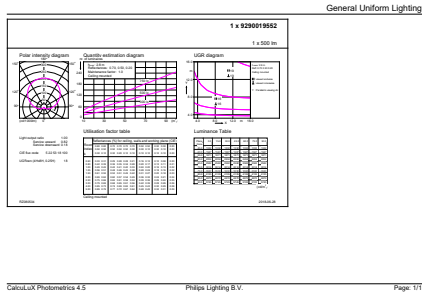

Datos fotométricos

General uniform lighting - EcoHome LEDBulb 7W E27 6500KHV 3PF/6AR

Lifetime