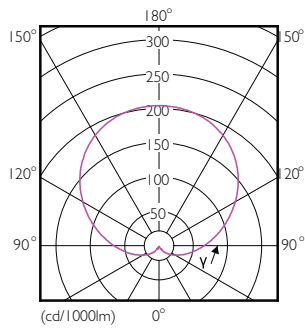

Plano de dimensiones

| Product | D | C |
|--|-------|--------|
| EcoHome LEDBulb 7W E27 6500KHV 3PF/6AR | 60 mm | 108 mm |

Datos fotométricos

Light Distribution Diagram - EcoHome LEDBulb 7W E27 6500KHV 3PF/6AR