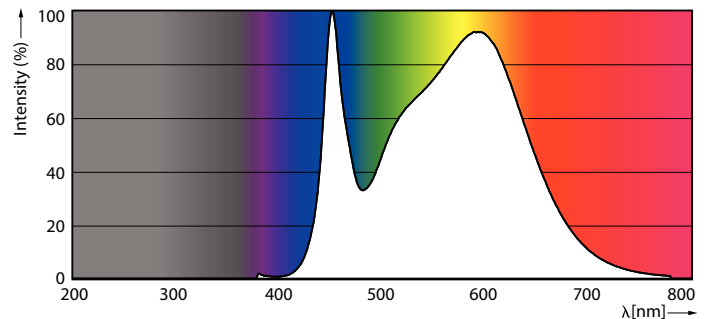

Dados fotométricos

Spectral Power Distribution Colour - CorePro LEDtube 1200mm 16W840 G5 I BR