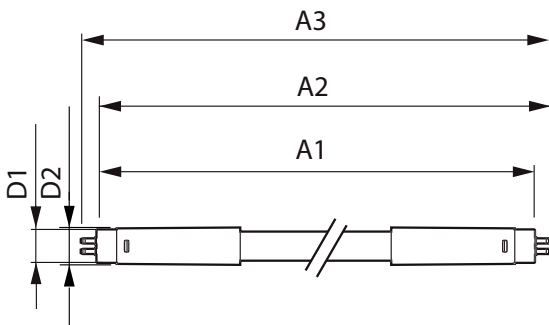

# Tubo de LED CorePro Mains T5

Peso líquido (peça)	0,124 kg
<b>Aprovação e aplicação</b>	
Produto energeticamente eficiente	Sim
Marcas de aprovação	Conformidade RoHS
Compatível com EU RoHS	Sim
Intervalo de temperatura ambiente	-20 °C a 45 °C
<b>Condições de aplicação</b>	
Tecnologia sem fio	Não se aplica

## Desenho dimensional

Product	D1	D2	A1	A2	A3
CorePro LEDtube 1200mm 16W840 G5 I BR	15,8 mm	19 mm	1.149 mm	1.156,1 mm	1.163,2 mm