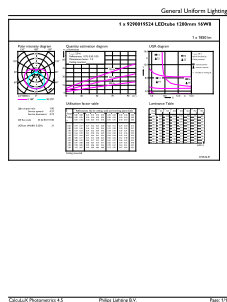

Dados fotométricos

General uniform lighting - CorePro LEDtube 1200mm 16W840 G5 I BR