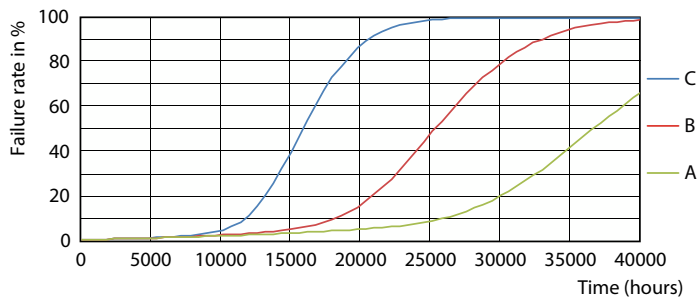

Tubo de LED CorePro Mains T5

Dados fotométricos

Vida útil

Lumen Maintenance Diagram - CorePro LEDtube 1200mm 16W840 G5 I BR