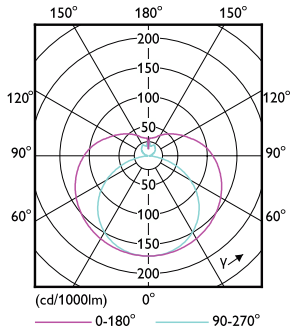

Tubo de LED CorePro Mains T5

Dados fotométricos

Light Distribution Diagram - CorePro LEDtube 1200mm 16W840 G5 I BR