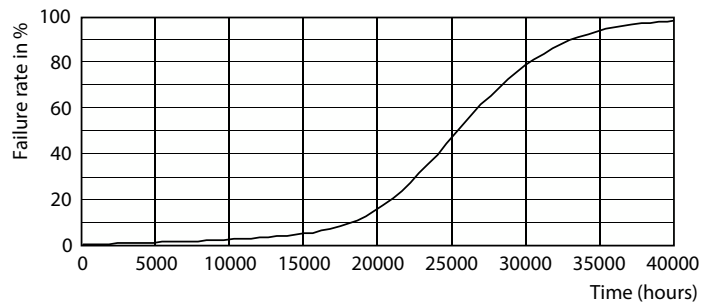

Life Expectancy Diagram