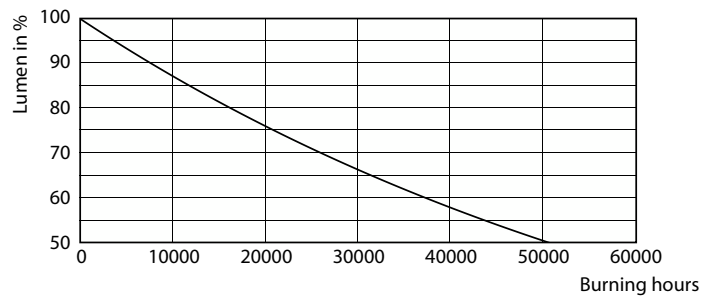

Lumen Maintenance Diagram - CorePro LEDtube 1200mm 16W840 G5 I BR