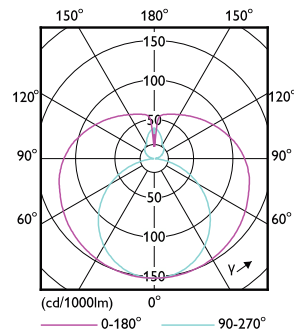

Données du produit

Informations générales	
Culot	G13
Durée de vie nominale	15 000 h
Cycle d'allumage	50 000
Lighting Technology	LEDtube
Données techniques de l'éclairage	
Code couleur	765 [CCT of 6500K]
Angle d'émission du faisceau (nom.)	240 degré(s)
Flux lumineux	2 000 lm
Couleur	Lumière naturelle froide
Température de couleur corrélée (nom.)	6500 K
Efficacité lumineuse (valeur nominale)	100,00 lm/W
Variation des coordonnées trichromatiques en fonction du temps de fonctionnement	<7
Indice de rendu de couleur (IRC)	70
LLMF à la fin de la durée de vie nominale (nom.)	70 %
Fonctionnement et électricité	
Fréquence linéaire	50 to 60 Hz

Schéma dimensionnel

Product	D1	D2	A1	A2	A3
LEDtube 1500mm 20W 765 T8 AP SL G	25,7 mm	28 mm	1 498,5 mm	1 505,9 mm	1 513 mm

Données photométriques

General uniform lighting - LEDtube 1500mm 20W 765 T8 AP SL G