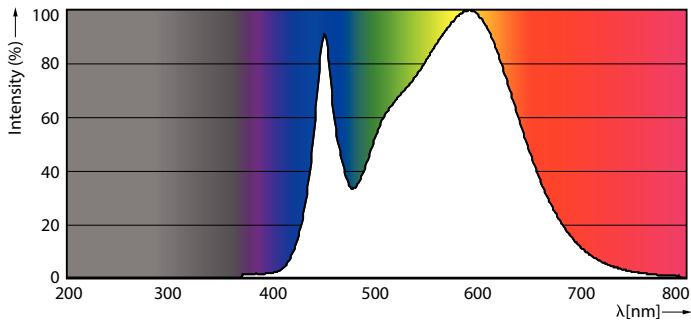

Tubes LED Ecofit T8

Données photométriques

Spectral Power Distribution Colour - LEDtube 1500mm 20W 765 T8 AP SL G