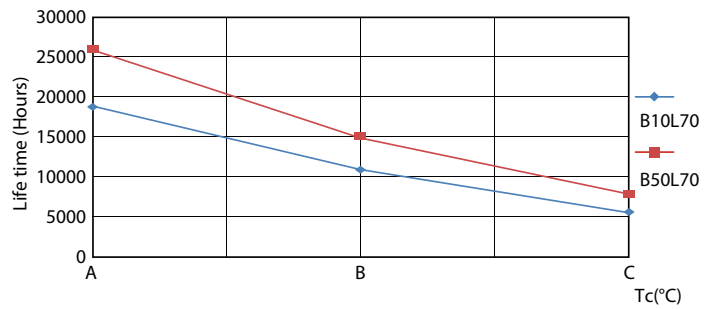

LEDtube 15K LifetimeVsTc