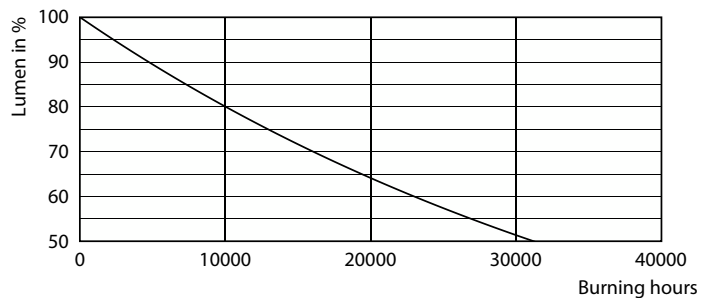

Données du produit

Informations générales	
Culot	G13
Durée de vie nominale	15 000 h
Cycle d'allumage	50 000
Lighting Technology	LEDtube
Données techniques de l'éclairage	
Code couleur	765 [CCT of 6500K]
Angle d'émission du faisceau (nom.)	240 degré(s)
Flux lumineux	2 000 lm
Couleur	Lumière naturelle froide
Température de couleur corrélée (nom.)	6500 K
Efficacité lumineuse (valeur nominale)	100,00 lm/W
Variation des coordonnées trichromatiques en fonction du temps de fonctionnement	<7
Indice de rendu de couleur (IRC)	70
LLMF à la fin de la durée de vie nominale (nom.)	70 %
Fonctionnement et électricité	
Fréquence linéaire	50 to 60 Hz

Life Expectancy Diagram

Lumen Maintenance Diagram - LEDtube 1500mm 20W 765 T8 AP SL G

LEDtube 15K LifetimeVsTc

Tubes LED Ecofit T8

Durée de vie

Lumen Maintenance Diagram - LEDtube 1500mm 20W 765 T8 AP SL G