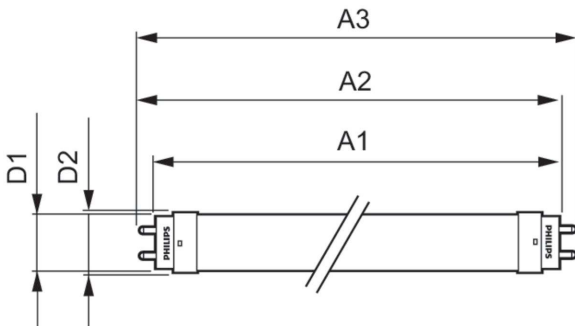

Conditions d'application

Technologie sans fil	Non applicable
----------------------	----------------

Données du produit

Nom du produit de la commande	LEDtube 1500mm 20W 765 T8 AP SL G
-------------------------------	-----------------------------------

Schéma dimensionnel

Product	D1	D2	A1	A2	A3
LEDtube 1500mm 20W 765 T8 AP SL G	25,7 mm	28 mm	1 498,5 mm	1 505,9 mm	1 513 mm

Données photométriques

General uniform lighting - LEDtube 1500mm 20W 765 T8 AP SL G