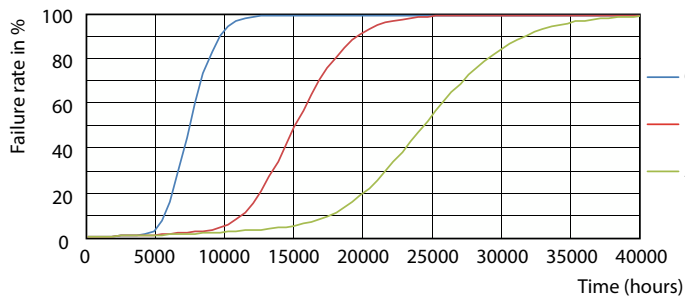

Données du produit

Informations générales	
Culot	G13
Durée de vie nominale	15 000 h
Cycle d'allumage	50 000
Lighting Technology	LEDtube
Données techniques de l'éclairage	
Code couleur	765 [CCT of 6500K]
Angle d'émission du faisceau (nom.)	240 degré(s)
Flux lumineux	2 000 lm
Couleur	Lumière naturelle froide
Température de couleur corrélée (nom.)	6500 K
Efficacité lumineuse (valeur nominale)	100,00 lm/W
Variation des coordonnées trichromatiques en fonction du temps de fonctionnement	<7
Indice de rendu de couleur (IRC)	70
LLMF à la fin de la durée de vie nominale (nom.)	70 %
Fonctionnement et électricité	
Fréquence linéaire	50 to 60 Hz

Light Distribution Diagram - LEDtube 1500mm 20W 765 T8 AP SL G

Tubes LED Ecofit T8

Données photométriques

Spectral Power Distribution Colour - LEDtube 1500mm 20W 765 T8 AP SL G

Durée de vie

LEDtube 15K FailureRate