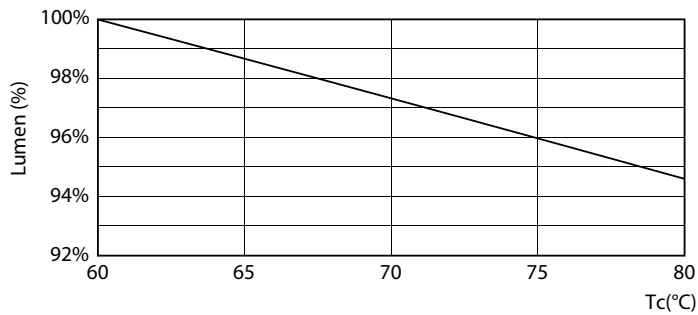

LEDtube 15K FailureRate

Lumen Maintenance Diagram - LEDtube 1500mm 20W 765 T8 AP SL G