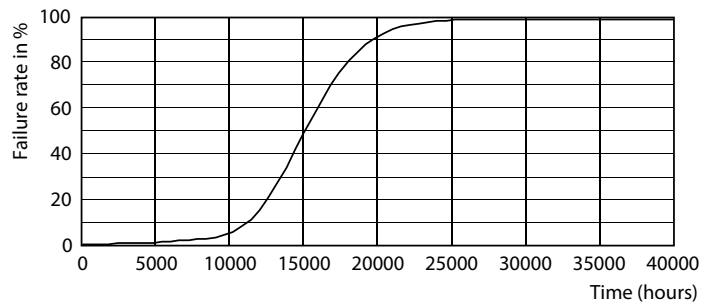

Données du produit

Informations générales	
Culot	G13
Durée de vie nominale	15 000 h
Cycle d'allumage	50 000
Lighting Technology	LEDtube
Données techniques de l'éclairage	
Code couleur	765 [CCT of 6500K]
Angle d'émission du faisceau (nom.)	240 degré(s)
Flux lumineux	2 000 lm
Couleur	Lumière naturelle froide
Température de couleur corrélée (nom.)	6500 K
Efficacité lumineuse (valeur nominale)	100,00 lm/W
Variation des coordonnées trichromatiques en fonction du temps de fonctionnement	<7
Indice de rendu de couleur (IRC)	70
LLMF à la fin de la durée de vie nominale (nom.)	70 %
Fonctionnement et électricité	
Fréquence linéaire	50 to 60 Hz

Light Distribution Diagram - LEDtube 1500mm 20W 765 T8 AP SL G

Tubes LED Ecofit T8

Données photométriques

Spectral Power Distribution Colour - LEDtube 1500mm 20W 765 T8 AP SL G

Durée de vie

LEDtube 15K FailureRate