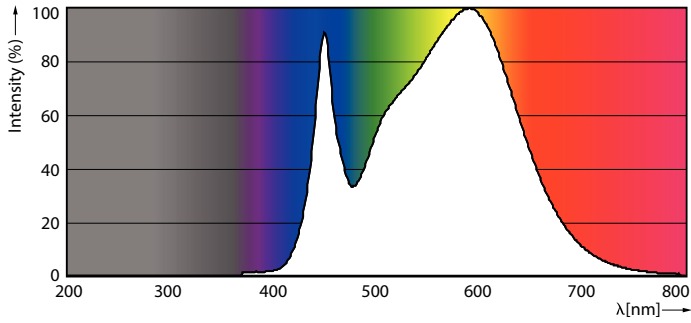

Datos del producto

Información general	
Tapa-base	G13
Vida útil nominal	15,000 hora(s)
Ciclo del interruptor	50,000
Lighting Technology	LEDtube

Información técnica sobre la luz	
Código de color	740 [CCT of 4000K]
Ángulo de haz (nominal)	240 °
Flujo luminoso	2,000 lm
Designación de color	Blanco frío (CW)
Temperatura de color correlacionada (nominal)	4000 K
Eficacia lumínica (promedio) (nominal)	100.00 lm/W
Consistencia de color	<7
Índice de producción de color (IRC)	70
LLMF al final de la vida útil nominal (nominal)	70 %

Tubos LED Ecofit T8

Datos fotométricos

Spectral Power Distribution Colour - LEDtube 1500mm 20W 740 T8 AP SL G

Lifetime

LEDtube 15K FailureRate

Life Expectancy Diagram

Lumen Maintenance Diagram - LEDtube 1500mm 20W 740 T8 AP SL G