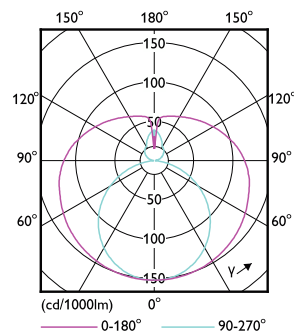

Plano de dimensiones

Product	D1	D2	A1	A2	A3
LEDtube 1500mm 20W 740 T8 AP SL G	25.7 mm	28 mm	1,498.5 mm	1,505.9 mm	1,513 mm

Datos fotométricos

General uniform lighting - LEDtube 1500mm 20W 740 T8 AP SL G

Light Distribution Diagram - LEDtube 1500mm 20W 740 T8 AP SL G

Tubos LED Ecofit T8

Datos fotométricos

Spectral Power Distribution Colour - LEDtube 1500mm 20W 740 T8 AP SL G

Lifetime

LEDtube 15K FailureRate

Life Expectancy Diagram

Lumen Maintenance Diagram - LEDtube 1500mm 20W 740 T8 AP SL G