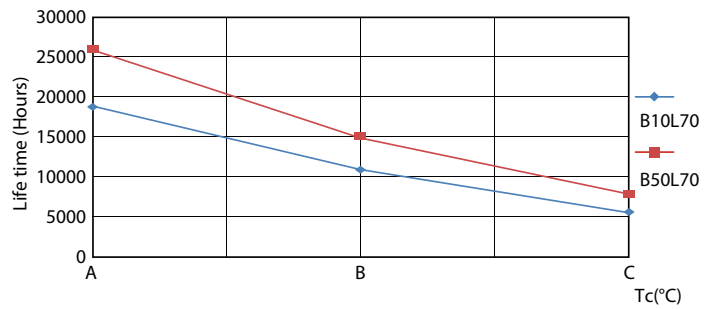

Tubos LED Ecofit T8

Datos fotométricos

Spectral Power Distribution Colour - LEDtube 1500mm 20W 740 T8 AP SL G

Lifetime

LEDtube 15K FailureRate

Life Expectancy Diagram

Lumen Maintenance Diagram - LEDtube 1500mm 20W 740 T8 AP SL G