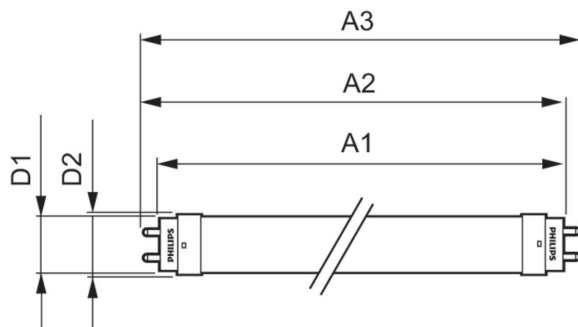

Temperatura	
T° estuche máxima (nominal)	45 °C

Controles y atenuación	
Regulable	No

Mecánica y carcasa	
Forma del foco	T8

Tubos LED Ecofit T8

Peso neto (pieza)	0.250 kg
Aprobación y aplicación	
Producto de ahorro de energía	Sí
Marcas de aprobación	Conformidad con RoHS Certificado KEMA Keur
Consumo energético kWh/1000 h	20 kWh
Cumple con el reglamento RoHS de la UE	Sí
Rango de temperatura ambiente	-20 °C a 45 °C
Condiciones de aplicación	
Tecnología inalámbrica	No aplica

Información del producto

Nombre del producto del pedido	LEDtube 1500mm 20W 740 T8 AP SL G
Nombre del producto completo	LEDtube 1500mm 20W 740 T8 AP SL G
Full EOC	871869959607100
Código del pedido	929001940568
N.º de material (12NC)	929001940568
Numerador: cantidad por paquete	1
EAN/UPC: producto/caja	8718699596071
Numerador: paquetes por caja externa	10
EAN/UPC - Caja	8718699596088

Plano de dimensiones

Product	D1	D2	A1	A2	A3
LEDtube 1500mm 20W 740 T8 AP SL G	25.7 mm	28 mm	1,498.5 mm	1,505.9 mm	1,513 mm

Datos fotométricos

General uniform lighting - LEDtube 1500mm 20W 740 T8 AP SL G

Light Distribution Diagram - LEDtube 1500mm 20W 740 T8 AP SL G