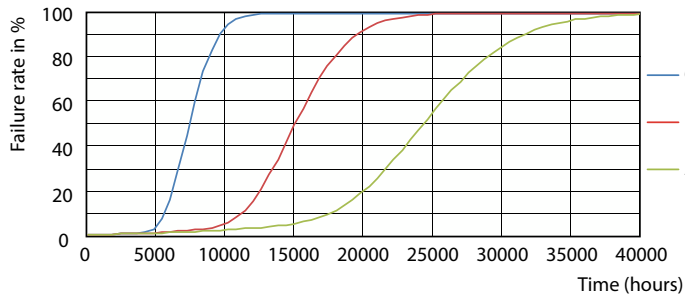

Tubos LED Ecofit T8

Datos fotométricos

Lifetime

Life Expectancy Diagram