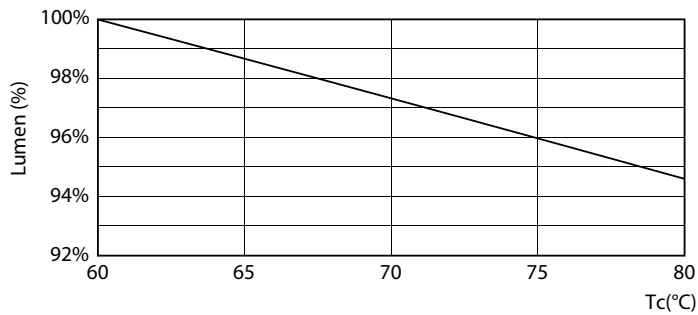

Tubos LED Ecofit T8

Datos fotométricos

Spectral Power Distribution Colour - LEDtube 1500mm 20W 740 T8 AP SL G

Lifetime

LEDtube 15K FailureRate

Life Expectancy Diagram

Lumen Maintenance Diagram - LEDtube 1500mm 20W 740 T8 AP SL G