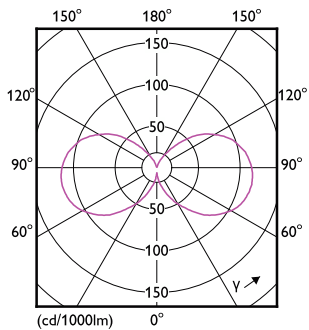

Temperatura	
T° estuche máxima (nominal)	125 °C

Controles y atenuación	
Regulable	No

Mecánica y carcasa	
Acabado de la luz	Naranja
Material del foco	Cristal

Specialty Lamps

Longitud total	106 mm
Ancho total	60 mm
Altura total	106 mm
Dimensiones (alto x ancho x profundidad)	106 x 60 x 106 mm
Forma del foco	A19
Peso neto (pieza)	0.030 kg
Aprobación y aplicación	
Cumple con el reglamento RoHS de la UE	Sí
EyeComfort	Sí
Cumple con el T20	N/A
Innovaciones en LED	EyeComfort
Rango de temperatura ambiente	-20 °C a 45 °C

Condiciones de aplicación

se puede usar en luminarias cerradas No

Información del producto

Nombre del producto del pedido	4A19/PER/ORANGE/G/E26/ND 4/1PF
Nombre del producto completo	4A19/PER/ORANGE/G/E26/ND 4/1PF
Código del pedido	929001937153
N.º de material (12NC)	929001937153
Numerador: cantidad por paquete	1
EAN/UPC: producto/caja	046677568849
Numerador: paquetes por caja externa	4
EAN/UPC - Caja	50046677568844

Plano de dimensiones

Product	D	C
4A19/PER/ORANGE/G/E26/ND 4/1PF	60 mm	106 mm

Datos fotométricos

Light Distribution Diagram - 4A19/PER/ORANGE/G/E26/ND 4/1PF

General uniform lighting - 4A19/PER/ORANGE/G/E26/ND 4/1PF