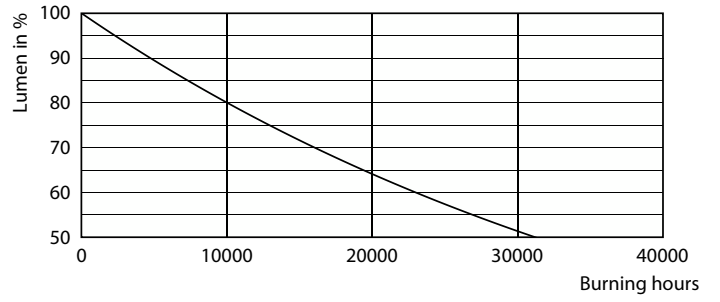

Specialty Lamps

Lifetime

Lumen Maintenance Diagram - 4A19/PER/ORANGE/G/E26/ND 4/1PF