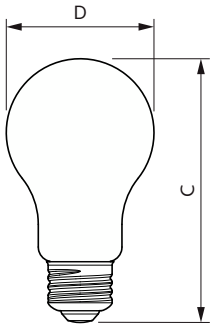

Temperatura	
T° estuche máxima (nominal)	125 °C

Controles y atenuación	
Regulable	No

Mecánica y carcasa	
Acabado de la luz	Naranja
Material del foco	Cristal

Specialty Lamps

Longitud total	106 mm
Ancho total	60 mm
Altura total	106 mm
Dimensiones (alto x ancho x profundidad)	106 x 60 x 106 mm
Forma del foco	A19
Peso neto (pieza)	0.030 kg
Aprobación y aplicación	
Cumple con el reglamento RoHS de la UE	Sí
EyeComfort	Sí
Cumple con el T20	N/A
Innovaciones en LED	EyeComfort
Rango de temperatura ambiente	-20 °C a 45 °C

Condiciones de aplicación

se puede usar en luminarias cerradas No

Información del producto

Nombre del producto del pedido	4A19/PER/ORANGE/G/E26/ND 4/1PF
Nombre del producto completo	4A19/PER/ORANGE/G/E26/ND 4/1PF
Código del pedido	929001937153
N.º de material (12NC)	929001937153
Numerador: cantidad por paquete	1
EAN/UPC: producto/caja	046677568849
Numerador: paquetes por caja externa	4
EAN/UPC - Caja	50046677568844

Plano de dimensiones

Product	D	C
4A19/PER/ORANGE/G/E26/ND 4/1PF	60 mm	106 mm

Datos fotométricos

Light Distribution Diagram - 4A19/PER/ORANGE/G/E26/ND 4/1PF

General uniform lighting - 4A19/PER/ORANGE/G/E26/ND 4/1PF