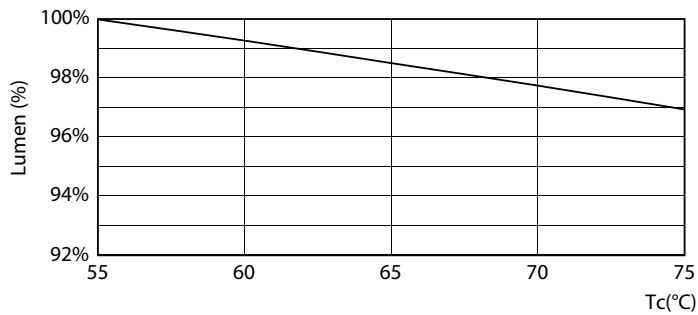

Lifetime

Lumen Maintenance Diagram - 15.5T8-6U/COR/24-840/MF21/G 10/1