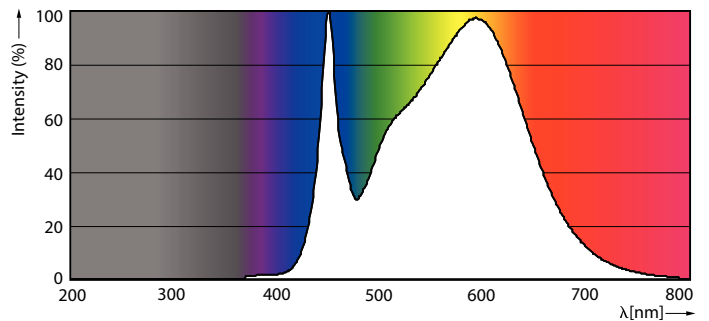

Datos del producto

Información general		Eficacia lumínica (promedio) (nominal)	
Tapa-base	2G13		135.00 lm/W
Vida útil nominal	50,000 hora(s)	Consistencia de color	<6
Ciclo del interruptor	50,000	Índice de producción de color (IRC)	82
Lighting Technology	LEDtube	LLMF al final de la vida útil nominal (nominal)	70 %
Información técnica sobre la luz		Operación y aspectos eléctricos	
Código de color	840 [CCT of 4000K]	Frecuencia de línea	50 to 60 Hz
Ángulo de haz (nominal)	180 °	Frecuencia de entrada	50 a 60 Hz
Flujo luminoso	2,100 lm	Consumo de energía	15.5 W
Designación de color	Blanco frío (CW)	Corriente de la lámpara (máx.)	140 mA
Temperatura de color correlacionada (nominal)	4000 K	Corriente de la lámpara (mín.)	63 mA
		Equivalente en potencia en vatios	32 W

Plano de dimensiones

Product	D1	D2	B	A1	D
15.5T8-6U/COR/24-840/MF21/G 10/1	25.7 mm	28.1 mm	152 mm	570 mm	27.9 mm

Datos fotométricos

General uniform lighting - 15.5T8-6U/COR/24-840/MF21/G 10/1

Spectral Power Distribution Colour - 15.5T8-6U/COR/24-840/MF21/G 10/1