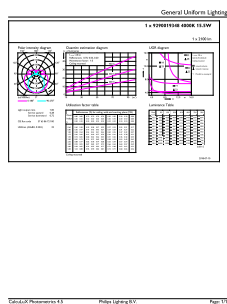

Condiciones de aplicación

se puede usar en luminarias cerradas	Yes
--------------------------------------	-----

Información del producto

Nombre del producto del pedido	15.5T8-6U/COR/24-840/MF21/G 10/1
Nombre del producto completo	15.5T8-6U/COR/24-840/MF21/G 10/1
Código del pedido	929001934804
N.º de material (12NC)	929001934804
Numerador: cantidad por paquete	1
EAN/UPC: producto/caja	046677535551
Numerador: paquetes por caja externa	10
EAN/UPC - Caja	50046677535556

Plano de dimensiones

Product	D1	D2	B	A1	D
15.5T8-6U/COR/24-840/MF21/G 10/1	25.7 mm	28.1 mm	152 mm	570 mm	27.9 mm

Datos fotométricos

General uniform lighting - 15.5T8-6U/COR/24-840/MF21/G 10/1

Spectral Power Distribution Colour - 15.5T8-6U/COR/24-840/MF21/G 10/1