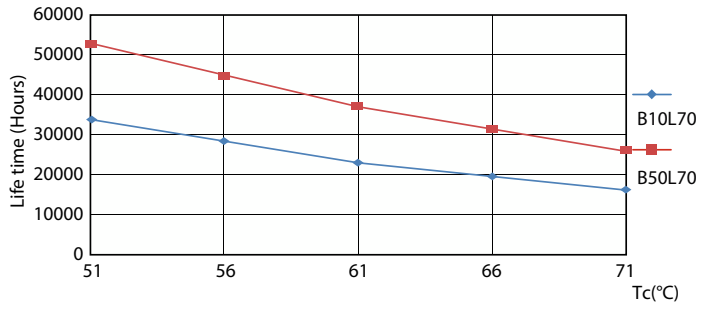

CorePro MainsFit (UL Type-B) T8

Lifetime

15-5W 2G13