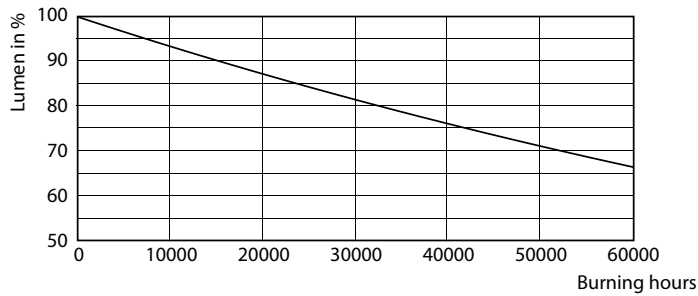

Lumen Maintenance Diagram - 15.5T8-6U/COR/24-840/MF21/G 10/1