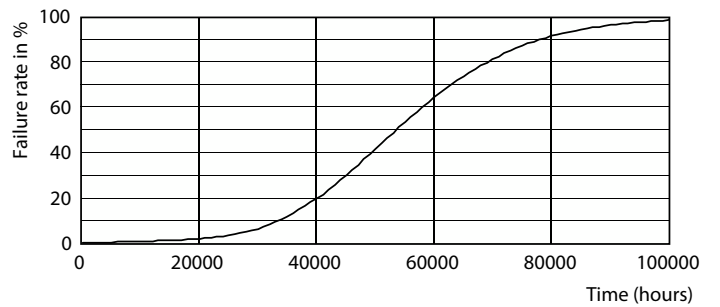

CorePro MainsFit (UL Type-B) T8

Datos fotométricos

Lifetime

8.5W G13

Lumen Maintenance Diagram - 15.5T8-6U/COR/24-840/MF21/G 10/1

15-5W 2G13