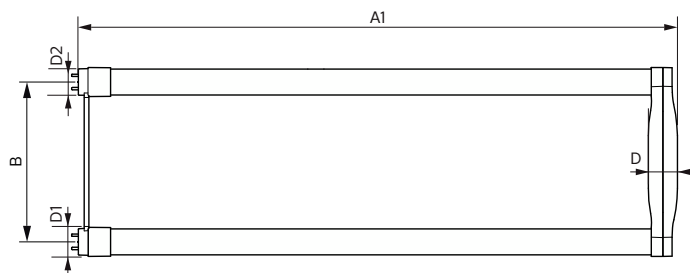

Condiciones de aplicación

se puede usar en luminarias cerradas	Yes
--------------------------------------	-----

Información del producto

Nombre del producto del pedido	15.5T8-6U/COR/24-840/MF21/G 10/1
Nombre del producto completo	15.5T8-6U/COR/24-840/MF21/G 10/1
Código del pedido	929001934804
N.º de material (12NC)	929001934804
Numerador: cantidad por paquete	1
EAN/UPC: producto/caja	046677535551
Numerador: paquetes por caja externa	10
EAN/UPC - Caja	50046677535556

Plano de dimensiones

Product	D1	D2	B	A1	D
15.5T8-6U/COR/24-840/MF21/G 10/1	25.7 mm	28.1 mm	152 mm	570 mm	27.9 mm

Datos fotométricos

General uniform lighting - 15.5T8-6U/COR/24-840/MF21/G 10/1

Spectral Power Distribution Colour - 15.5T8-6U/COR/24-840/MF21/G 10/1