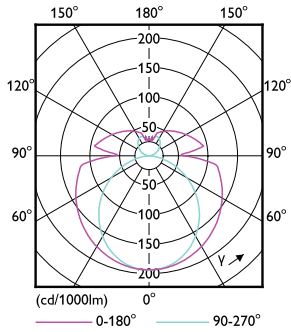

CorePro MainsFit (UL Type-B) T8

Datos fotométricos

Light Distribution Diagram - 15.5T8-6U/COR/24-840/MF21/G 10/1