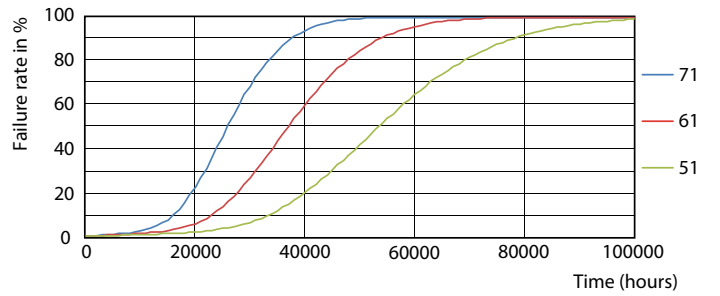

CorePro MainsFit (UL Type-B) T8

Datos fotométricos

Lifetime

Lumen Maintenance Diagram - 15.5T8-6U/COR/24-840/MF21/G 10/1

15-5W 2G13