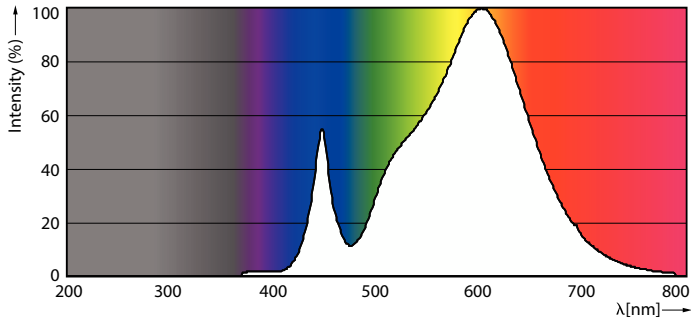

TrueForce PAR de alta potencia lumínica

Datos fotométricos

Spectral Power Distribution Colour - 33PAR38/PER/830/F25/DIM/120V B 6/1FB