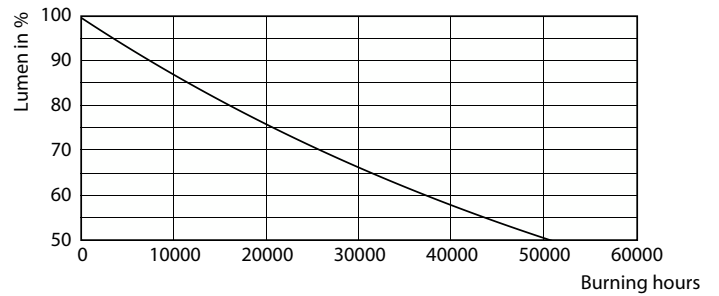

Datos del producto

Información general	
Tapa-base	E26
Vida útil nominal	25,000 hora(s)
Ciclo del interruptor	50,000
Lighting Technology	LEDspot

Información técnica sobre la luz	
Código de color	830 [CCT of 3000K]
Ángulo de haz (nominal)	25°
Flujo luminoso	3,000 lm
Intensidad lumínica (nominal)	10,000 cd
Designación de color	Blanco (WH)
Temperatura de color correlacionada (nominal)	3000 K
Eficacia lumínica (promedio) (nominal)	90.00 lm/W
Consistencia de color	<4
Índice de producción de color (IRC)	80
LLMF al final de la vida útil nominal (nominal)	70 %

TrueForce PAR de alta potencia lumínica

Datos fotométricos

Spectral Power Distribution Colour - 33PAR38/PER/830/F25/DIM/120V B 6/1FB

Lifetime

LEDspot 33W E26 PAR38

Lumen Maintenance Diagram - 33PAR38/PER/830/F25/DIM/120V B 6/1FB