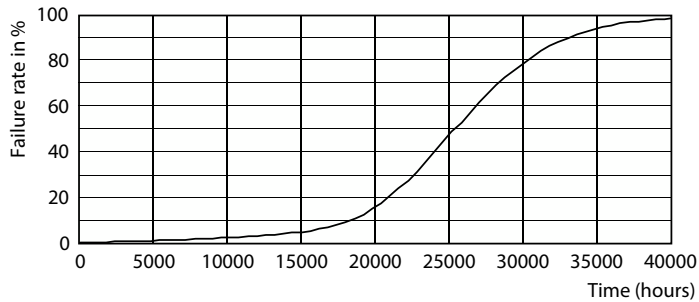

Lifetime

LEDspot 33W E26 PAR38