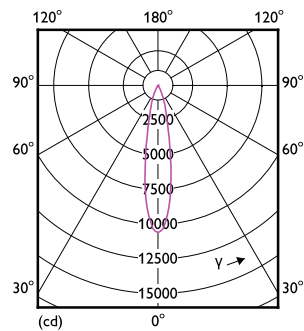

Datos del producto

Información general	
Tapa-base	E26
Vida útil nominal	25,000 hora(s)
Ciclo del interruptor	50,000
Lighting Technology	LEDspot

Información técnica sobre la luz	
Código de color	830 [CCT of 3000K]
Ángulo de haz (nominal)	25°
Flujo luminoso	3,000 lm
Intensidad lumínica (nominal)	10,000 cd
Designación de color	Blanco (WH)
Temperatura de color correlacionada (nominal)	3000 K
Eficacia lumínica (promedio) (nominal)	90.00 lm/W
Consistencia de color	<4
Índice de producción de color (IRC)	80
LLMF al final de la vida útil nominal (nominal)	70 %

Plano de dimensiones

Product	D	C
33PAR38/PER/830/F25/DIM/120V B 6/1FB	123 mm	133 mm

Datos fotométricos

Accent Lighting Spots - 33PAR38/PER/830/F25/DIM/120V B 6/1FB

Light Distribution Diagram - 33PAR38/PER/830/F25/DIM/120V B 6/1FB