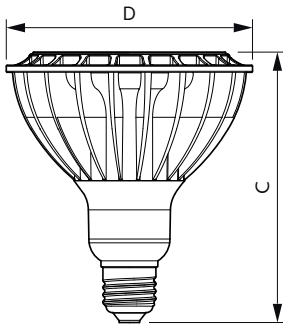

Datos del producto

Información general	
Tapa-base	E26
Vida útil nominal	25,000 hora(s)
Ciclo del interruptor	50,000
Lighting Technology	LEDspot

Información técnica sobre la luz	
Código de color	830 [CCT of 3000K]
Ángulo de haz (nominal)	25°
Flujo luminoso	3,000 lm
Intensidad lumínica (nominal)	10,000 cd
Designación de color	Blanco (WH)
Temperatura de color correlacionada (nominal)	3000 K
Eficacia lumínica (promedio) (nominal)	90.00 lm/W
Consistencia de color	<4
Índice de producción de color (IRC)	80
LLMF al final de la vida útil nominal (nominal)	70 %

Temperatura	
T° estuche máxima (nominal)	90 °C

Controles y atenuación	
Regulable	Si

TrueForce PAR de alta potencia lumínica

Mecánica y carcasa

Acabado de la luz	Transparente
Material del foco	Aluminio
Forma del foco	PAR38
Peso neto (pieza)	0.560 kg

Información del producto

Nombre del producto del pedido	33PAR38/PER/830/F25/DIM/120V B 6/1FB
Nombre del producto completo	33PAR38/PER/830/F25/DIM/120V B 6/1FB
Código del pedido	929001919704
N.º de material (12NC)	929001919704
Numerador: cantidad por paquete	1
EAN/UPC: producto/caja	046677534639
Numerador: paquetes por caja externa	6
EAN/UPC - Caja	50046677534634

Plano de dimensiones

Product	D	C
33PAR38/PER/830/F25/DIM/120V B 6/1FB	123 mm	133 mm

Datos fotométricos

Accent Lighting Spots - 33PAR38/PER/830/F25/DIM/120V B 6/1FB

Light Distribution Diagram - 33PAR38/PER/830/F25/DIM/120V B 6/1FB