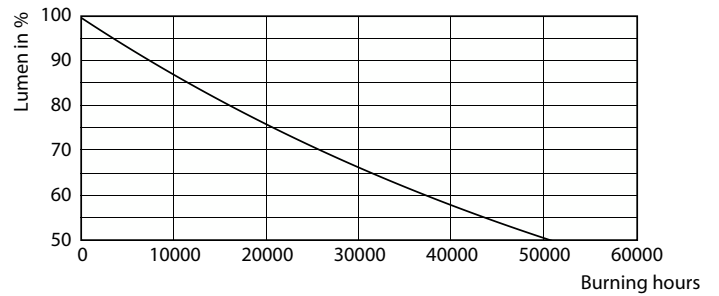

Datos del producto

Información general	
Tapa-base	E26
Vida útil nominal	25,000 hora(s)
Ciclo del interruptor	50,000
Lighting Technology	LEDspot

Información técnica sobre la luz	
Código de color	830 [CCT of 3000K]
Ángulo de haz (nominal)	25 °
Flujo luminoso	3,000 lm
Intensidad lumínica (nominal)	10,000 cd
Designación de color	Blanco (WH)
Temperatura de color correlacionada (nominal)	3000 K
Eficacia lumínica (promedio) (nominal)	90.00 lm/W
Consistencia de color	<4
Índice de producción de color (IRC)	80
LLMF al final de la vida útil nominal (nominal)	70 %

TrueForce PAR de alta potencia lumínica

Datos fotométricos

Spectral Power Distribution Colour - 33PAR38/PER/830/F25/DIM/120V 6/1FB

Lifetime

LEDspot 33W E26 PAR38

Lumen Maintenance Diagram - 33PAR38/PER/830/F25/DIM/120V 6/1FB