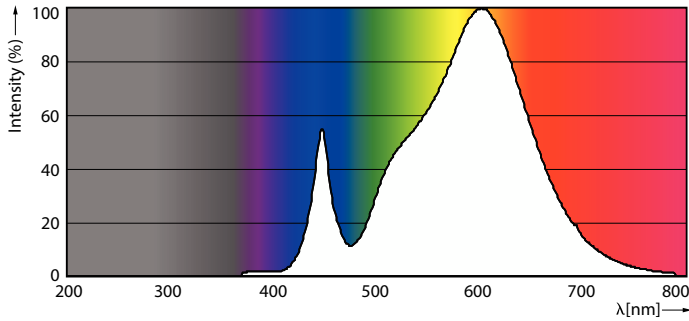

TrueForce PAR de alta potencia lumínica

Datos fotométricos

Spectral Power Distribution Colour - 33PAR38/PER/830/F25/DIM/120V 6/1FB