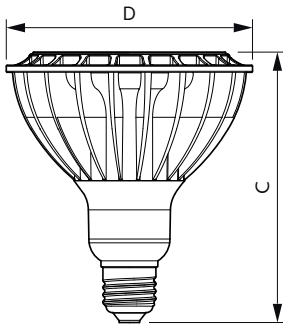

Datos del producto

Información general	
Tapa-base	E26
Vida útil nominal	25,000 hora(s)
Ciclo del interruptor	50,000
Lighting Technology	LEDspot

Información técnica sobre la luz	
Código de color	830 [CCT of 3000K]
Ángulo de haz (nominal)	25 °
Flujo luminoso	3,000 lm
Intensidad lumínica (nominal)	10,000 cd
Designación de color	Blanco (WH)
Temperatura de color correlacionada (nominal)	3000 K
Eficacia lumínica (promedio) (nominal)	90.00 lm/W
Consistencia de color	<4
Índice de producción de color (IRC)	80
LLMF al final de la vida útil nominal (nominal)	70 %

Temperatura	
T° estuche máxima (nominal)	90 °C

Controles y atenuación	
Regulable	Sí

TrueForce PAR de alta potencia lumínica

Mecánica y carcasa

Acabado de la luz	Transparente
Material del foco	Aluminio
Forma del foco	PAR38
Ubicación húmeda/seca/mojada según UL	Damp location
Peso neto (pieza)	0.560 kg

Información del producto

Nombre del producto del pedido	33PAR38/PER/830/F25/DIM/120V 6/1FB
Nombre del producto completo	33PAR38/PER/830/F25/DIM/120V 6/1FB
Código del pedido	929001916904
N.º de material (12NC)	929001916904
Numerador: cantidad por paquete	1
EAN/UPC: producto/caja	046677534615
Numerador: paquetes por caja externa	6
EAN/UPC - Caja	50046677534610

Plano de dimensiones

Product	D	C
33PAR38/PER/830/F25/DIM/120V 6/1FB	123 mm	133 mm

Datos fotométricos

Accent Lighting Spots - 33PAR38/PER/830/F25/DIM/120V 6/1FB

Light Distribution Diagram - 33PAR38/PER/830/F25/DIM/120V 6/1FB