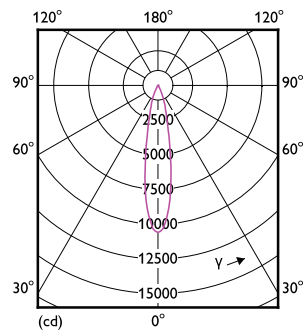

Datos del producto

Información general	
Tapa-base	E26
Vida útil nominal	25,000 hora(s)
Ciclo del interruptor	50,000
Lighting Technology	LEDspot

Información técnica sobre la luz	
Código de color	830 [CCT of 3000K]
Ángulo de haz (nominal)	25 °
Flujo luminoso	3,000 lm
Intensidad lumínica (nominal)	10,000 cd
Designación de color	Blanco (WH)
Temperatura de color correlacionada (nominal)	3000 K
Eficacia lumínica (promedio) (nominal)	90.00 lm/W
Consistencia de color	<4
Índice de producción de color (IRC)	80
LLMF al final de la vida útil nominal (nominal)	70 %

Plano de dimensiones

Product	D	C
33PAR38/PER/830/F25/DIM/120V 6/1FB	123 mm	133 mm

Datos fotométricos

Accent Lighting Spots - 33PAR38/PER/830/F25/DIM/120V 6/1FB

Light Distribution Diagram - 33PAR38/PER/830/F25/DIM/120V 6/1FB