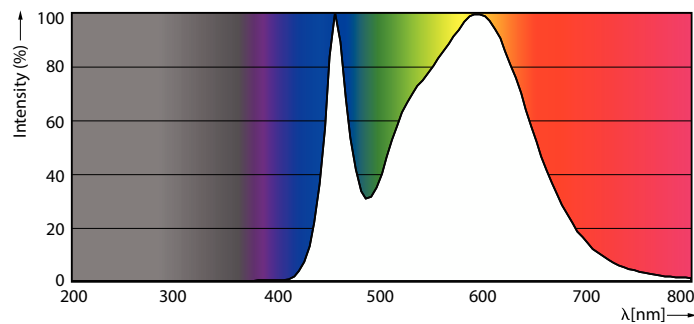

Dados fotométricos

Spectral Power Distribution Colour - CorePro LED Stick ND 9.5-75W T38 E27 840