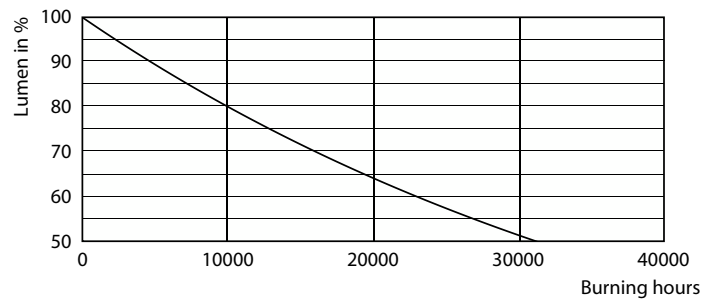

Dados do produto

Informações gerais	
Casquilho	E27
Vida útil nominal	15.000 h
Ciclo de comutação	50.000
Tecnologia de iluminação	LEDbulb
Referência de medição de fluxo	Sphere
Período de garantia	2 anos

Especialidades CorePro Plastic LED

Dados fotométricos

Light Distribution Diagram - CorePro LED Stick ND 9.5-75W T38 E27 840

Vida útil

68W E27 Stick FR

Lumen Maintenance Diagram - CorePro LED Stick ND 9.5-75W T38 E27 840