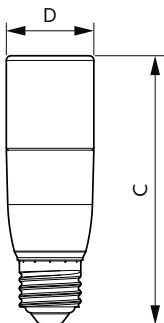

Caraterísticas técnicas da luz	
Código da cor	840 [CCT of 4000K]
Ângulo do feixe (Nom.)	240 °
Fluxo Luminoso	1.050 lm
Designação da cor	Branco frio (CW)
Temperatura de cor correlacionada (Nom.)	4000 K
Eficácia luminosa (nominal) (Nom.)	110,00 lm/W
Consistência da cor	<6
Índice de Restituição Cromática (IRC)	80
LLMF no final da vida útil nominal (Nom.)	70 %

Segurança fotobiológica de acordo com a norma EN 62471	RG1
--	-----

Funcionamento e caraterísticas elétricas	
Frequência de linha	50 to 60 Hz
Frequência de entrada	50 a 60 Hz
Consumo de Energia	9,5 W
Corrente de lâmpada (Nom.)	84 mA
Potência equivalente	75 W
Tempo de arranque (Nom.)	0,5 s
Tempo de aquecimento até 60% de luz	0,5 s
Fator de potência (Fração)	0,51
Tensão (Nom.)	220-240 V

Temperatura	
T-máxima na caixa (Nom)	85 °C

Especialidades CorePro Plastic LED

Controlos e regulação	
Regulável	Não
Características mecânicas e compartimento	
Acabamento da lâmpada	Fosca
Material da lâmpada	Plástico
Formato da lâmpada	Tubos
Peso líquido (Peça)	0,042 kg
Aprovação e aplicação	
Classe de Eficiência Energética	E
Consumo de energia kWh/1000 h	10 kWh
Número de registo EPREL	415170
Marca CE	Sim
Em conformidade com RoHS da UE	Sim
EyeComfort	Sim
Valor de cintilação (PstLM) – Valor de cintilação em conformidade com a norma EN 61000-3-3	1
Medida de visibilidade do efeito estroboscópico (SVM)	0,4

Desenho dimensional

Product	D	C
CorePro LED Stick ND 9.5-75W T38 E27 840	37,2 mm	114,3 mm

Dados fotométricos

Spectral Power Distribution Colour - CorePro LED Stick ND 9.5-75W T38 E27 840

General uniform lighting - CorePro LED Stick ND 9.5-75W T38 E27 840