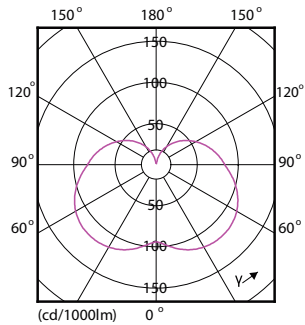

Temperatura	
T-máxima na caixa (Nom)	85 °C

Especialidades CorePro Plastic LED

Controlos e regulação	
Regulável	Não
Características mecânicas e compartimento	
Acabamento da lâmpada	Fosca
Material da lâmpada	Plástico
Formato da lâmpada	Tubos
Peso líquido (Peça)	0,042 kg
Aprovação e aplicação	
Classe de Eficiência Energética	E
Consumo de energia kWh/1000 h	10 kWh
Número de registo EPREL	415170
Marca CE	Sim
Em conformidade com RoHS da UE	Sim
EyeComfort	Sim
Valor de cintilação (PstLM) – Valor de cintilação em conformidade com a norma EN 61000-3-3	1
Medida de visibilidade do efeito estroboscópico (SVM)	0,4

Desenho dimensional

Product	D	C
CorePro LED Stick ND 9.5-75W T38 E27 840	37,2 mm	114,3 mm

Dados fotométricos

Spectral Power Distribution Colour - CorePro LED Stick ND 9.5-75W T38 E27 840

General uniform lighting - CorePro LED Stick ND 9.5-75W T38 E27 840

Especialidades CorePro Plastic LED

Dados fotométricos

Light Distribution Diagram - CorePro LED Stick ND 9.5-75W T38 E27 840

Vida útil

68W E27 Stick FR

Lumen Maintenance Diagram - CorePro LED Stick ND 9.5-75W T38 E27 840