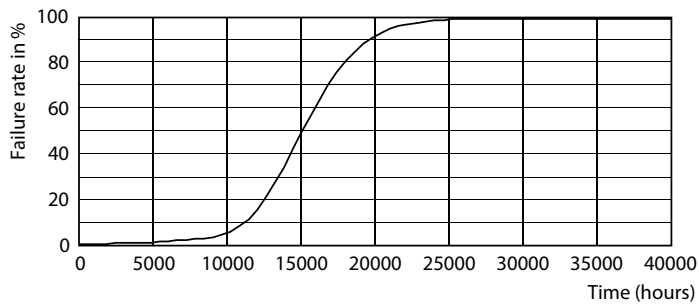

Vida útil

68W E27 Stick FR