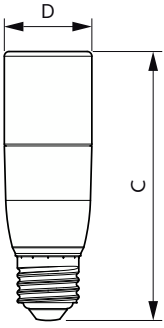

CorePro Plastik LED Özellikleri

Mekanik ve Muhafaza	
Lamba Kaplaması	Buzlu
Lamba Malzemesi	Plastik
Lamba Biçimi	Çubuk
Net Ağırlık (Parça Başı)	0,042 kg

Onay ve Uygulama	
Enerji Verimliliği Sınıfı	F
Enerji Tüketimi kWh/1000 sa.	10 kWh
EPREL Tescil Numarası	415169
CE işareti	Evet
EU RoHS ile uyumludur	Evet
Göz Konforu	Evet
Titreme değeri (PstLM) - EN 61000-3-3'e göre 1 titreme değeri	
Stroboskopik etki görünürlük ölçümü (SVM)	0,4

Ortam sıcaklığı aralığı	-20 °C ila 45 °C

Ürün Verileri	
Sipariş ürün adı	CorePro LED Stick ND 9.5-68W T38 E27 830
Tam ürün adı	CorePro LED Stick ND 9.5-68W T38 E27 830
Tam ürün kodu	871869681451200
Sipariş kodu	81451200
Malzeme No. (12NC)	929001901402
Numeratör - Paket Başına Miktar	1
EAN/UPC - Ürün/Kutu	8718696814512
Numeratör - Büyük kutu başına paket sayısı	10
EAN/UPC - Kutu	8718696814529

Boyutlu çizim