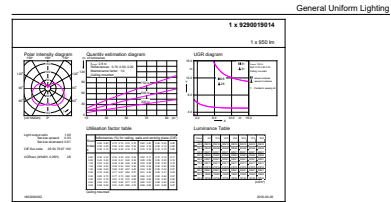

CorePro Plastik LED Özellikleri

Mekanik ve Muhafaza	
Lamba Kaplaması	Buzlu
Lamba Malzemesi	Plastik
Lamba Biçimi	Çubuk
Net Ağırlık (Parça Başı)	0,042 kg

Onay ve Uygulama	
Enerji Verimliliği Sınıfı	F
Enerji Tüketimi kWh/1000 sa.	10 kWh
EPREL Tescil Numarası	415169
CE işareti	Evet
EU RoHS ile uyumludur	Evet
Göz Konforu	Evet
Titreme değeri (PstLM) - EN 61000-3-3'e göre 1 titreme değeri	
Stroboskopik etki görünürlük ölçümü (SVM)	0,4

Ortam sıcaklığı aralığı	-20 °C ila 45 °C

Ürün Verileri	
Sipariş ürün adı	CorePro LED Stick ND 9.5-68W T38 E27 830
Tam ürün adı	CorePro LED Stick ND 9.5-68W T38 E27 830
Tam ürün kodu	871869681451200
Sipariş kodu	81451200
Malzeme No. (12NC)	929001901402
Numeratör - Paket Başına Miktar	1
EAN/UPC - Ürün/Kutu	8718696814512
Numeratör - Büyük kutu başına paket sayısı	10
EAN/UPC - Kutu	8718696814529

Boyutlu çizim

Product	D	C
CorePro LED Stick ND 9.5-68W T38 E27 830	37,2 mm	114,3 mm

Fotometrik bilgi