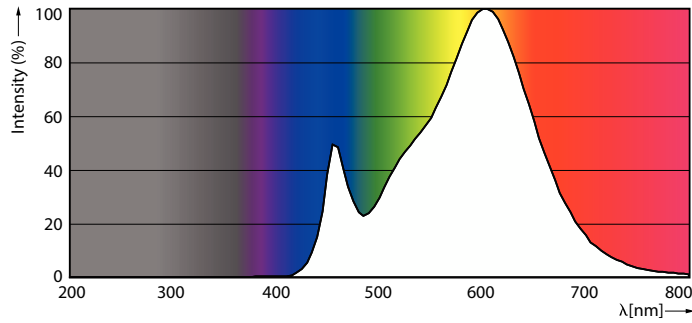

Fotometrik bilgi

Spectral Power Distribution Colour - CorePro LED Stick ND 9.5-68W T38 E27 830