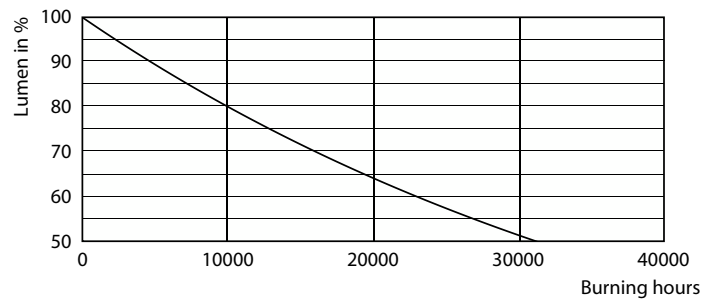

Lumen Maintenance Diagram - CorePro LED Stick ND 9.5-68W T38 E27 830