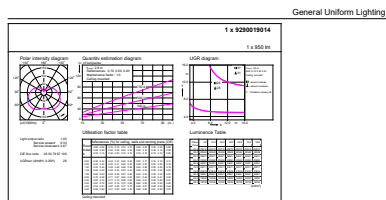

Date fotometrice

Spectral Power Distribution Colour - CorePro LED Stick ND 9.5-68W T38 E27 830

General uniform lighting - CorePro LED Stick ND 9.5-68W T38 E27 830