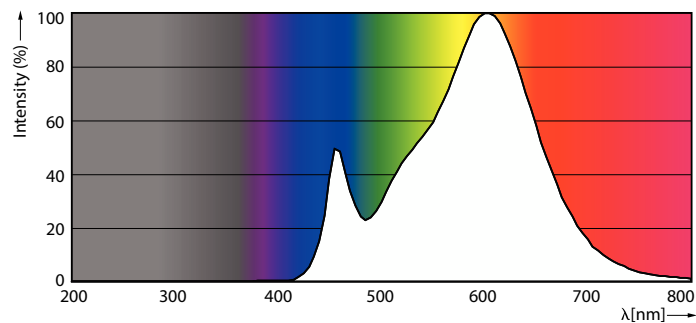

Date fotometrice

Spectral Power Distribution Colour - CorePro LED Stick ND 9.5-68W T38 E27 830

General uniform lighting - CorePro LED Stick ND 9.5-68W T38 E27 830