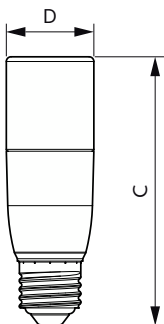

Produse din plastic de tip LED CorePro

Sistem mecanic și carcasă	
Finisaj bec	Mat
Material bec	Plastic
Formă bec	Tijă
Greutate netă (bucată)	0,042 kg
Aprobare și aplica ie	
Clasă de eficien ă energetică	F
Consum de energie kWh/1000 h	10 kWh
Număr de înregistrare EPREL	415169
Marcaj CE	Da
În conformitate cu RoHS	Da
EyeComfort	Da
Valoare pălpăire (PstLM)	1
Valoare efect stroboscopic (SVM)	0,4
Interval temperatură ambientală	De la -20 °C până la 45 °C
Condi ii de utilizare	
poate fi folosit în corpuri de iluminat închise	No

Tehnologie fără fir	Nu se aplică
Date despre produs	
Nume comandă produs	CorePro LED Stick ND 9.5-68W T38 E27 830
Numele complet al produsului	CorePro LED Stick ND 9.5-68W T38 E27 830
Full EOC	871869681451200
Cod de comandă	81451200
Număr material (12NC)	929001901402
Numărător – Cantitate per pachet	1
EAN/UPC – Produs/Cutie	8718696814512
Numărător SAP – Pachete per exterior	10
EAN/UPC – Cutie	8718696814529

Cote

Product	D	C
CorePro LED Stick ND 9.5-68W T38 E27 830	37,2 mm	114,3 mm