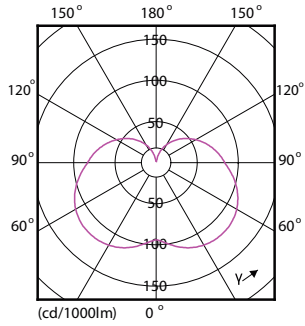

Σχεδιάγραμμα διαστάσεων

Product	D	C
CorePro LED Stick ND 9.5-68W T38 E27 830	37,2 mm	114,3 mm

Φωτομετρικά δεδομένα

Spectral Power Distribution Colour - CorePro LED Stick ND 9.5-68W T38 E27 830

General uniform lighting - CorePro LED Stick ND 9.5-68W T38 E27 830

Ειδικοί πλαστικοί λαμπτήρες LED CorePro

Φωτομετρικά δεδομένα

Light Distribution Diagram - CorePro LED Stick ND 9.5-68W T38 E27 830

Διάρκεια ζωής

68W E27 Stick FR

Lumen Maintenance Diagram - CorePro LED Stick ND 9.5-68W T38 E27 830