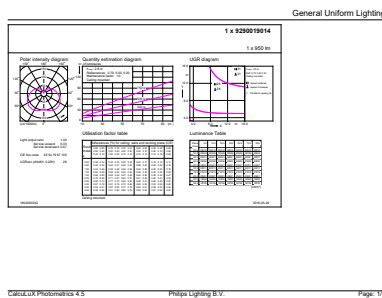

Δεδομένα Προϊόντων

Γενικές πληροφορίες	
Βάση-κάλυμμα	E27
Ονομαστική διάρκεια ζωής	15.000 h
Κύκλος λειτουργίας	50.000
Lighting Technology	LEDbulb
Αναφορά μέτρησης φωτεινής ροής	Sphere
Περίοδος εγγύησης	2 έτη
Τεχνικά χαρακτηριστικά φωτισμού	
Κωδικός χρώματος	830 [CCT of 3000K]
Γωνία δέσμης (ονομ.)	240 μοίρα(ες)
Φωτεινή ροή	950 lm
Ανάθεση χρωμάτων	Λευκό (WH)
Σχετική θερμοκρασία χρώματος (ονομ.)	3000 K
Απόδοση φωτεινότητας (διαβαθμισμένη) (ονομ.)	100,00 lm/W
Συνάφεια χρωμάτων	<6
Δείκτης χρωματικής απόδοσης (CRI)	80

LLMF στο τέλος της ονομαστικής διάρκειας ζωής (ονομ.)	70 %
Photobiological safety according to EN 62471	RG1
Χαρακτηριστικά ηλεκτρικής λειτουργίας	
Line Frequency	50 to 60 Hz
Συχνότητα εισόδου	50 έως 60 Hz
Κατανάλωση ενέργειας	9,5 W
Ένταση ρεύματος λαμπτήρα (ονομ.)	84 mA
Ανίστοχη ισχύς	68 W
Χρόνος έναρξης (ονομ.)	0,5 s
Χρόνος προθέρμανσης στο 60% φωτισμού	0,5 s
Συντελεστής ισχύος (Κλάσμα)	0,51
Τάση (ονομ.)	220-240 V

Ειδικοί πλαστικοί λαμπτήρες LED CorePro

Θερμοκρασία	
Μέγιστη θερμ. περιβλήματος λειτουργίας (ονομ.)	85 °C
Συστήματα ελέγχου και ρύθμιση της έντασης	
Με ρύθμιση έντασης	Όχι
Μηχανικά εξαρτήματα και Περιβλήμα	
Φινίρισμα λαμπτήρα	Ματ
Υλικό λαμπτήρα	Πλαστικό
Σχήμα λαμπτήρα	Ράβδος
Καθαρό βάρος (πεμάχιο)	0,042 kg
Έγκριση και Εφαρμογή	
Κατηγορία ενεργειακής απόδοσης	F
Κατανάλωση ενέργειας kWh/1000 ώρες	10 kWh
Αρ. εγγραφής EPREL	415169
Σήμανση CE	Ναι
Συμβατότητα με την οδηγία RoHS της ΕΕ	Ναι
EyeComfort	Ναι
Τιμή τρεμοπαίγματος (PstLM)	1
Στροβοσκοπικό εφέ	0,4

Σχεδιάγραμμα διαστάσεων

Product	D	C
CorePro LED Stick ND 9.5-68W T38 E27 830	37,2 mm	114,3 mm

Φωτομετρικά δεδομένα

Spectral Power Distribution Colour - CorePro LED Stick ND 9.5-68W T38 E27 830

General uniform lighting - CorePro LED Stick ND 9.5-68W T38 E27 830