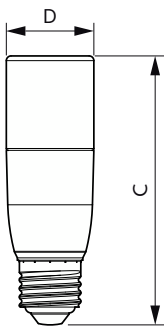

Δεδομένα Προϊόντων

Γενικές πληροφορίες	
Βάση-κάλυμμα	E27
Ονομαστική διάρκεια ζωής	15.000 h
Κύκλος λειτουργίας	50.000
Lighting Technology	LEDbulb
Αναφορά μέτρησης φωτεινής ροής	Sphere
Περίοδος εγγύησης	2 έτη
Τεχνικά χαρακτηριστικά φωτισμού	
Κωδικός χρώματος	830 [CCT of 3000K]
Γωνία δέσμης (ονομ.)	240 μοίρα(ες)
Φωτεινή ροή	950 lm
Ανάθεση χρωμάτων	Λευκό (WH)
Σχετική θερμοκρασία χρώματος (ονομ.)	3000 K
Απόδοση φωτεινότητας (διαβαθμισμένη) (ονομ.)	100,00 lm/W
Συνάφεια χρωμάτων	<6
Δείκτης χρωματικής απόδοσης (CRI)	80

Ειδικοί πλαστικοί λαμπτήρες LED CorePro

Θερμοκρασία	
Μέγιστη θερμ. περιβλήματος λειτουργίας (ονομ.)	85 °C
Συστήματα ελέγχου και ρύθμιση της έντασης	
Με ρύθμιση έντασης	Όχι
Μηχανικά εξαρτήματα και Περιβλήμα	
Φινίρισμα λαμπτήρα	Ματ
Υλικό λαμπτήρα	Πλαστικό
Σχήμα λαμπτήρα	Ράβδος
Καθαρό βάρος (πεμάχιο)	0,042 kg
Έγκριση και Εφαρμογή	
Κατηγορία ενεργειακής απόδοσης	F
Κατανάλωση ενέργειας kWh/1000 ώρες	10 kWh
Αρ. εγγραφής EPREL	415169
Σήμανση CE	Ναι
Συμβατότητα με την οδηγία RoHS της ΕΕ	Ναι
EyeComfort	Ναι
Τιμή τρεμοπαίγματος (PstLM)	1
Στροβοσκοπικό εφέ	0,4

Σχεδιάγραμμα διαστάσεων

Product	D	C
CorePro LED Stick ND 9.5-68W T38 E27 830	37,2 mm	114,3 mm

Φωτομετρικά δεδομένα

Spectral Power Distribution Colour - CorePro LED Stick ND 9.5-68W T38 E27 830

General uniform lighting - CorePro LED Stick ND 9.5-68W T38 E27 830