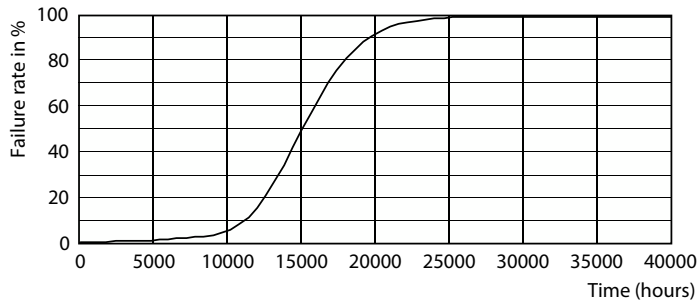

Διάρκεια ζωής

68W E27 Stick FR