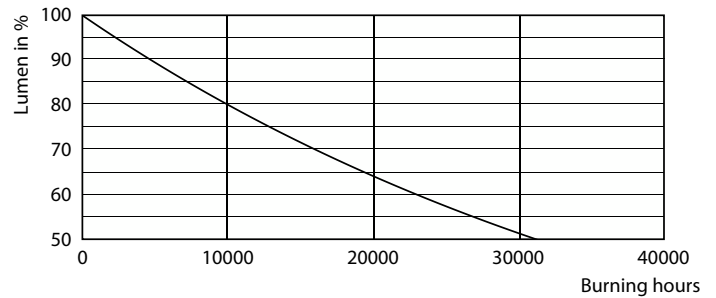

Δεδομένα Προϊόντων

Γενικές πληροφορίες	
Βάση-κάλυμμα	E27
Ονομαστική διάρκεια ζωής	15.000 h
Κύκλος λειτουργίας	50.000
Lighting Technology	LEDbulb
Αναφορά μέτρησης φωτεινής ροής	Sphere
Περίοδος εγγύησης	2 έτη
Τεχνικά χαρακτηριστικά φωτισμού	
Κωδικός χρώματος	830 [CCT of 3000K]
Γωνία δέσμης (ονομ.)	240 μοίρα(ες)
Φωτεινή ροή	950 lm
Ανάθεση χρωμάτων	Λευκό (WH)
Σχετική θερμοκρασία χρώματος (ονομ.)	3000 K
Απόδοση φωτεινότητας (διαβαθμισμένη) (ονομ.)	100,00 lm/W
Συνάφεια χρωμάτων	<6
Δείκτης χρωματικής απόδοσης (CRI)	80

Σχεδιάγραμμα διαστάσεων

Product	D	C
CorePro LED Stick ND 9.5-68W T38 E27 830	37,2 mm	114,3 mm

Φωτομετρικά δεδομένα

Spectral Power Distribution Colour - CorePro LED Stick ND 9.5-68W T38 E27 830

General uniform lighting - CorePro LED Stick ND 9.5-68W T38 E27 830

Ειδικοί πλαστικοί λαμπτήρες LED CorePro

Φωτομετρικά δεδομένα

Light Distribution Diagram - CorePro LED Stick ND 9.5-68W T38 E27 830

Διάρκεια ζωής

68W E27 Stick FR

Lumen Maintenance Diagram - CorePro LED Stick ND 9.5-68W T38 E27 830