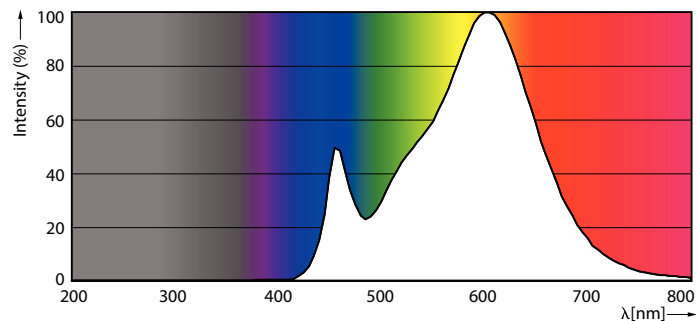

Φωτομετρικά δεδομένα

Spectral Power Distribution Colour - CorePro LED Stick ND 9.5-68W T38 E27 830